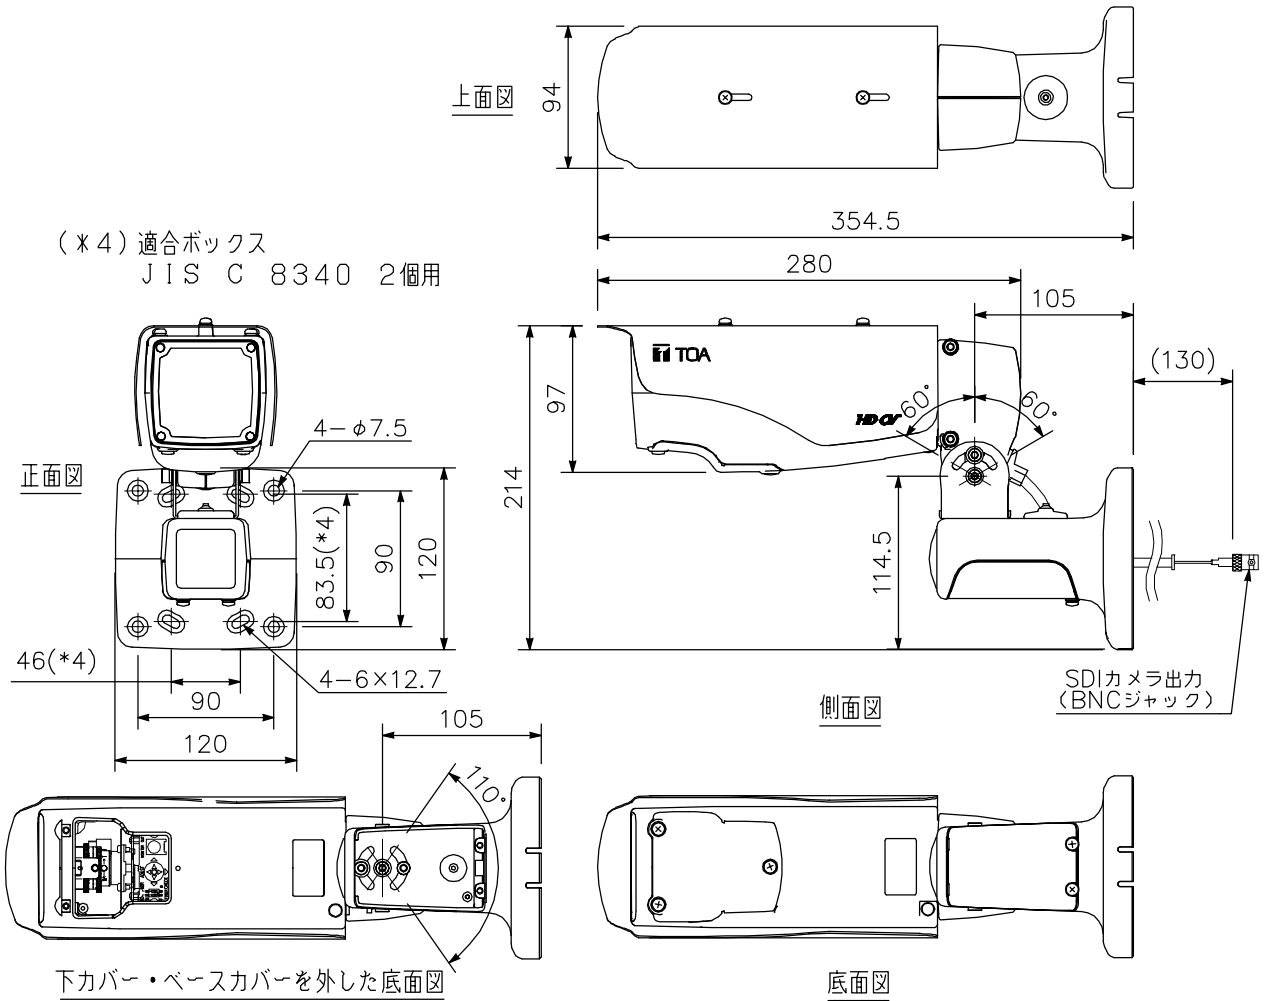

■ 外観図

RBSS (優良防犯機器) 認定品
品目: 防犯カメラ
認定番号: 14021201-A01220