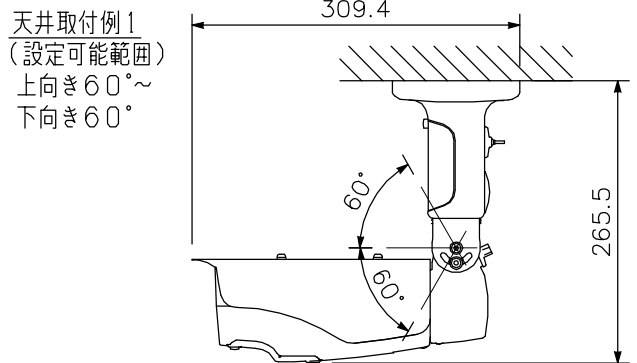

■ 取付例

単位: mm 縮尺: 1/5

※ ( ) 内は参考寸法値です。