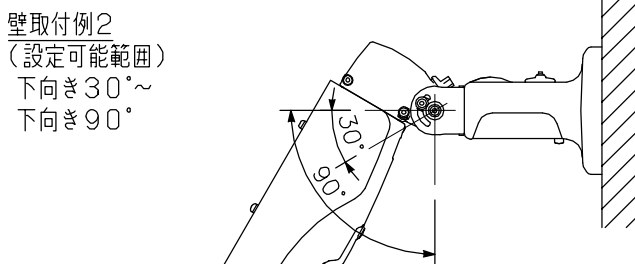

■ 取付例

単位: mm 縮尺: 1/5

※ ( ) 内は参考寸法値です。