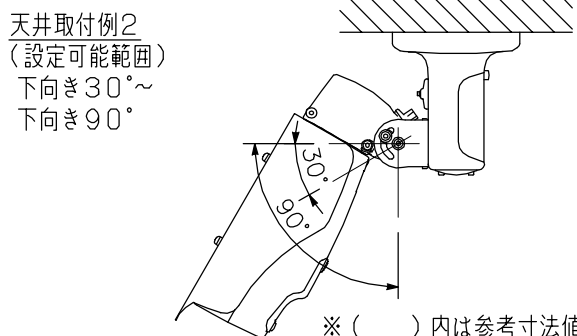

■ 取付例

単位: mm 縮尺: 1/5

※ ( ) 内は参考寸法値です。