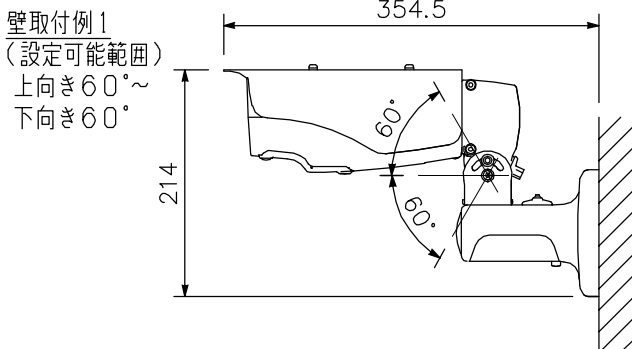

■ 取付例

単位: mm 縮尺: 1/5

※ ( ) 内は参考寸法値です。