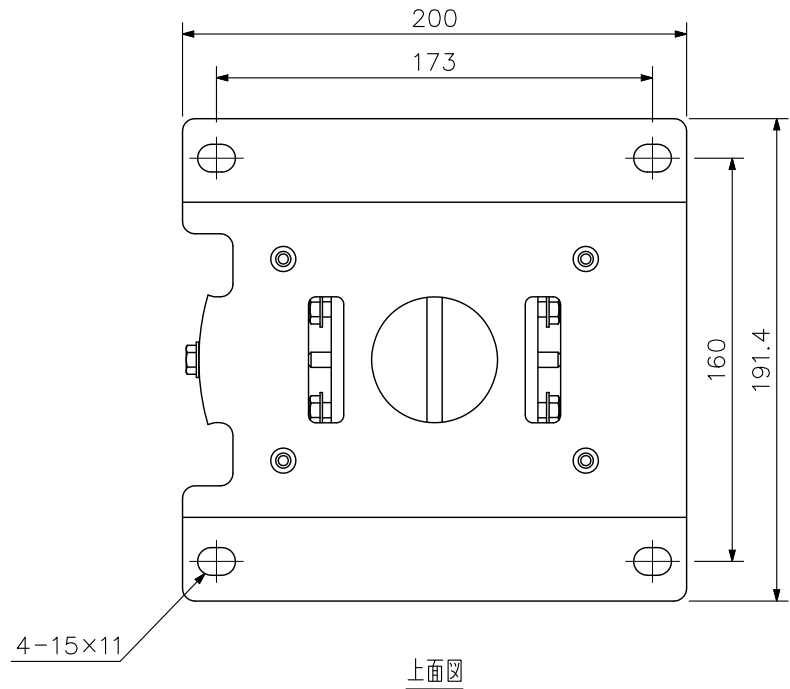

■ 概要

液晶プロジェクターの低天井取付金具です。

■ 仕様

仕	上	圧延鋼板 t2.5/2.0 ライトグレー(マンセルN7.0近似色) 焼付塗装
質	量	1.5 kg
適	合	機種
		MC-EW4051J, MC-WU5505J, MC-WX5505J, MC-WU8601WJ, MC-WX8651WJ, MC-WU8701WJ, MC-WX8751WJ
別	売	品
		取付アダプター: HAS-EX300 (MC-EW4051J取付時) HAS-9110 (MC-WU5505J, MC-WX5505J, MC-WU8601WJ, MC-WX8651WJ, MC-WU8701WJ, MC-WX8751WJ取付時)

■ 外観図

単位: mm 縮尺: 1/3

※この商品は斡旋商品(マクセル(株)製)です。