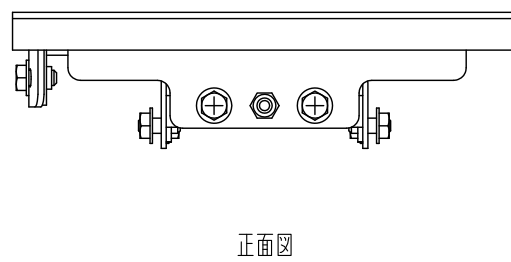

■ 概要

液晶プロジェクターの低天井取付金具です。

■ 仕様

仕	上	圧延鋼板 t2.5/2.0 ライトグレー(マンセルN7.0近似色) 焼付塗装
質	量	1.5 kg
適	合	機種
		MC-EW4051J, MC-WU5505J, MC-WX5505J, MC-WU8601WJ, MC-WX8651WJ, MC-WU8701WJ, MC-WX8751WJ
別	売	品
		取付アダプター: HAS-EX300 (MC-EW4051J取付時) HAS-9110 (MC-WU5505J, MC-WX5505J, MC-WU8601WJ, MC-WX8651WJ, MC-WU8701WJ, MC-WX8751WJ取付時)

■ 外観図

単位: mm 縮尺: 1/3

※この商品は斡旋商品(マクセル(株)製)です。