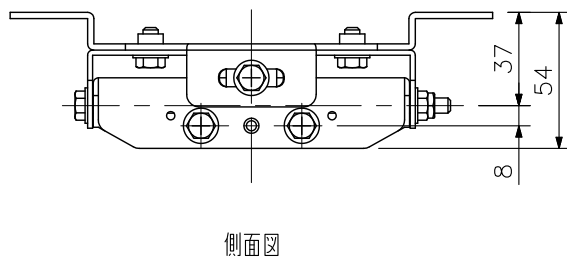

■ 概要

液晶プロジェクターの低天井取付金具です。

■ 仕様

仕	上	圧延鋼板 t2.5/2.0 ライトグレー(マンセルN7.0近似色) 焼付塗装
質	量	1.5 kg
適	合	機種
		MC-EW4051J, MC-WU5505J, MC-WX5505J, MC-WU8601WJ, MC-WX8651WJ, MC-WU8701WJ, MC-WX8751WJ
別	売	品
		取付アダプター: HAS-EX300 (MC-EW4051J取付時) HAS-9110 (MC-WU5505J, MC-WX5505J, MC-WU8601WJ, MC-WX8651WJ, MC-WU8701WJ, MC-WX8751WJ取付時)

■ 外観図

単位: mm 縮尺: 1/3

※この商品は斡旋商品(マクセル(株)製)です。