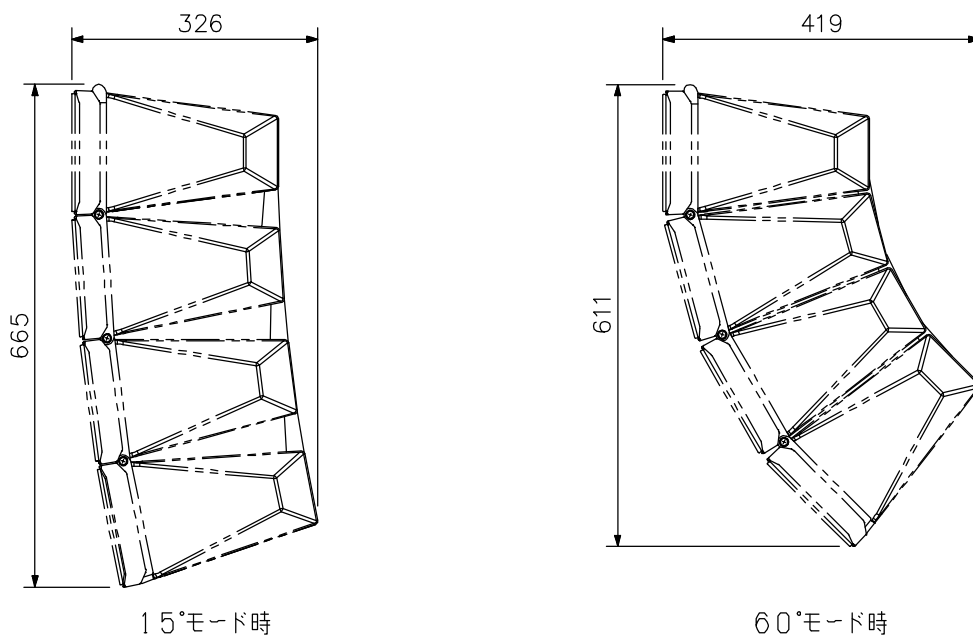

TOA スピーカー角度調整金具 黒 防滴型 HY-60DB-WP

■ 概要

本金具3個を使用して、コンパクトアレイスピーカーHX-7B-WPを指向角モード60°モードに変更することができます。また、指向角モード15°モード、30°モード、45°モードにすることも可能です。

■ 仕様

仕	上	ステンレス 黒(マンセルN1.0近似色) 半艶 塗装
質	量	70 g

※すべてのスピーカーモジュールが水平より下に向くように設置してください。耐候性能が損なわれ故障の原因になります。

■ 外観図

取付例(縮尺: 1/10)

指向角調節例(縮尺: 1/10)

単位: mm 縮尺: 1/2