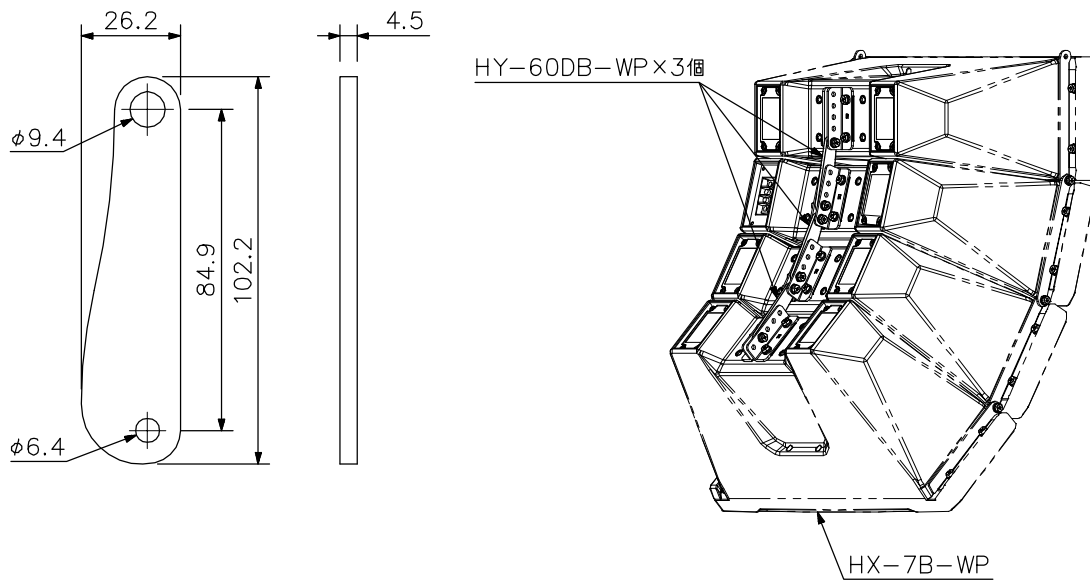

TOA スピーカー角度調整金具 黒 防滴型 HY-60DB-WP

■ 概要

本金具3個を使用して、コンパクトアレイスピーカーHX-7B-WPを指向角モード60°モードに変更することができます。また、指向角モード15°モード、30°モード、45°モードにすることも可能です。

■ 仕様

仕	上	ステンレス 黒(マンセルN1.0近似色) 半艶 塗装
質	量	70 g

※すべてのスピーカーモジュールが水平より下に向くように設置してください。耐候性能が損なわれ故障の原因になります。

■ 外観図

取付例(縮尺: 1/10)

指向角調節例(縮尺: 1/10)

単位: mm 縮尺: 1/2