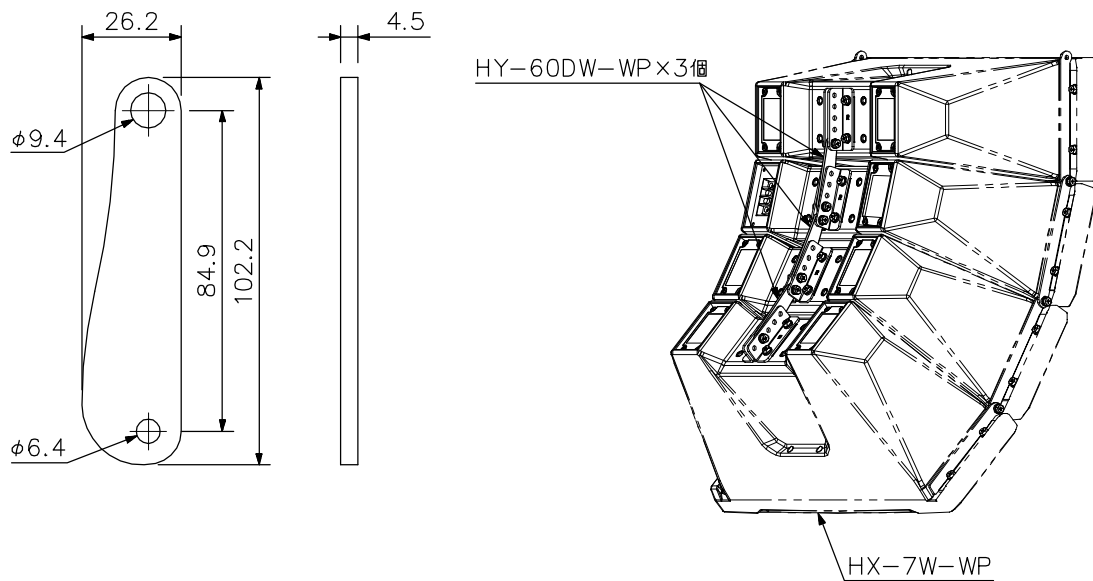

TOA スピーカー角度調整金具 白 防滴型 HY-60DW-WP

■ 概要

本金具3個を使用して、コンパクトアレイスピーカーHX-7W-WPを指向角モード60°モードに変更することができます。また、指向角モード15°モード、30°モード、45°モードにすることも可能です。

■ 仕様

仕 質	上 量	ステンレス ホワイト(マンセルN9.5近似色) 半艶 塗装 70 g
--------	--------	---------------------------------------

※すべてのスピーカーモジュールが水平より下に向くように設置してください。耐候性能が損なわれ故障の原因になります。

■ 外観図

取付例(縮尺: 1/10)

指向角調節例(縮尺: 1/10)

単位: mm 縮尺: 1/2