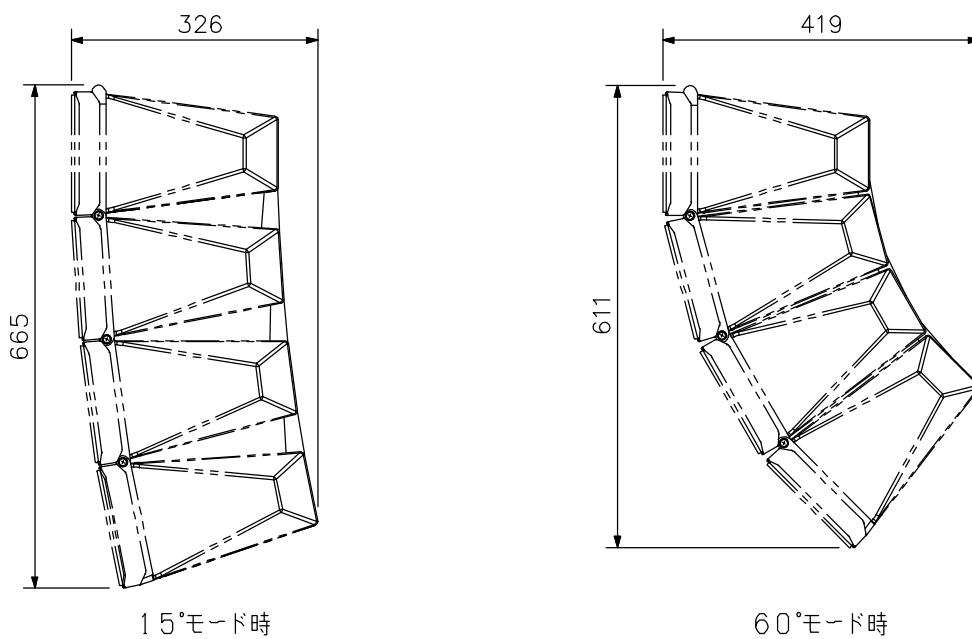

TOA スピーカー角度調整金具 白 防滴型 HY-60DW-WP

■ 概要

本金具3個を使用して、コンパクトアレイスピーカーHX-7W-WPを指向角モード60°モードに変更することができます。また、指向角モード15°モード、30°モード、45°モードにすることも可能です。

■ 仕様

仕 質	上 量	ステンレス ホワイト(マンセルN9.5近似色) 半艶 塗装 70 g
--------	--------	---------------------------------------

※すべてのスピーカーモジュールが水平より下に向くように設置してください。耐候性能が損なわれ故障の原因になります。

■ 外観図

取付例(縮尺: 1/10)

指向角調節例(縮尺: 1/10)

単位: mm 縮尺: 1/2