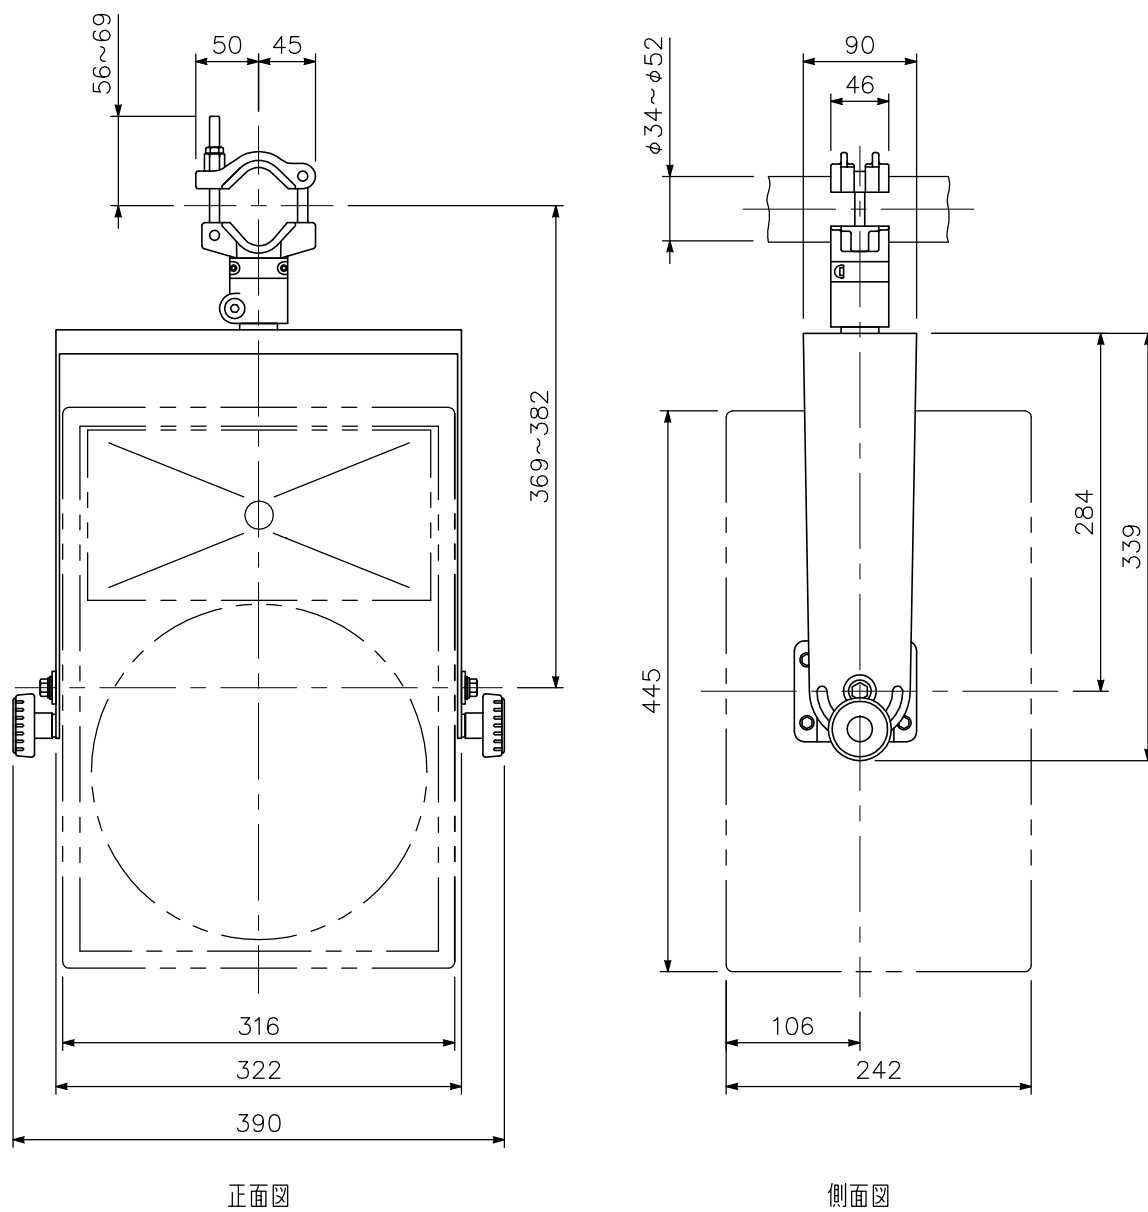

■ 概要

スピーカシステムSR-F05専用のバトン取付金具です。

■ 仕様

適合スピーカ	SR-F05
角度調整範囲	垂直方向：上向き 90°～下向き 90° 水平方向：左右 180°（360°全周）
仕	上
質	黒（マンセルN1.0近似色）半艶塗装
付	量
属	品
	スピーカ取付ボルト…8，六角レンチ…2

■ 外観図

単位：mm 縮尺：1/6