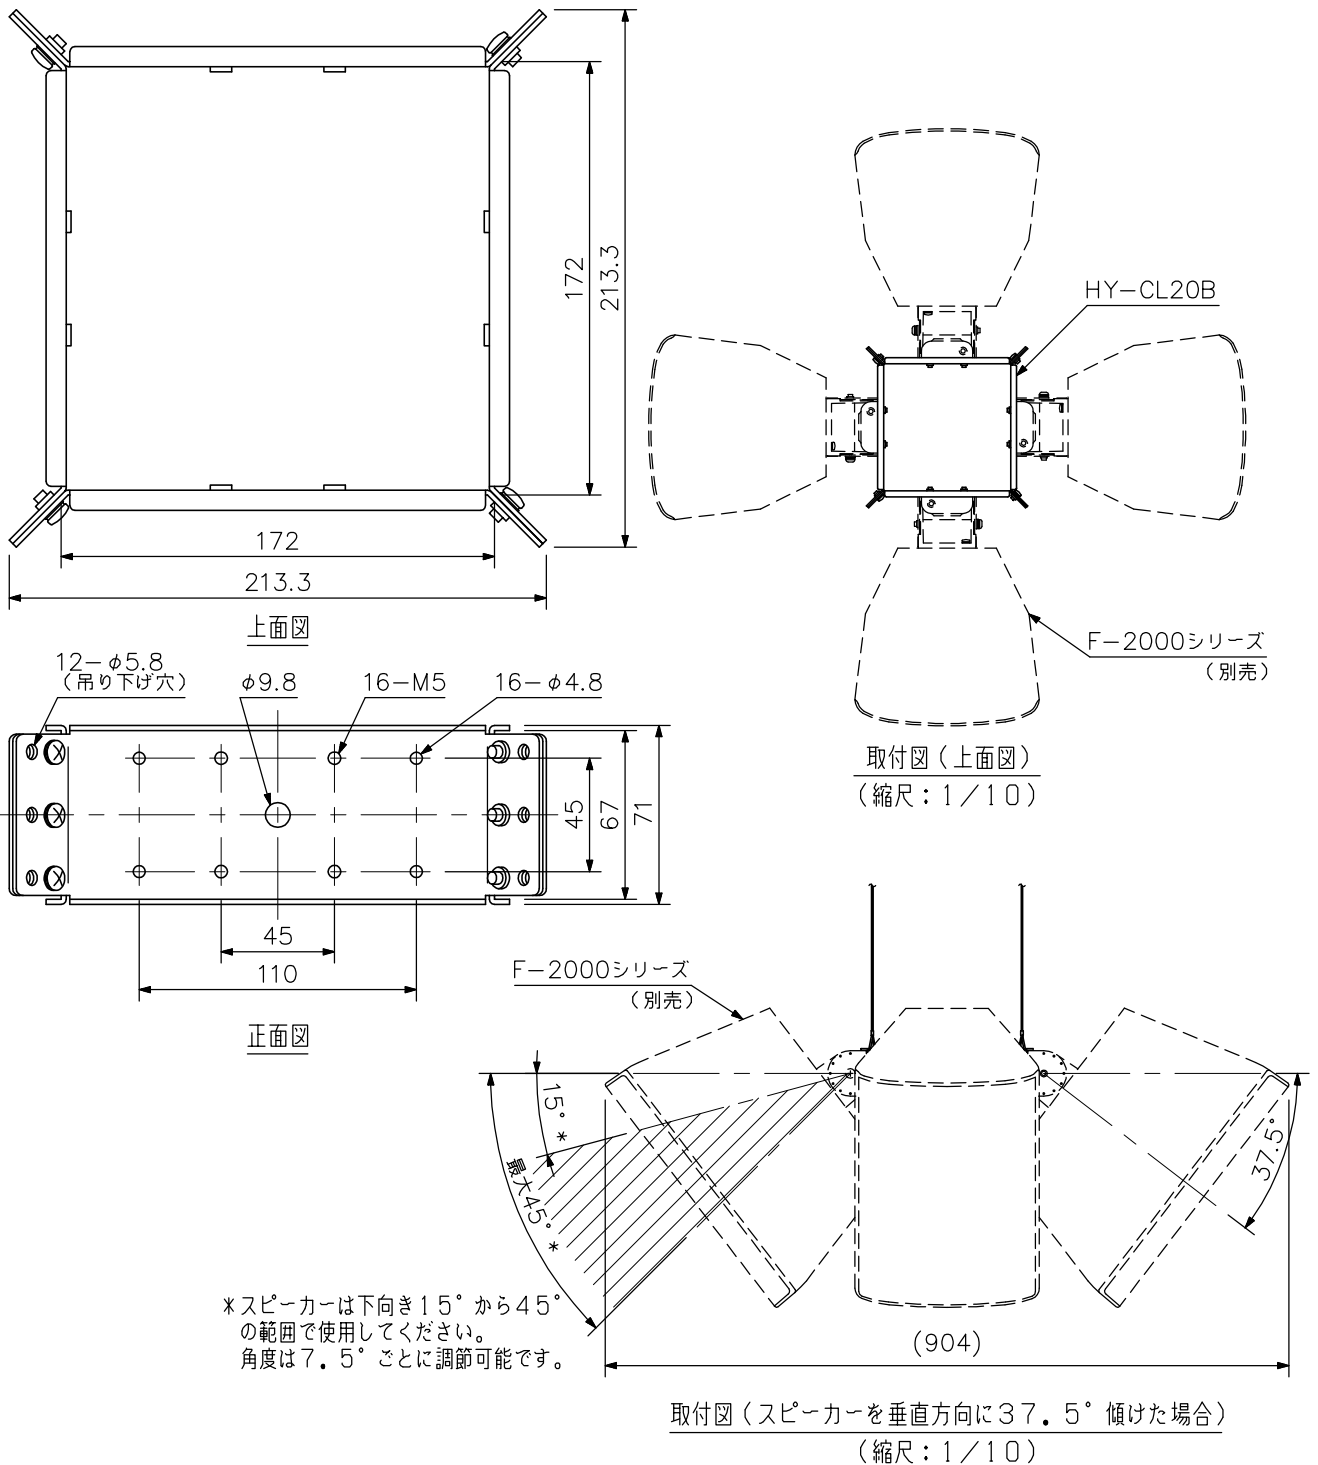

■ 概要

スピーカーシステムF-2000シリーズを4台使ってクラスターを組んで吊り下げるための金具です。

■ 仕様

仕	上	圧延鋼板 黒(マンセルN1.0近似色) 塗装
寸	法	213.3(W)×71(H)×213.3(D) mm
質	量	1.2 kg
付	属	品 スピーカー取付ねじ(座金付き)…16

■ 外観図

単位: mm 縮尺: 1/3