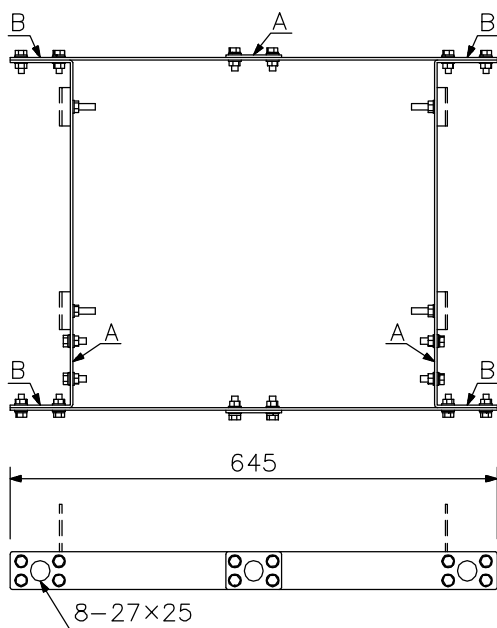

■ 概要

コンパクトアレイスピーカーHX-7Wを高い天井から吊り下げるためのフレームです。
 付属のサブウーハー取付金具を用いることで、サブウーハーFB-150Wも吊り下げることができます。

■ 仕様

仕	上	圧延鋼板 ホワイト(マンセルN9.5近似色) 半艶 塗装
寸	法	645(W)×50(H)×472(D) mm(突起部を除く)
質	量	4 kg
付	属	品 サブウーハー取付金具…一式, 金具取付ボルト…一式

■ 外観図

HX-7Wのみ吊下げる場合

HX-7Wを吊下げFB-150Wを固定する場合

- HX-7WとHX-7W間をAの穴で吊下げる。(3点吊り)
- HX-7Wと天井間をBの穴で吊下げる。(4点吊り)

FB-150Wのみ固定する場合

- HX-7Wと天井間をBの穴で吊下げる。(4点吊り)

取付例(尺度: 1/15)

サブウーハー取付・
 スピーカー縦吊り時

サブウーハー取付時

単位: mm 縮尺: 1/10

※ワイヤー・シャックル・カラビナ類は別途ご用意ください。