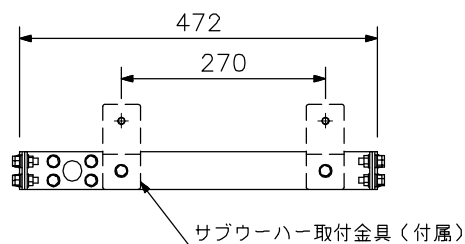

■ 概要

コンパクトアレイスピーカーHX-7Wを高い天井から吊り下げるためのフレームです。
 付属のサブウーハー取付金具を用いることで、サブウーハーFB-150Wも吊り下げることができます。

■ 仕様

仕	上	圧延鋼板 ホワイト(マンセルN9.5近似色) 半艶 塗装
寸	法	645(W)×50(H)×472(D) mm(突起部を除く)
質	量	4 kg
付	属	品 サブウーハー取付金具…一式, 金具取付ボルト…一式

■ 外観図

HX-7Wのみ吊下げる場合

HX-7Wを吊下げFB-150Wを固定する場合

- HX-7WとHX-7W間をAの穴で吊下げる。(3点吊り)
- HX-7Wと天井間をBの穴で吊下げる。(4点吊り)

FB-150Wのみ固定する場合

- HX-7Wと天井間をBの穴で吊下げる。(4点吊り)

取付例(尺度: 1/15)

サブウーハー取付・
 スピーカー縦吊り時

サブウーハー取付時

単位: mm 縮尺: 1/10

※ワイヤー・シャックル・カラビナ類は別途ご用意ください。