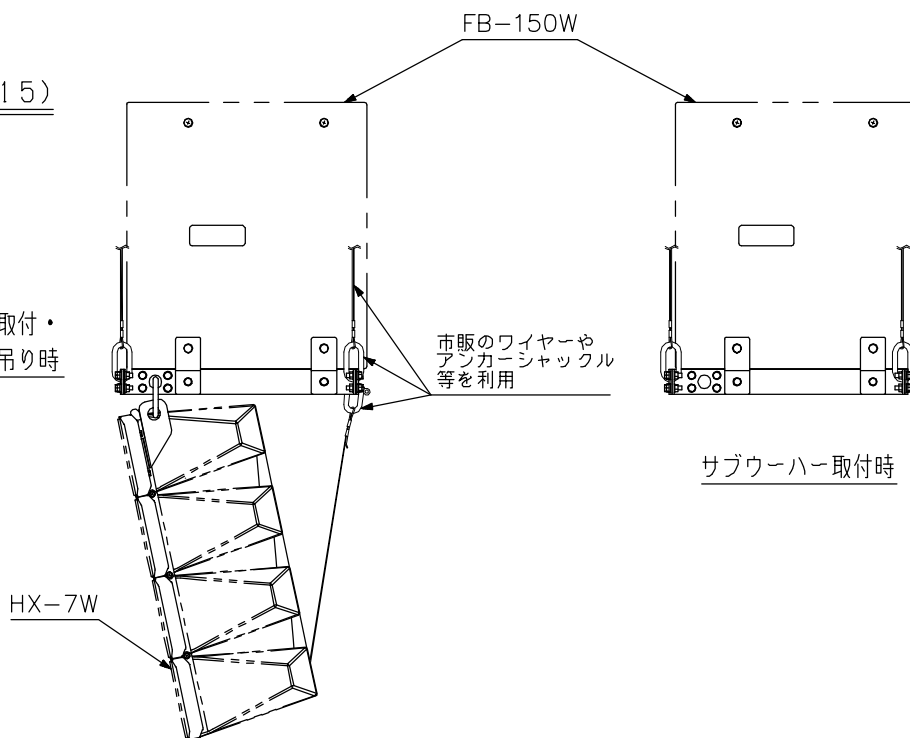

■ 概要

コンパクトアレイスピーカーHX-7Wを高い天井から吊り下げるためのフレームです。
 付属のサブウーハー取付金具を用いることで、サブウーハーFB-150Wも吊り下げることができます。

■ 仕様

仕	上	圧延鋼板 ホワイト(マンセルN9.5近似色) 半艶 塗装
寸	法	645(W)×50(H)×472(D) mm(突起部を除く)
質	量	4 kg
付	属	品 サブウーハー取付金具…一式, 金具取付ボルト…一式

■ 外観図

HX-7Wのみ吊下げる場合

HX-7Wを吊下げFB-150Wを固定する場合

- HX-7WとHX-7W間をAの穴で吊下げる。(3点吊り)
- HX-7Wと天井間をBの穴で吊下げる。(4点吊り)

FB-150Wのみ固定する場合

- HX-7Wと天井間をBの穴で吊下げる。(4点吊り)

取付例(尺度: 1/15)

サブウーハー取付・
 スピーカー縦吊り時

サブウーハー取付時

単位: mm 縮尺: 1/10

※ワイヤー・シャックル・カラビナ類は別途ご用意ください。