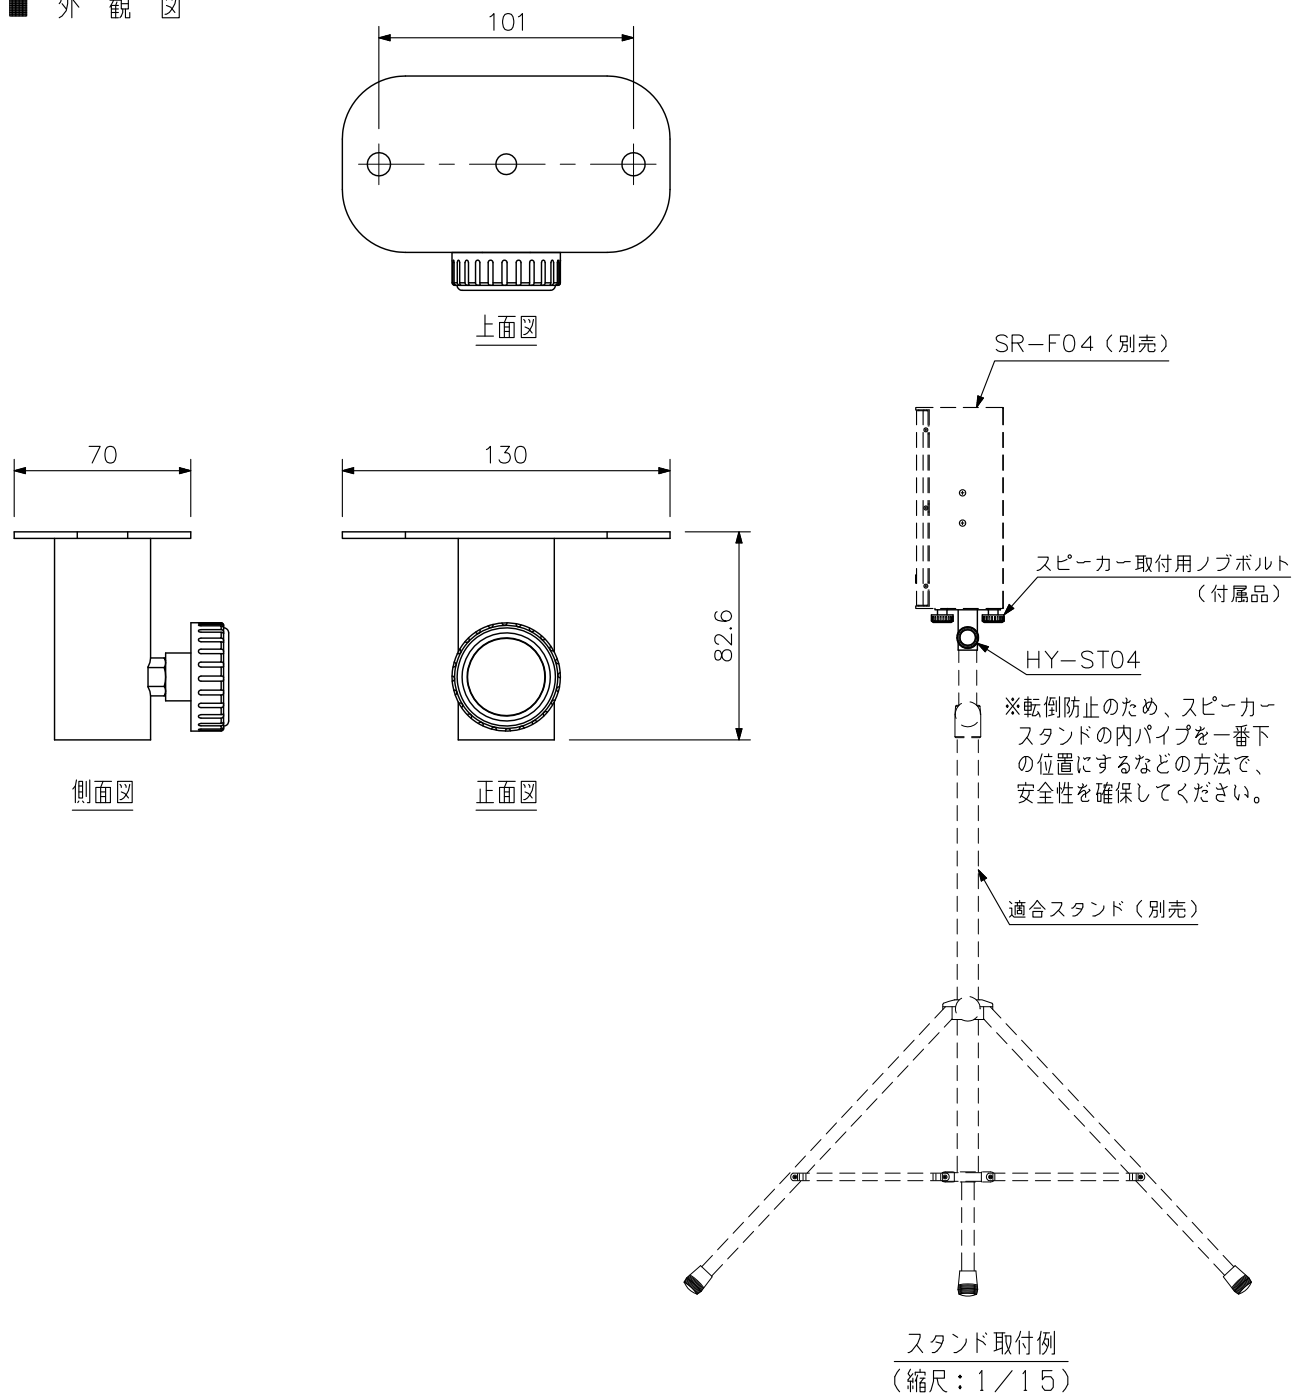

■ 概 要

スピーカーシステムSR-F04専用のスタンドアダプターです。
 スピーカースタンドST-34Bまたは取付パイプ部がφ35 mmのスピーカースタンドに適合しています。

■ 仕 様

仕	上	圧延銅板 黒(マンセルN1.0近似色) 半艶 塗装
寸	法	130(W)×82.6(H)×70(D) mm
質	量	300 g
付	属	品
適	合	適
合	ス	適
ス	タ	適
タ	ン	適
ン	ド	適
		ST-34Bまたは取付パイプ部がφ35 mmのスピーカースタンド

■ 外 観 図

単位: mm 縮尺: 1/3