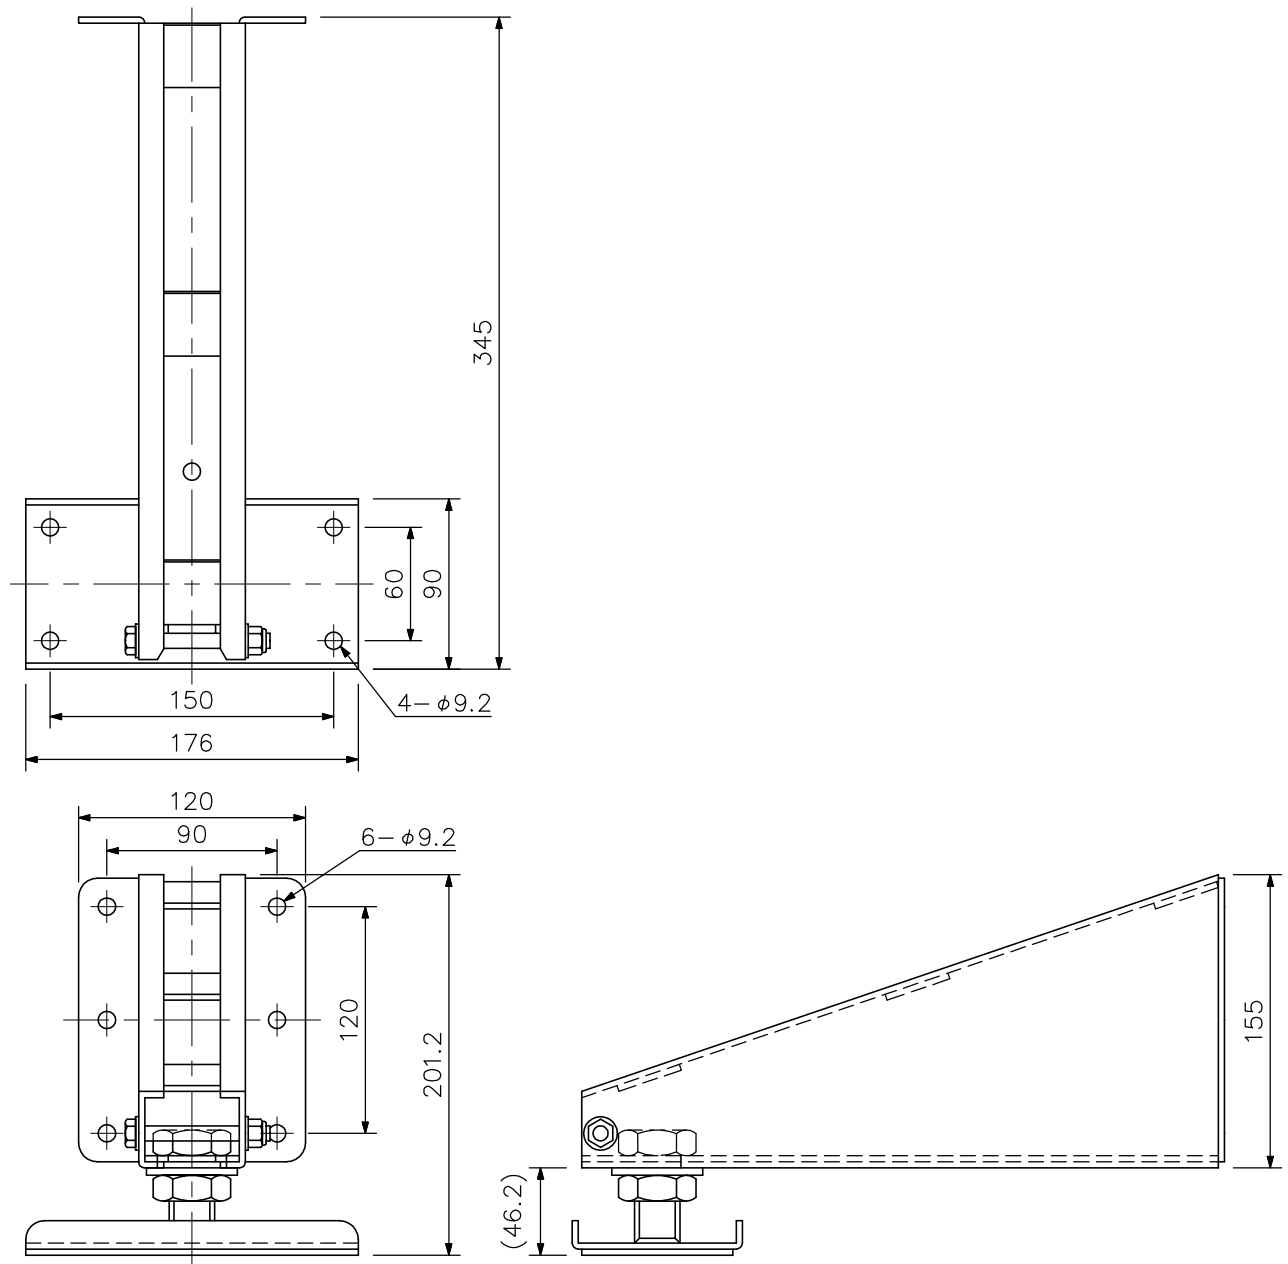

■ 概要

別売のスピーカー取付金具と組み合わせて、スピーカーを壁に取り付けるための金具です。

■ 仕様

適合スピーカー(別売)	HS-1200WT, HS-1500WT
仕上	圧延鋼板 ホワイト(マンセルN9.5近似色) 半艶 塗装
許容スピーカー荷重	32kg
質量	4kg
付属品	スピーカー取付ボルト...4
別売品	取付金具: HY-1200HW, HY-1200VW, HY-1500HW, HY-1500VW

■ 外観図

単位: mm 縮尺: 1/4