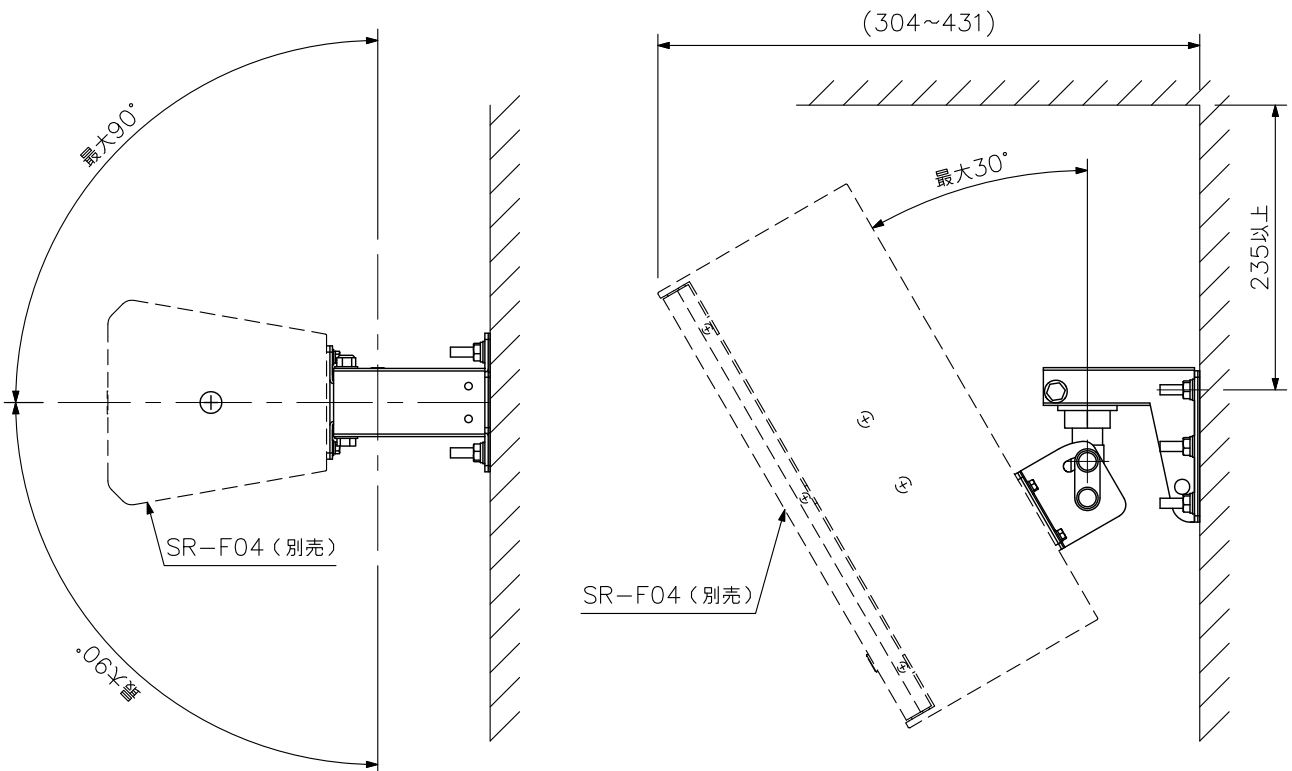

■ 概要

スピーカーシステムSR-F04専用の壁取付金具で、金具の目立ちにくい施工が可能です。
 スピーカーを縦長に取付可能で、下向き最大30°、水平方向最大90°の角度調節ができます。

■ 仕様

仕	上	圧延鋼板 黒(マンセルN1.0近似色) 半艶 塗装
寸	法	110(W)×128.4(H)×129.8(D) mm
質	量	1.5 kg
付	属	品 スピーカー取付用ボルト…4

※壁に取り付けるためのボルト、ナット類は付属していません。

■ 外観図

(* 1) 壁取付用寸法値です。

(上から見た図)

取付参考図

※ () 内は参考寸法値です。

単位：mm 縮尺：1/3