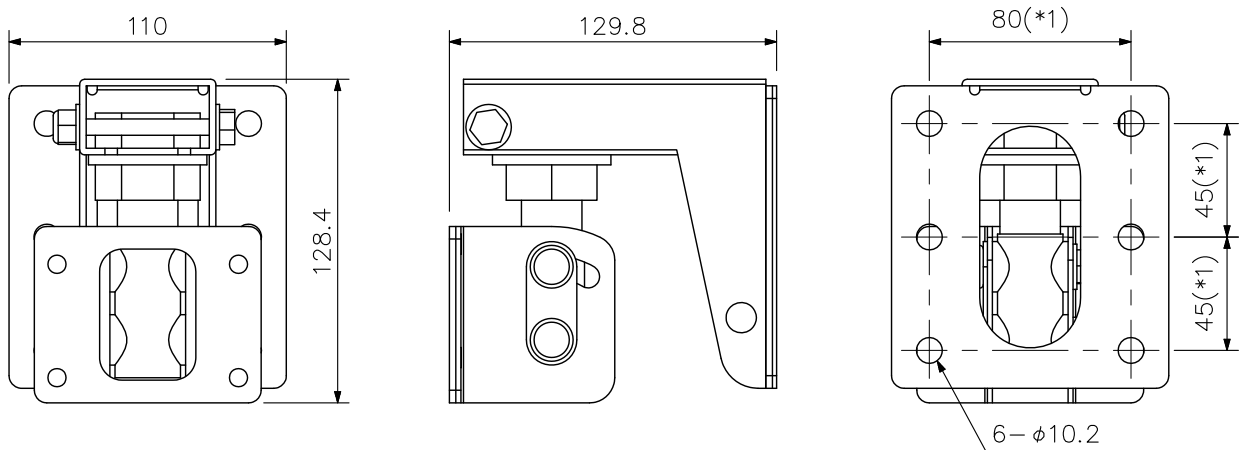

■ 概要

スピーカーシステムSR-F04専用の壁取付金具で、金具の目立ちにくい施工が可能です。
 スピーカーを縦長に取付可能で、下向き最大30°、水平方向最大90°の角度調節ができます。

■ 仕様

仕	上	圧延鋼板 黒(マンセルN1.0近似色) 半艶 塗装
寸	法	110(W)×128.4(H)×129.8(D) mm
質	量	1.5 kg
付	属	品 スピーカー取付用ボルト…4

※壁に取り付けるためのボルト、ナット類は付属していません。

■ 外観図

(* 1) 壁取付用寸法値です。

(上から見た図)

取付参考図

※ () 内は参考寸法値です。

単位：mm 縮尺：1/3