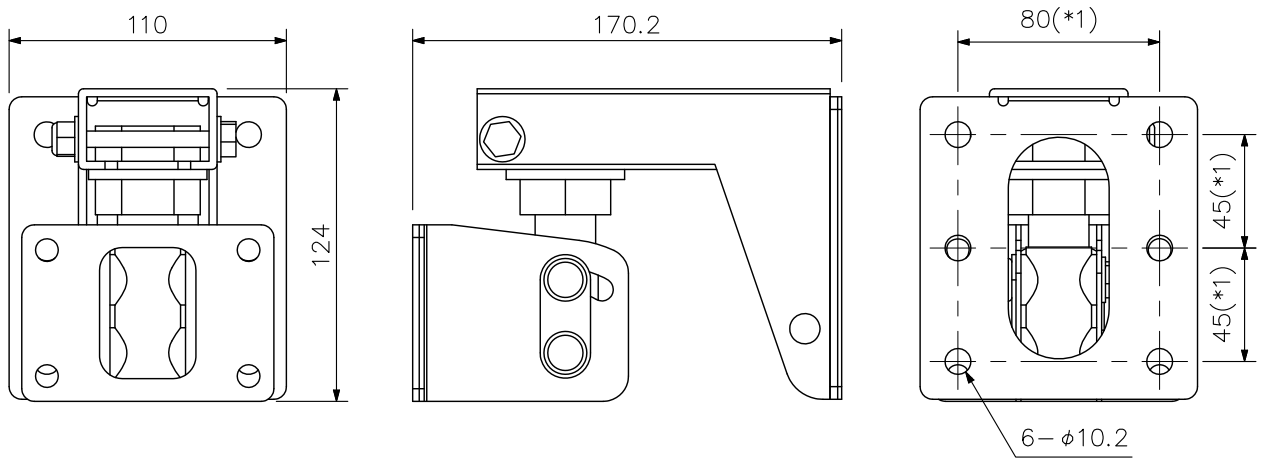

■ 概 要

スピーカーシステムSR-F08専用の壁取付金具で、金具の目立ちにくい施工が可能です。
 スピーカーを縦長に取付可能で、下向き最大30°、水平方向最大60°の角度調節ができます。

■ 仕 様

仕 上	圧延鋼板 黒(マンセルN1.0近似色) 半艶 塗装
寸 法	110(W)×124(H)×170.2(D) mm
質 量	1.8 kg
付 属 品	スピーカー取付用ボルト…4

※壁に取り付けるためのボルト、ナット類は付属していません。

■ 外 観 図

(* 1) 壁取付寸法値です。

取付参考図

※ () 内は参考寸法値です。

単位 : mm 縮尺 : 1 / 3