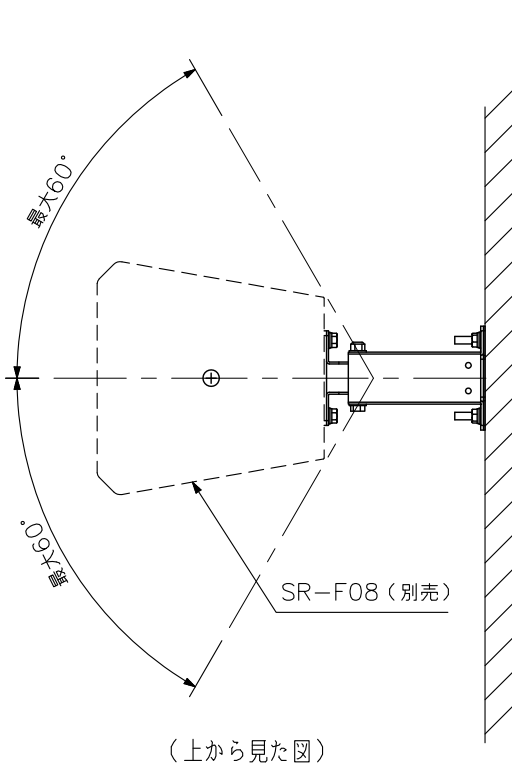

■ 概 要

スピーカーシステムSR-F08専用の壁取付金具で、金具の目立ちにくい施工が可能です。
 スピーカーを縦長に取付可能で、下向き最大30°、水平方向最大60°の角度調節ができます。

■ 仕 様

仕 上	圧延鋼板 黒(マンセルN1.0近似色) 半艶 塗装
寸 法	110(W)×124(H)×170.2(D) mm
質 量	1.8 kg
付 属 品	スピーカー取付用ボルト…4

※壁に取り付けるためのボルト、ナット類は付属していません。

■ 外 観 図

(* 1) 壁取付寸法値です。

取付参考図

※ () 内は参考寸法値です。

単位 : mm 縮尺 : 1 / 3