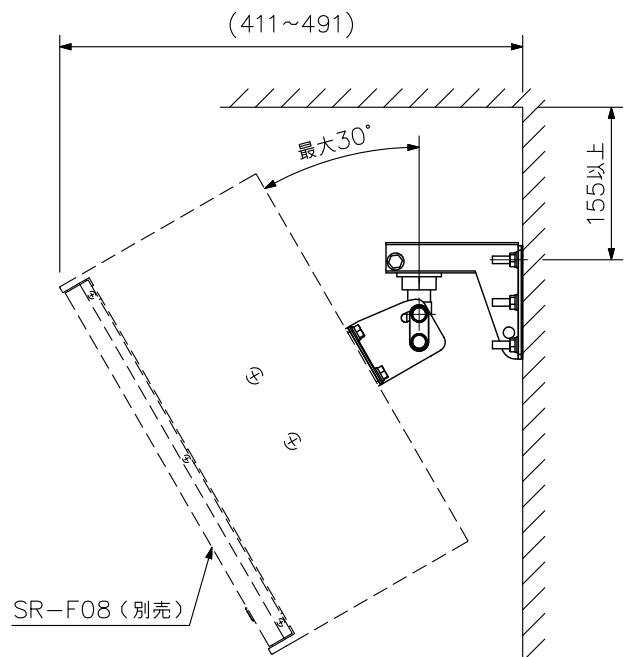

■ 概 要

スピーカーシステムSR-F08専用の壁取付金具で、金具の目立ちにくい施工が可能です。
 スピーカーを縦長に取付可能で、下向き最大30°、水平方向最大60°の角度調節ができます。

■ 仕 様

仕 上	圧延鋼板 黒(マンセルN1.0近似色) 半艶 塗装
寸 法	110(W)×124(H)×170.2(D) mm
質 量	1.8 kg
付 属 品	スピーカー取付用ボルト…4

※壁に取り付けるためのボルト、ナット類は付属していません。

■ 外 観 図

(* 1) 壁取付寸法値です。

取付参考図

※ () 内は参考寸法値です。

単位 : mm 縮尺 : 1 / 3