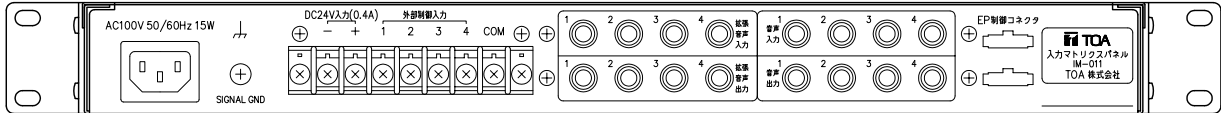

■ 概要

4入力4出力のマトリクスを自由に設定できるEIA規格に適合するラックに取付けることができる1サイズの入力マトリクスパネルです。ラック型非常用放送設備と組み合わせることにより、業務リモコンやBGM機器による自動の多元放送が可能です。

またこの場合、最大8台の接続で最大16入力8出力、または8入力16出力までの拡張が可能です。
(ただし、音声入力1は非常業務兼用操作パネル専用入力となります。)

■ 仕様

*0 dB = 1 V

電源	AC100V 50/60 Hz またはDC24V 0.4A M4ねじ端子
消費電力	15W
周波数特性	50 Hz ~ 20 kHz ±3 dB
入力	音声入力1~4 0 dB*/-20 dB* 10 kΩ 平衡 ホーンジャック 拡張音声入力1~4 0 dB* 10 kΩ 不平衡 ホーンジャック (自動制御の場合、音声入力1は非常専用入力)
出力	音声出力1~4 0 dB* 600 Ω 平衡 ホーンジャック 拡張音声出力1~4 音声入力と並列接続 ホーンジャック
歪率	0.1%以下
S/N比	70 dB
制御	EP制御入力 6Pコネクター 増設制御出力 6Pコネクター 外部制御端子1~4 開放電圧: 30V, 短絡電流: 10mA M4ねじ端子
仕様	パネル: 表面処理鋼板 黒(マンセルN1.0近似色) 3分艶
寸法	482(W) × 44(H) × 214.3(D) mm
質量	3 kg
付属品	ラック取付ねじ(座金付き) ... 4, 電源コード(2m) ... 1, 記名カード ... 2, 平衡型ホーンプラグ付コード ... 5, ラックマウント金具(本体取付済み) ... 2, EP-IM間制御コネクターケーブル(5m, 1m) ... 各1

※上記ねじ端子のバリアー間隔... 8.8 mm

■ 外観図

背面図