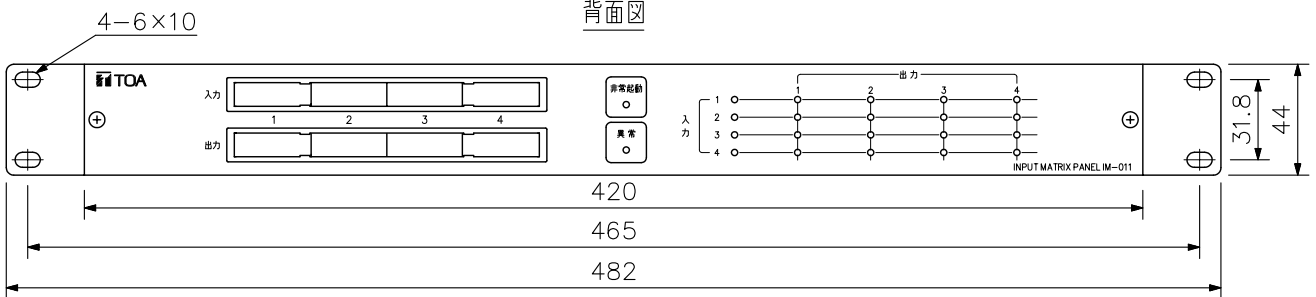

### ■ 仕様

\*0 dB = 1 V

|       |   |
|-------|---|
| 電源    | AC100V 50/60 Hz またはDC24V 0.4A M4ねじ端子  |
| 消費電力  | 15W   |
| 周波数特性 | 50 Hz ~ 20 kHz ±3 dB  |
| 入力    | 音声入力1~4 0 dB*/-20 dB* 10 kΩ 平衡 ホーンジャック<br>拡張音声入力1~4 0 dB* 10 kΩ 不平衡 ホーンジャック<br>(自動制御の場合、音声入力1は非常専用入力)                                   |
| 出力    | 音声出力1~4 0 dB* 600 Ω 平衡 ホーンジャック<br>拡張音声出力1~4 音声入力と並列接続 ホーンジャック   |
| 歪率    | 0.1%以下  |
| S/N比  | 70 dB   |
| 制御    | EP制御入力 6Pコネクター<br>増設制御出力 6Pコネクター<br>外部制御端子1~4 開放電圧: 30V, 短絡電流: 10mA M4ねじ端子  |
| 仕様    | パネル: 表面処理鋼板 黒(マンセルN1.0近似色) 3分艶  |
| 寸法    | 482(W) × 44(H) × 214.3(D) mm  |
| 質量    | 3 kg  |
| 付属品   | ラック取付ねじ(座金付き) ... 4, 電源コード(2m) ... 1, 記名カード ... 2,<br>平衡型ホーンプラグ付コード ... 5, ラックマウント金具(本体取付済み) ... 2,<br>EP-IM間制御コネクターケーブル(5m, 1m) ... 各1 |

※上記ねじ端子のバリアー間隔... 8.8 mm

### ■ 外観図

背面図

正面図

フロントパネルを外した図

側面図

単位: mm 縮尺: 1/3