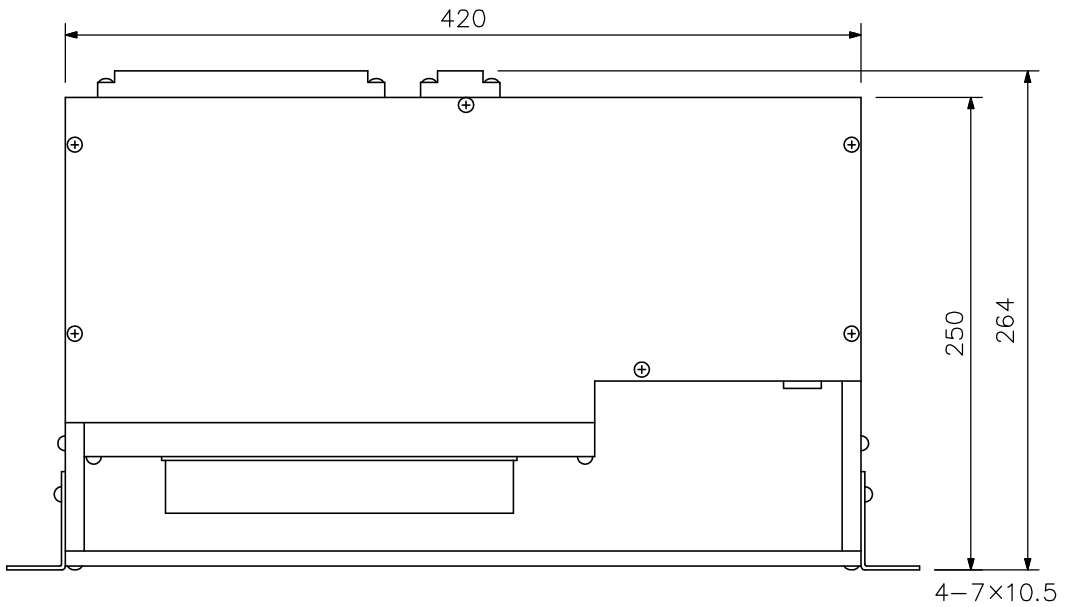

TOA

BGM放送モード用ジャンクションパネル

JP-029B

■ 概要

E1A規格に適合するラックに取付けることができる2サイズの10局BGM放送モード用のジャンクションパネルです。
BGMモードスイッチパネルSS-019Bと組み合わせて使用します。

■ 仕様

電源	AC100V 50/60Hz
消費電力	10W(10局使用時)
スピーカー回線	R(緊急), N(通常), C(共通)各10端子 M4ねじ端子 バリヤー間隔8.8mm
仕上	パネル: 表面処理鋼板 黒(マンセルN1.0近似色) 3分艶 塗装
寸法	483(W)×88.4(H)×264(D)mm
質量	4.8kg
付属品	電源コード(2m)…1, ケーブル(JP-0410-JP-029B)…1, ラック取付ねじ(座金付き)…4, ラックマウント金具(本体取付済み)…2

■ 外観図

背面図

上面図

正面図

フロントパネルを外した図

単位: mm 縮尺: 1/4