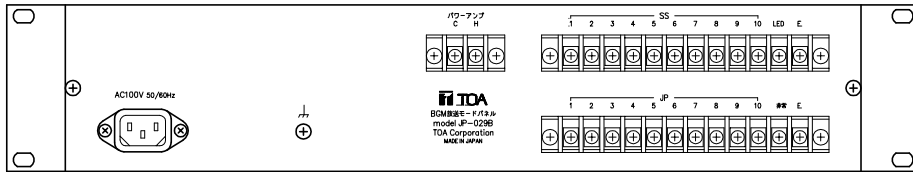

TOA

BGM放送モード用ジャンクションパネル

JP-029B

■ 概要

E1A規格に適合するラックに取付けることができる2サイズの10局BGM放送モード用のジャンクションパネルです。
BGMモードスイッチパネルSS-019Bと組み合わせて使用します。

■ 仕様

電源	AC100V 50/60Hz
消費電力	10W(10局使用時)
スピーカー回線	R(緊急), N(通常), C(共通)各10端子 M4ねじ端子 バリヤー間隔8.8mm
仕上	パネル: 表面処理鋼板 黒(マンセルN1.0近似色) 3分艶 塗装
寸法	483(W)×88.4(H)×264(D)mm
質量	4.8kg
付属品	電源コード(2m)…1, ケーブル(JP-0410-JP-029B)…1, ラック取付ねじ(座金付き)…4, ラックマウント金具(本体取付済み)…2

■ 外観図

背面図

上面図

正面図

フロントパネルを外した図

単位: mm 縮尺: 1/4