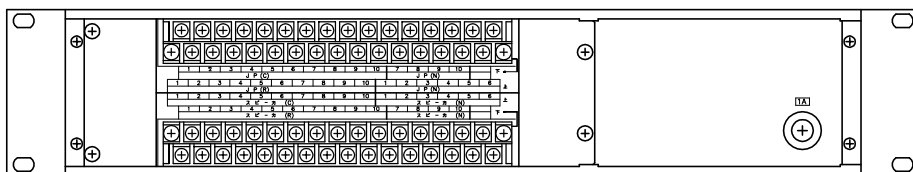

TOA

BGM放送モード用ジャンクションパネル

JP-029B

■ 概要

E1A規格に適合するラックに取付けることができる2サイズの10局BGM放送モード用のジャンクションパネルです。
BGMモードスイッチパネルSS-019Bと組み合わせて使用します。

■ 仕様

電源	AC100V 50/60Hz
消費電力	10W(10局使用時)
スピーカー回線	R(緊急), N(通常), C(共通)各10端子 M4ねじ端子 バリヤー間隔8.8mm
仕上	パネル: 表面処理鋼板 黒(マンセルN1.0近似色) 3分艶 塗装
寸法	483(W)×88.4(H)×264(D)mm
質量	4.8kg
付属品	電源コード(2m)…1, ケーブル(JP-0410-JP-029B)…1, ラック取付ねじ(座金付き)…4, ラックマウント金具(本体取付済み)…2

■ 外観図

背面図

上面図

正面図

フロントパネルを外した図

単位: mm 縮尺: 1/4