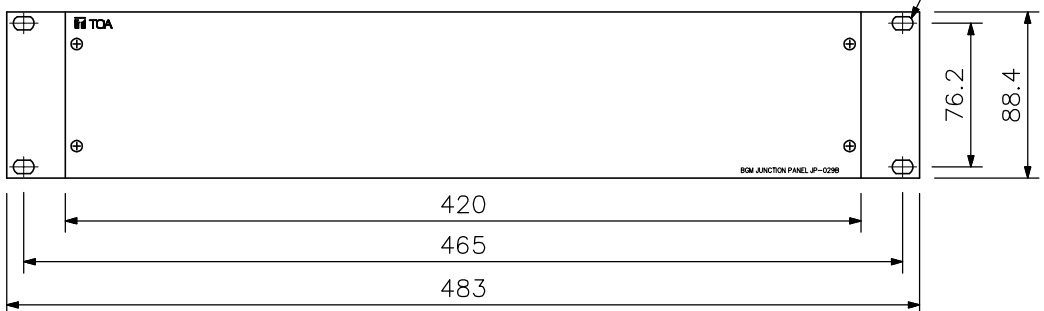

■ 外観図

背面図

上面図

正面図

フロントパネルを外した図

単位: mm 縮尺: 1/4