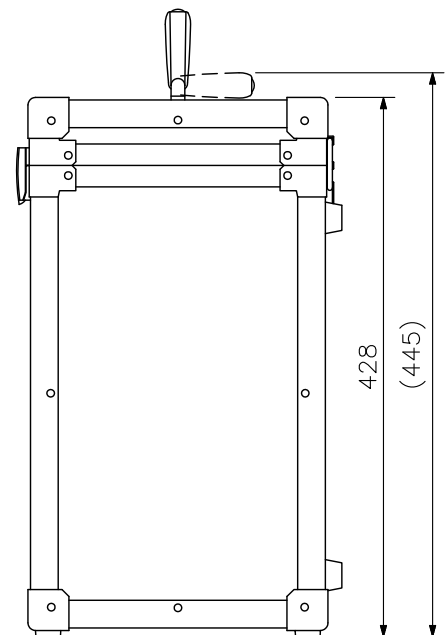

■ 概要

持ち運びに便利な移動用PAスピーカー専用のキャリングケースです。

■ 仕様

仕	上	アルミラミネート合板 シルバー (アルミ生地)
寸	法	478 (W) × 445 (H) × 259 (D) mm
質	量	4.3 kg
適 合 ス ピ ー カ ー		KZ-1200, KZ-1200E

■ 外観図

上面図

正面図

側面図

単位：mm 縮尺：1/6

※ () 内は参考寸法値です。