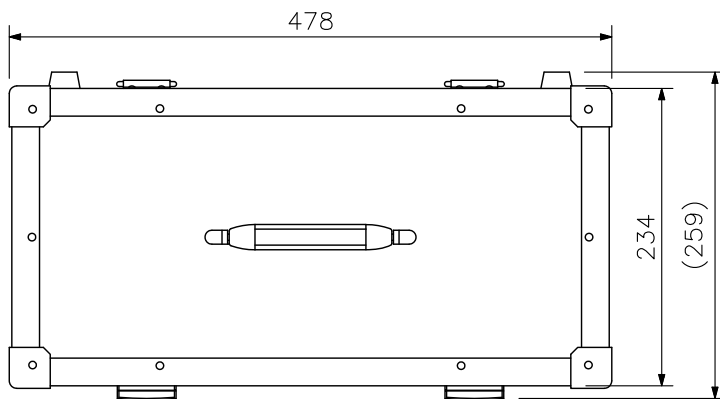

■ 概要

持ち運びに便利な移動用PAスピーカー専用のキャリングケースです。

■ 仕様

仕	上	アルミラミネート合板 シルバー (アルミ生地)
寸	法	478 (W) × 445 (H) × 259 (D) mm
質	量	4.3 kg
適 合 ス ピ ー カ ー		KZ-1200, KZ-1200E

■ 外観図

上面図

正面図

側面図

単位：mm 縮尺：1/6

※ () 内は参考寸法値です。