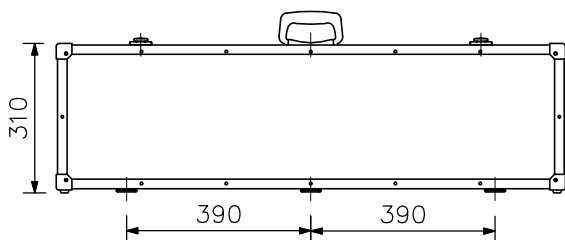

スピーカー部

エンクロージャ型式	バスレフ型
定 格 入 力	30 W
定 格 イ ン ピ ー ダ ン ス	8 Ω
出 力 音 圧 レ ベ ル	90 dB (1 W, 1 m)
周 波 数 特 性	80 Hz~16 kHz
使 用 ス ピ ー カ ー	12 cmコーン型(防滴タイプ)
入 出 力 端 子	コネクタXLR-4-31, XLR-4-32相当品 各1
仕 上	エンクロージャ:低発泡ポリプロピレン グレー(マンセルN4近似色)
寸 法	270(W)×202(H)×156(D) mm(ブラケットを含む)
質 量	2.6 kg
適 合 ア ン プ	KZ-30A

スタンド部

有 効 伸 長	1120~1650 mm
仕 上	アルミ シルバー 艶消
質 量	1.4 kg

収納ケース部

仕 上	アルミラミネート合板 シルバー(アルミ生地)
寸 法	1078(W)×326(H)×226(D) mm
質 量	8 kg

移動用PAスピーカー&スタンドセット KZ-155

■ 外観図

スピーカー

スタンド

スタンド取付例

収納時

収納ケース

上面図

正面図

側面図

単位：mm 縮尺：1/16