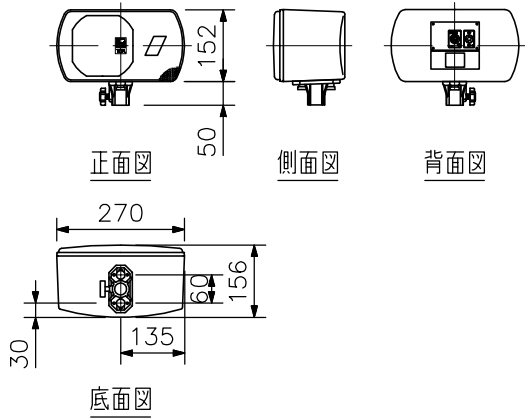

スピーカー部

エンクロージャ型式	バスレフ型
定 格 入 力	30 W
定 格 イ ン ピ ー ダ ン ス	8 Ω
出 力 音 圧 レ ベ ル	90 dB (1 W, 1 m)
周 波 数 特 性	80 Hz~16 kHz
使 用 ス ピ ー カ ー	12 cmコーン型(防滴タイプ)
入 出 力 端 子	コネクタXLR-4-31, XLR-4-32相当品 各1
仕 上	エンクロージャ:低発泡ポリプロピレン グレー(マンセルN4近似色)
寸 法	270(W)×202(H)×156(D) mm(ブラケットを含む)
質 量	2.6 kg
適 合 ア ン プ	KZ-30A

スタンド部

有 効 伸 長	1120~1650 mm
仕 上	アルミ シルバー 艶消
質 量	1.4 kg

収納ケース部

仕 上	アルミラミネート合板 シルバー(アルミ生地)
寸 法	1078(W)×326(H)×226(D) mm
質 量	8 kg

移動用PAスピーカー&スタンドセット KZ-155

■ 外観図

スピーカー

スタンド

スタンド取付例

収納時

収納ケース

上面図

正面図

側面図

単位：mm 縮尺：1/16