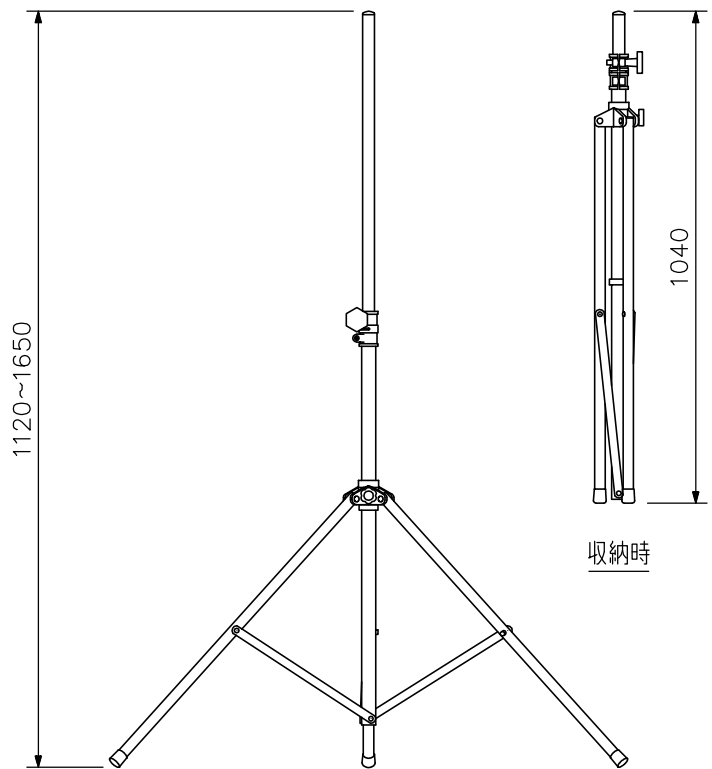

スピーカー部

エンクロージャ型式	バスレフ型
定 格 入 力	30 W
定 格 イ ン ピ ー ダ ン ス	8 Ω
出 力 音 圧 レ ベ ル	90 dB (1 W, 1 m)
周 波 数 特 性	80 Hz~16 kHz
使 用 ス ピ ー カ ー	12 cmコーン型(防滴タイプ)
入 出 力 端 子	コネクタXLR-4-31, XLR-4-32相当品 各1
仕 上	エンクロージャ:低発泡ポリプロピレン グレー(マンセルN4近似色)
寸 法	270(W)×202(H)×156(D) mm(ブラケットを含む)
質 量	2.6 kg
適 合 ア ン プ	KZ-30A

スタンド部

有 効 伸 長	1120~1650 mm
仕 上	アルミ シルバー 艶消
質 量	1.4 kg

収納ケース部

仕 上	アルミラミネート合板 シルバー(アルミ生地)
寸 法	1078(W)×326(H)×226(D) mm
質 量	8 kg

移動用PAスピーカー&スタンドセット KZ-155

■ 外観図

スピーカー

スタンド

スタンド取付例

収納時

収納ケース

上面図

正面図

側面図

単位：mm 縮尺：1/16