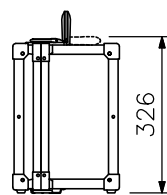

スピーカー部

エンクロージャ型式	バスレフ型
定 格 入 力	30 W
定 格 イ ン ピ ー ダ ン ス	8 Ω
出 力 音 圧 レ ベ ル	90 dB (1 W, 1 m)
周 波 数 特 性	80 Hz~16 kHz
使 用 ス ピ ー カ ー	12 cmコーン型(防滴タイプ)
入 出 力 端 子	コネクタXLR-4-31, XLR-4-32相当品 各1
仕 上	エンクロージャ:低発泡ポリプロピレン グレー(マンセルN4近似色)
寸 法	270(W)×202(H)×156(D) mm(ブラケットを含む)
質 量	2.6 kg
適 合 ア ン プ	KZ-30A

スタンド部

有 効 伸 長	1120~1650 mm
仕 上	アルミ シルバー 艶消
質 量	1.4 kg

収納ケース部

仕 上	アルミラミネート合板 シルバー(アルミ生地)
寸 法	1078(W)×326(H)×226(D) mm
質 量	8 kg

移動用PAスピーカー&スタンドセット KZ-155

■ 外観図

スピーカー

スタンド

スタンド取付例

収納時

収納ケース

上面図

正面図

側面図

単位：mm 縮尺：1/16