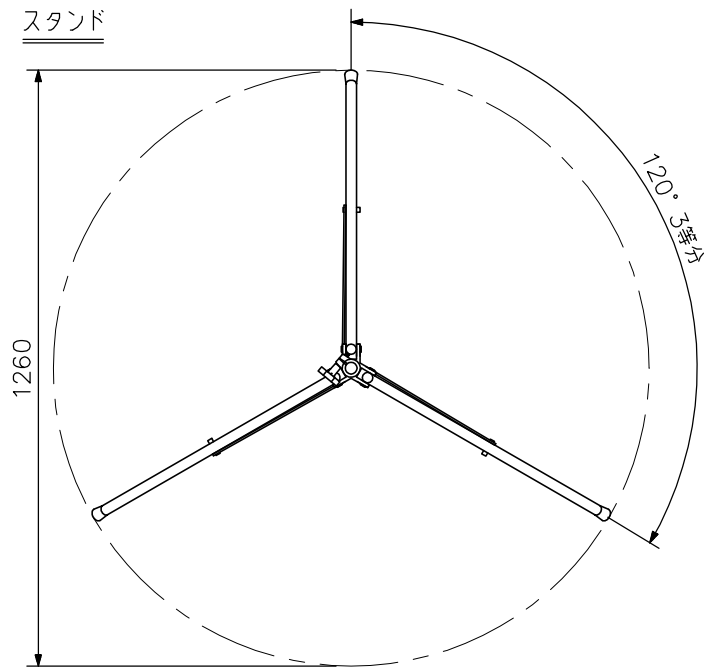

スピーカー部

エンクロージャ型式	バスレフ型
定 格 入 力	30 W
定 格 イ ン ピ ー ダ ン ス	8 Ω
出 力 音 圧 レ ベ ル	90 dB (1 W, 1 m)
周 波 数 特 性	80 Hz~16 kHz
使 用 ス ピ ー カ ー	12 cmコーン型(防滴タイプ)
入 出 力 端 子	コネクタXLR-4-31, XLR-4-32相当品 各1
仕 上	エンクロージャ:低発泡ポリプロピレン グレー(マンセルN4近似色)
寸 法	270(W)×202(H)×156(D) mm(ブラケットを含む)
質 量	2.6 kg
適 合 ア ン プ	KZ-30A

スタンド部

有 効 伸 長	1120~1650 mm
仕 上	アルミ シルバー 艶消
質 量	1.4 kg

収納ケース部

仕 上	アルミラミネート合板 シルバー(アルミ生地)
寸 法	1078(W)×326(H)×226(D) mm
質 量	8 kg

移動用PAスピーカー&スタンドセット KZ-155

■ 外観図

スピーカー

スタンド

スタンド取付例

収納時

収納ケース

上面図

正面図

側面図

単位：mm 縮尺：1/16