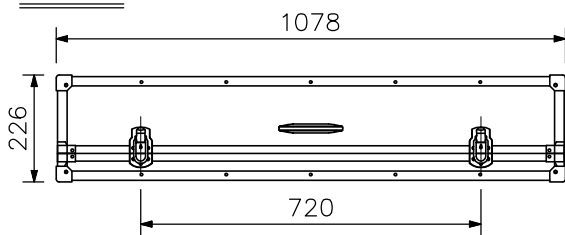

スピーカー部

エンクロージャ型式	バスレフ型
定 格 入 力	30 W
定 格 イ ン ピ ー ダ ン ス	8 Ω
出 力 音 圧 レ ベ ル	90 dB (1 W, 1 m)
周 波 数 特 性	80 Hz~16 kHz
使 用 ス ピ ー カ ー	12 cmコーン型(防滴タイプ)
入 出 力 端 子	コネクタXLR-4-31, XLR-4-32相当品 各1
仕 上	エンクロージャ:低発泡ポリプロピレン グレー(マンセルN4近似色)
寸 法	270(W)×202(H)×156(D) mm(ブラケットを含む)
質 量	2.6 kg
適 合 ア ン プ	KZ-30A

スタンド部

有 効 伸 長	1120~1650 mm
仕 上	アルミ シルバー 艶消
質 量	1.4 kg

収納ケース部

仕 上	アルミラミネート合板 シルバー(アルミ生地)
寸 法	1078(W)×326(H)×226(D) mm
質 量	8 kg

移動用PAスピーカー&スタンドセット KZ-155

■ 外観図

スピーカー

スタンド

スタンド取付例

収納時

収納ケース

上面図

正面図

側面図

単位：mm 縮尺：1/16