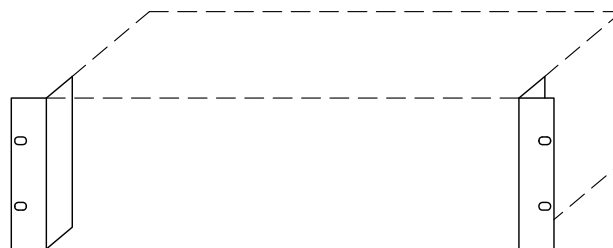

■ 概 要

パネル幅420 mmの機器をEIA規格に適合するラックに取付けることができる3サイズの金具です。

■ 仕 様

|   |   |               |                         |
|---|---|---------------|-------------------------|
| 仕 | 上 | アルミ アルマイト処理 黒 |                         |
| 質 | 量 | 110 g         |                         |
| 付 | 属 | 品             | ラック取付ねじ……一式, 本体取付ねじ……一式 |

■ 外 観 図

取付参考図

単位: mm 縮尺: 1/2