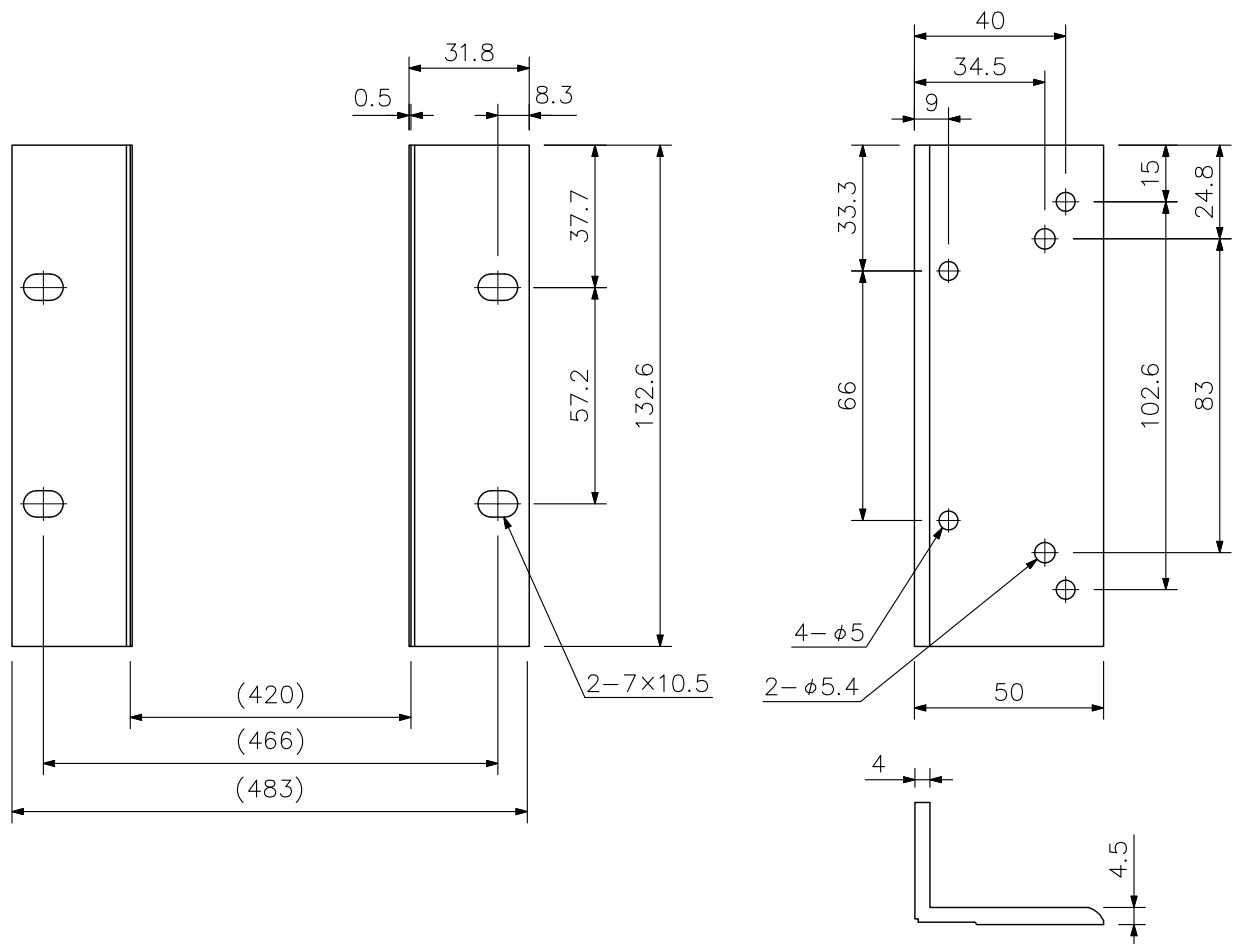

■ 概 要

パネル幅420 mmの機器をEIA規格に適合するラックに取付けることができる3サイズの金具です。

■ 仕 様

|   |   |               |                         |
|---|---|---------------|-------------------------|
| 仕 | 上 | アルミ アルマイト処理 黒 |                         |
| 質 | 量 | 110 g         |                         |
| 付 | 属 | 品             | ラック取付ねじ……一式, 本体取付ねじ……一式 |

■ 外 観 図

取付参考図

単位: mm 縮尺: 1/2