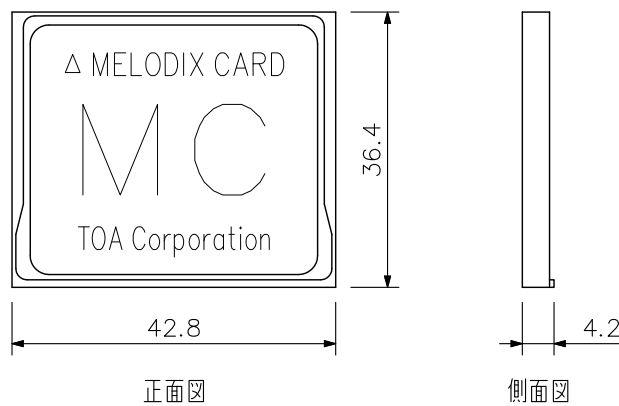

■ 概要

メロディクスML-1000専用の音源カードです。
主にオフィス、店舗、一般向けの曲を収録しています。

■ 仕様

収録曲数	8曲
使用温度範囲	0℃～+50℃
使用湿度範囲	90%RH以下(ただし結露のないこと)
寸法	42.8(W)×36.4(H)×4.2(D) mm
質量	10g
適合機種	ML-1000

収録曲

曲番号	曲名	演奏時間
1	ウエストミンスターの鐘(*1)	36秒(28秒, 44秒)
2	ラジオ体操第一(掛声入り)	3分21秒
3	4音チャイム(*2)	5秒
4	オリジナル環境音	58秒
5	野ばら	52秒
6	恋は水色	55秒
7	赤とんぼ	1分22秒
8	蛍の光	3分15秒

(*1)メロディクスML-1000(別売)で演奏スピードを「通常」「速い」「遅い」のいずれかに設定できます。

(*2)「4音チャイム」の演奏時は、ビジー出力はメイクされません。また同曲演奏時は、設定した演奏遅延時間は無効となり、遅延時間0秒で演奏が開始されます。

■ 外観図

正面図

側面図

単位：mm 縮尺：1/1