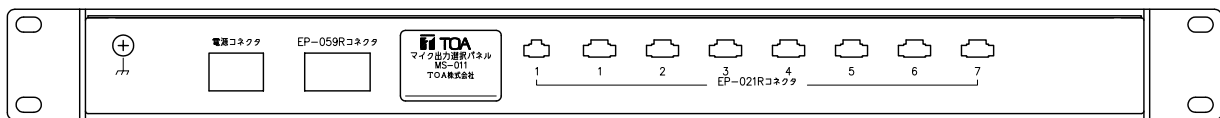

## ■ 概要

多棟システム用のEIA規格に適合するラックに取付けることができる1サイズのマイク選択パネルです。  
最大8システムへの非常マイクによる放送先を選択することができます。

## ■ 仕様

電源	DC24V
消費電流	250mA
選択数	最大8システムへの非常マイクによる放送先を選択
仕上	パネル：表面処理鋼板 黒（マンセルN1.0近似色） 3分艶
寸法	482（W）×44（H）×80（D）mm
質量	1.2kg
付属品	音声コード……1，EP059R非常起動コード（ダイオード付）…1，MS-E P間電源コネクタケーブル…1，マイクパネル制御コネクタ1ケーブル…7，マイクパネル制御コネクタ2ケーブル…1，MS-E P059R間制御コネクタケーブル…1，E P-E P間制御コネクタケーブル（5m）…1，ラック取付ねじ（座金付き）…4，記名カード…1，ラックマウント金具（本体取付済み）…2

## ■ 外観図

背面図

正面図

側面図

単位：mm 縮尺：1/3