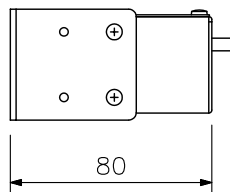

## ■ 仕様

電源	DC24V
消費電流	250mA
選択数	最大8システムへの非常マイクによる放送先を選択
仕上	パネル：表面処理鋼板 黒（マンセルN1.0近似色） 3分艶
寸法	482（W）×44（H）×80（D）mm
質量	1.2kg
付属品	音声コード……1，EP059R非常起動コード（ダイオード付）…1，MS-E P間電源コネクタケーブル…1，マイクパネル制御コネクタ1ケーブル…7，マイクパネル制御コネクタ2ケーブル…1，MS-E P059R間制御コネクタケーブル…1，E P-E P間制御コネクタケーブル（5m）…1，ラック取付ねじ（座金付き）…4，記名カード…1，ラックマウント金具（本体取付済み）…2

## ■ 外観図

背面図

正面図

側面図

単位：mm 縮尺：1/3