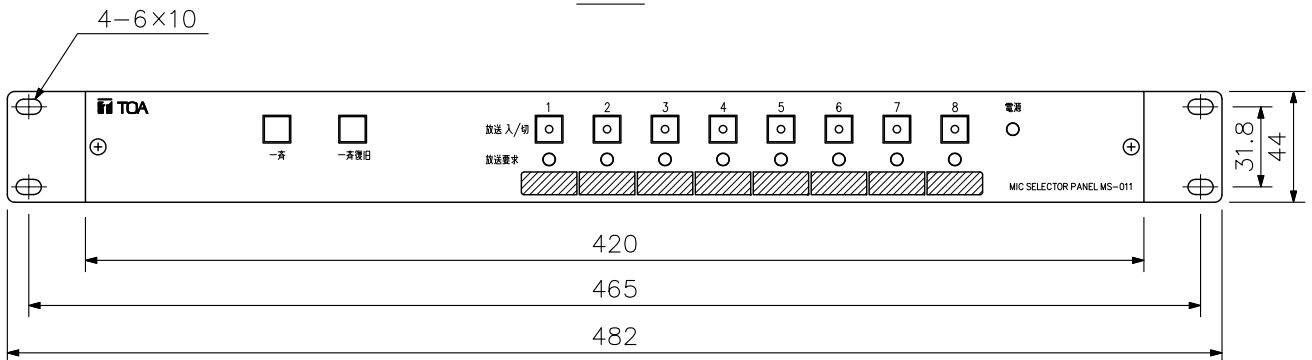

## ■ 概要

多棟システム用のEIA規格に適合するラックに取付けることができる1サイズのマイク選択パネルです。  
最大8システムへの非常マイクによる放送先を選択することができます。

## ■ 仕様

電源	DC24V
消費電流	250mA
選択数	最大8システムへの非常マイクによる放送先を選択
仕上	パネル：表面処理鋼板 黒（マンセルN1.0近似色） 3分艶
寸法	482（W）×44（H）×80（D）mm
質量	1.2kg
付属品	音声コード……1，EP059R非常起動コード（ダイオード付）…1，MS-E P間電源コネクタケーブル…1，マイクパネル制御コネクタ1ケーブル…7，マイクパネル制御コネクタ2ケーブル…1，MS-E P059R間制御コネクタケーブル…1，E P-E P間制御コネクタケーブル（5m）…1，ラック取付ねじ（座金付き）…4，記名カード…1，ラックマウント金具（本体取付済み）…2

## ■ 外観図

背面図

正面図

側面図

単位：mm 縮尺：1/3