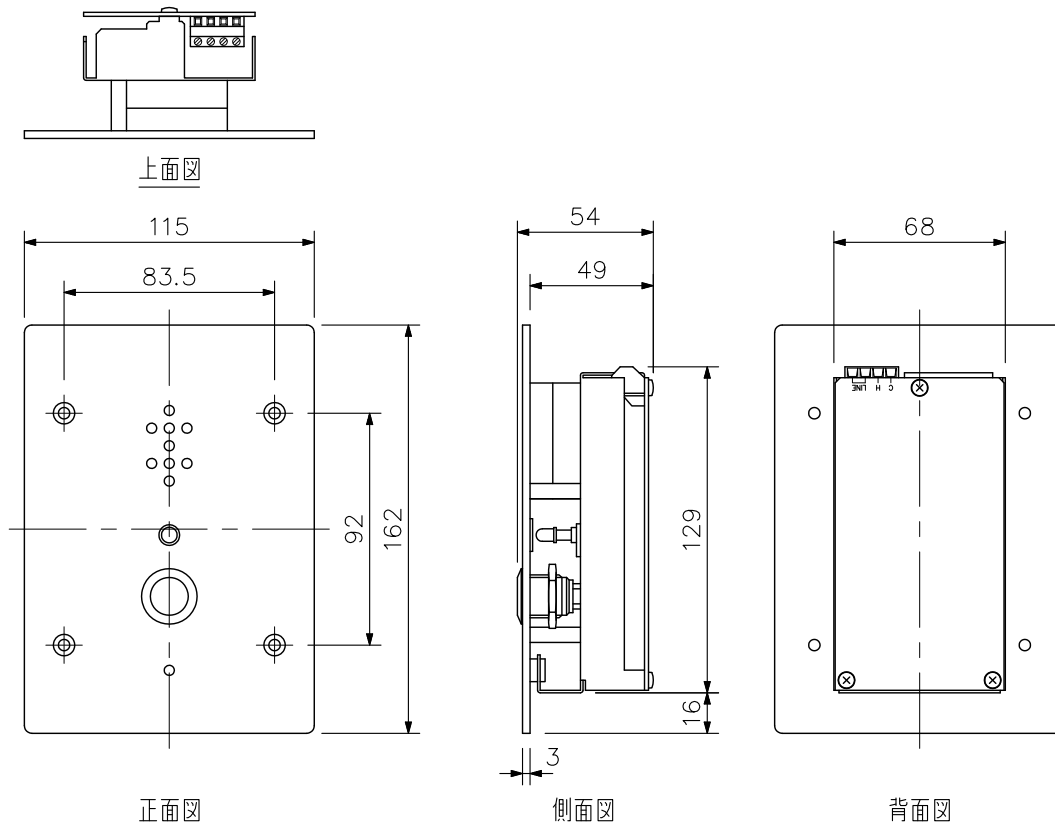

■ 概要

IPインターカム交換機に接続して高音質のハンズフリー通話ができるドア端末です。
 電子錠を制御するための接点出力(ワンショットメイク)を持っています。防塵防水性能はIP54、使用温度範囲は-10℃~+50℃、スピーカーやマイクなどの開口部を金網で保護していますので、公共空間などへ安心して設置できます。

■ 仕様

*0 dB=1 V

電源	DC48 V (IPインターカム交換機(別売)より供給)
消費電力	1.8 W (定格時), 2.4 W (ピーク時)
配線方式	ツイストペア線 1対
伝送方式	2線160 kbpsエコーキャンセラー伝送方式
信号レベル	0 dB*以下
通話方式	ハンズフリー通話専用
通話帯域	300 Hz~7 kHz
伝送距離	最大1500 m/φ0.65 mm (ループ170 Ω)
ハンズフリー	スピーカー: 3.5 cmコーン型 1 W 8 Ω マイク: 無指向性エレクトレットコンデンサーマイク
接点出力	オープンコレクター出力 耐電圧: 最大DC30 V, 制御電流: 最大50 mA ワンショット: 1~9 s設定可 ねじ締め端子(極性あり)
回線接続端子	2線 ねじ締め端子(極性なし)
表示	状態表示灯
設置方法	壁埋込/壁掛兼用
使用温度範囲	-10℃~+50℃
使用湿度範囲	90%RH以下(ただし結露のないこと)
堅牢性能	BS EN62262:2002規格 IK02相当
防塵・防水性能	IP54(ただし設置時にパネル外周をシーリング処理すること)
仕上	プレート: ステンレス(SUS304) ヘアライン 呼出ボタン: 金属
寸法	115(W)×162(H)×54(D) mm
質量	680 g
付属品	ボックス取付ねじ(M4×25)…4, ボックス取付ねじ(No.6-32UNC×18)…4, フェルト製吸音材…1
適合ボックス(別売)	露出: YS-13A 埋込: JISC 8340 3個用スイッチボックス(カバー付)

■ 外観図

単位: mm 縮尺: 1/3