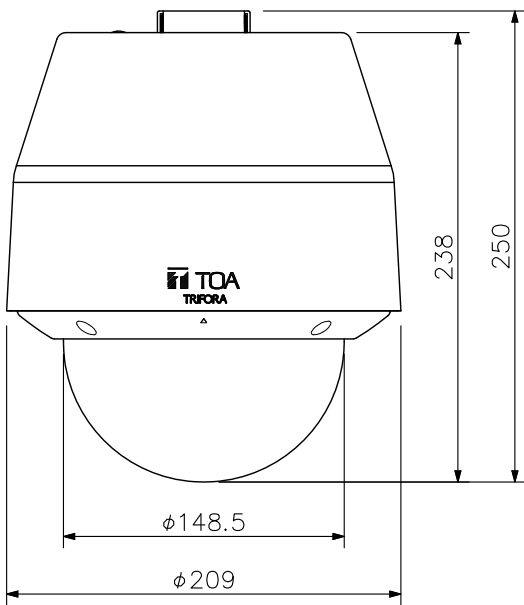

## ■ 外観図

上面図

(ご注意)  
ケーブルの長さ、種類、本数、コネクタ形状は、変更になる場合があります。

正面図

側面図

単位：mm 縮尺：1/4