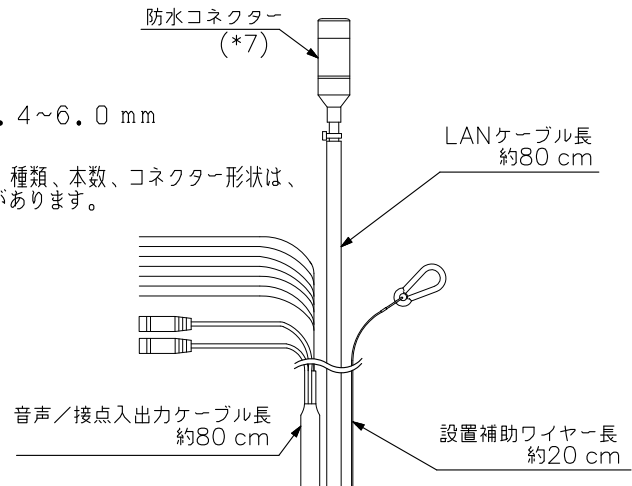

※パーソナルコンピューター要件はすべてのPCでの動作を保証するものではありません。

※WindowsおよびMicrosoft Edgeは米国Microsoft Corporationの米国およびその他の国における登録商標です。

※Intel Coreは米国およびその他の国におけるIntel Corporationの商標です。

※その他の会社名および製品名も各社の商標です。

■ 外観図

上面図

(※7)
適合線径 $\phi 5.4 \sim 6.0$ mm
(※注意)
ケーブルの長さ、種類、本数、コネクタ形状は、
変更になる場合があります。

正面図

側面図

単位 : mm 縮尺 : 1/4