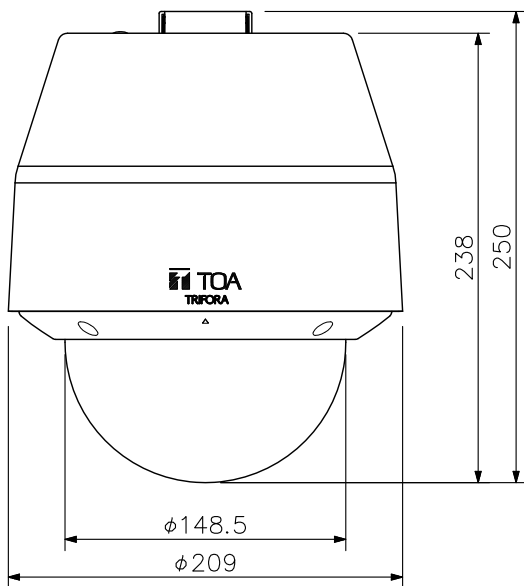

※パーソナルコンピューター要件はすべてのPCでの動作を保証するものではありません。

※WindowsおよびMicrosoft Edgeは米国Microsoft Corporationの米国およびその他の国における登録商標です。

※Intel Coreは米国およびその他の国におけるIntel Corporationの商標です。

※その他の会社名および製品名も各社の商標です。

■ 外観図

上面図

(※7)
適合線径 $\phi 5.4 \sim 6.0$ mm
(※注意)
ケーブルの長さ、種類、本数、コネクタ形状は、
変更になる場合があります。

正面図

側面図

単位 : mm 縮尺 : 1/4