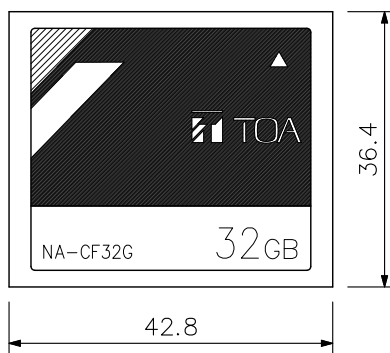

■ 概 要

メモリー容量が32GBのコンパクトフラッシュカードです。
ネットワークCM・BGMプレーヤーNA-3000の音源やスケジュールを記憶することができます。

■ 仕 様

タイプ	CompactFlash™仕様準拠 コンパクトフラッシュカード タイプI
メモリー容量	32GB
寸法	42.8(W)×36.4(H)×3.3(D) mm
質量	11.4 g

※コンパクトフラッシュはサンディスク社の商標です。

■ 外 観 図

上面図

正面図

側面図

背面図

単位：mm 縮尺：1/1