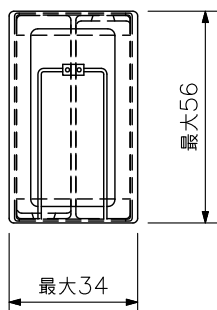

■ 概 要

非常用放送設備専用の完全密閉型ニカド電池です。

■ 仕 様

型 式	NDC-2405
公 称 電 圧	24V
公 称 容 量	500mAh/5HR
標 準 充 電 容 量	1/40CmA
使 用 温 度 範 囲	0℃~+45℃
質 量	500g

■ 外 観 図

単位：mm 縮尺：1/2

※（ ）内は参考寸法値です。