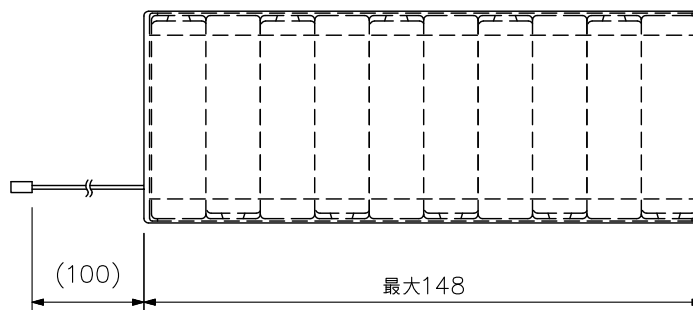

■ 概 要

非常用放送設備専用の完全密閉型ニカド電池です。

■ 仕 様

型 式	NDC-2405
公 称 電 圧	24V
公 称 容 量	500mAh/5HR
標 準 充 電 容 量	1/40CmA
使 用 温 度 範 囲	0℃~+45℃
質 量	500g

■ 外 観 図

単位：mm 縮尺：1/2

※（ ）内は参考寸法値です。