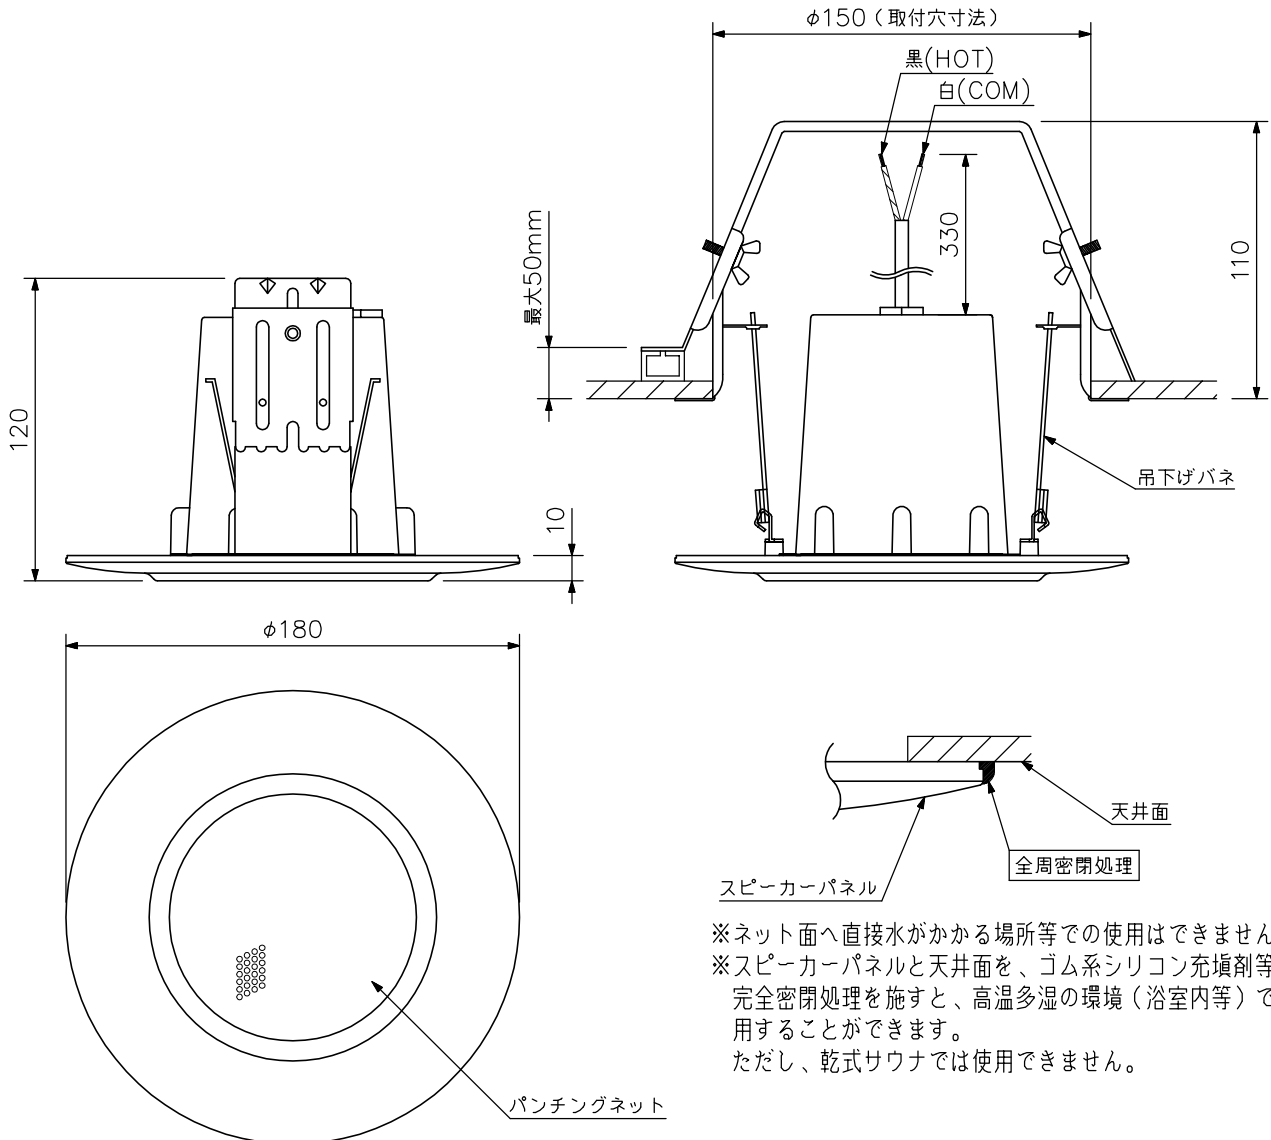

■ 概要

高耐入力・小口径の防滴形フルレンジスピーカーユニットを採用し、完全密閉構造とした天井埋込型のスピーカーです。
V字バネ方式のワンタッチ施工スピーカーで、工事の省力化が行えます。また、防水性能はIPX4を満足していますので多湿の環境（トイレ、洗面所、プールの更衣室等）に設置することができます。

■ 仕様

定格入力	3W
定格インピーダンス	8Ω
出力音圧レベル	88dB(1W, 1m)
周波数特性	180~20,000Hz
使用スピーカー	8cmコーン型(防滴型)
使用温度範囲	-10℃~+50℃
防水性能	IPX4相当
仕上	枠, ボディー : ABS樹脂 オフホワイト(マンセルN9.5近似色) パンチングネット: ステンレス
寸法	φ180×120(D)mm
質量	600g
取付穴寸法	φ150mm(最大50mmの厚さの天井材に対応することができます)

■ 外観図

※ネット面へ直接水がかかる場所等での使用はできません。
※スピーカーパネルと天井面を、ゴム系シリコン充填剤等で完全密閉処理を施すと、高温多湿の環境（浴室内等）で使用することができます。
ただし、乾式サウナでは使用できません。

単位：mm 縮尺：1/3