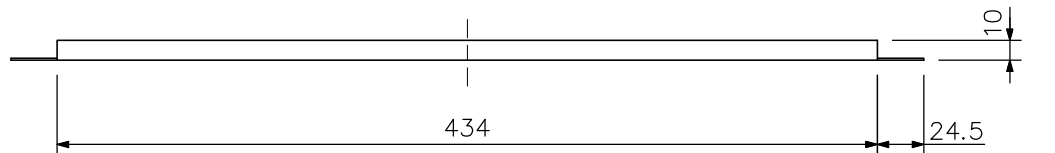

■ 概要

キャビネットラックに用いるEIA規格に適合する1サイズの通気パネルです。

■ 仕様

パネル開口面積	32%
仕上	パネル: プレコート鋼板 黒(マンセルN1.0近似色) 3分艶
寸法	483(W) × 44(H) × 10(D) mm
質量	160g
付属品	ラック取付ねじ……4, ラック取付座金……4

■ 外観図

上面図

正面図

側面図

単位: mm 縮尺: 1/4