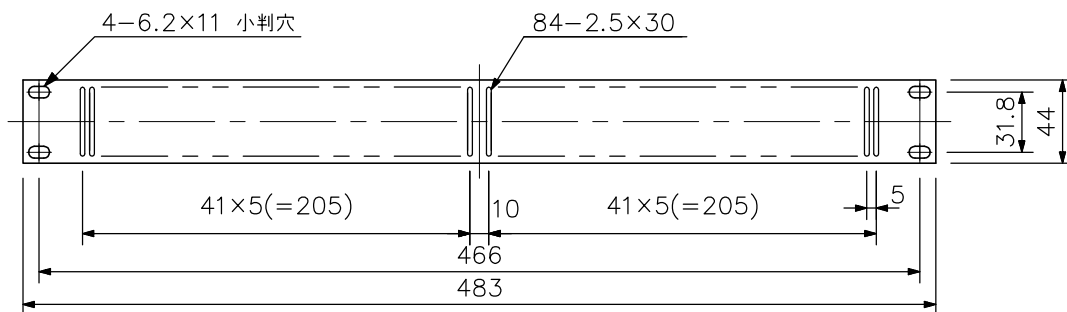

■ 概要

キャビネットラックに用いるEIA規格に適合する1サイズの通気パネルです。

■ 仕様

パネル開口面積	32%
仕上	パネル: プレコート鋼板 黒(マンセルN1.0近似色) 3分艶
寸法	483(W) × 44(H) × 10(D) mm
質量	160g
付属品	ラック取付ねじ……4, ラック取付座金……4

■ 外観図

上面図

正面図

側面図

単位: mm 縮尺: 1/4