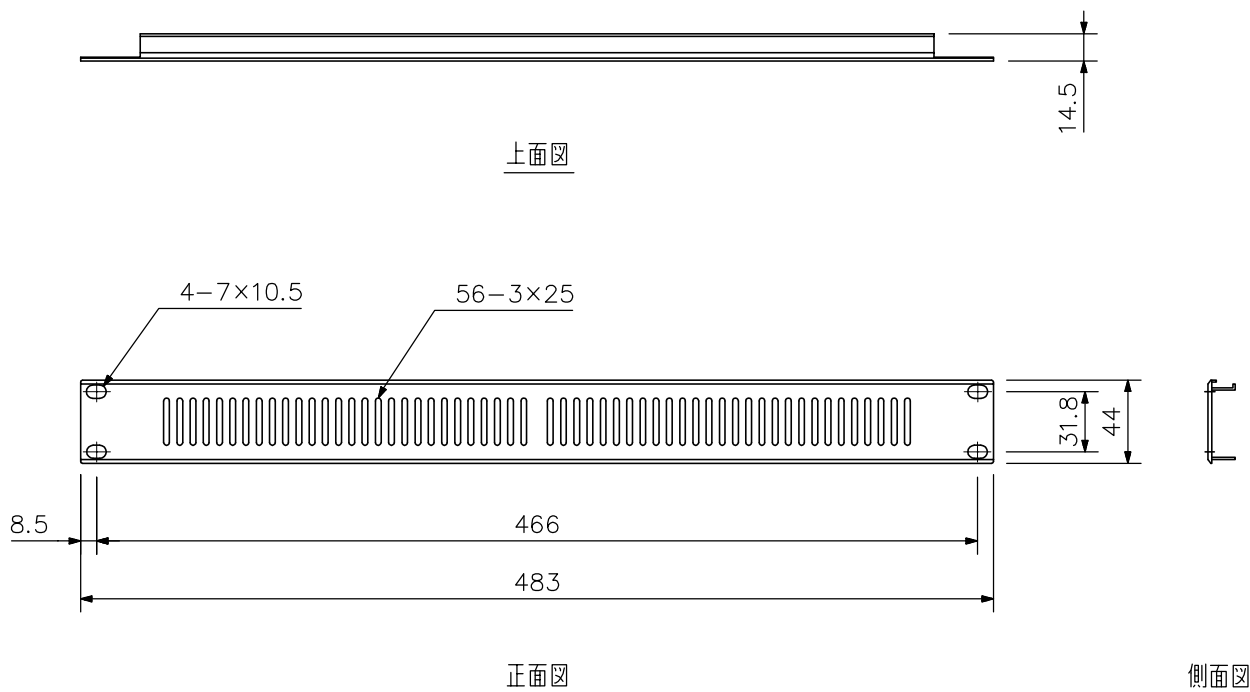

■ 概要

キャビネットラックに用いるEIA規格に適合する1サイズの通気パネルです。

■ 仕様

パネル開口率	21%
仕上	パネル:アルミ押し出し 黒 (マンセルN1.0近似色) アルマイト染色 ヘアライン仕上
寸法	483 (W) × 44 (H) × 14.5 (D) mm
質量	120g
付属品	ラック取付ねじ…4

■ 外観図

単位: mm 縮尺: 1/4