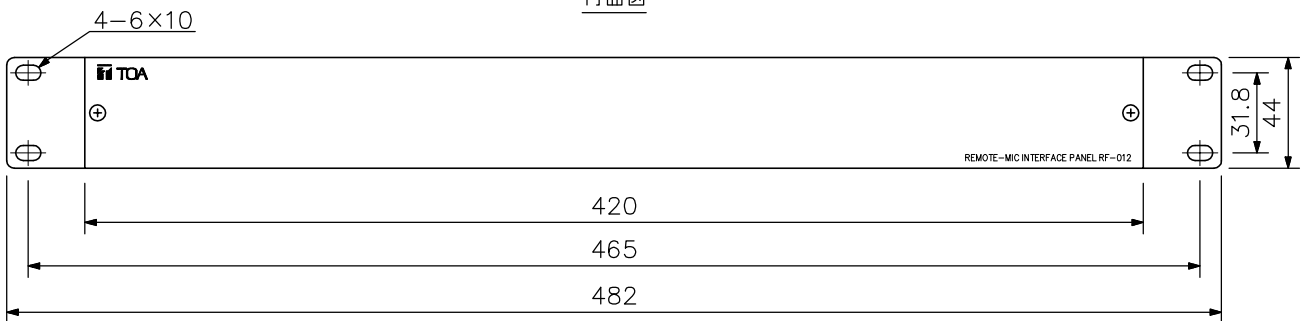

■ 概 要

キャビネットラック型業務用放送設備Rシリーズ(JP-034)およびデスク型放送設備DA-1~3シリーズ(DJ-031)に業務用リモートマイクRM-200Fを接続設置するためのインターフェースユニットで、最大4台までのRM-200Fを接続することができます。

EIA規格に適合するラックに取付けることができます。(1サイズ)

■ 仕 様

電 源	DC24V(JP-034/DJ-031から供給)
消 費 電 流	最大200mA
S P 制 御 回 線 数	最大50回線
優 先 制 御	後押し/先押し/個別/優先なし(選択可)
グ ル ー プ 放 送	ダイオードマトリックスボードキットDB-014(別売)の組み込みにより最大20グループの放送可能
RM-200F接続台数	最大4台
RM-200F接続端子	M3.5ねじ端子 バリヤー間隔7.2mm
使 用 温 度 範 囲	0℃~+40℃
使 用 湿 度 範 囲	35%~80%RH(ただし結露のないこと)
仕 上	パネル:プレコート鋼板 黒(マンセルN1.0近似色) 3分艶
寸 法	482(W)×44(H)×211.8(D)mm
質 量	2.3kg
付 属 品	プリアンプ接続ケーブル(2m)…1, ラック取付ねじ(座金付き)…4, ラックマウント金具(本体取付済み)…2

■ 外 観 図

背面図

正面図

フロントパネルを外した図

側面図

単位: mm 縮尺: 1/3