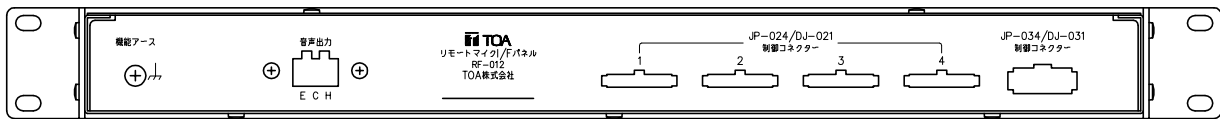

■ 概 要

キャビネットラック型業務用放送設備Rシリーズ(JP-034)およびデスク型放送設備DA-1~3シリーズ(DJ-031)に業務用リモートマイクRM-200Fを接続設置するためのインターフェースユニットで、最大4台までのRM-200Fを接続することができます。

EIA規格に適合するラックに取付けることができます。(1サイズ)

■ 仕 様

電 源	DC24V(JP-034/DJ-031から供給)
消 費 電 流	最大200mA
S P 制 御 回 線 数	最大50回線
優 先 制 御	後押し/先押し/個別/優先なし(選択可)
グ ル ー プ 放 送	ダイオードマトリックスボードキットDB-014(別売)の組み込みにより最大20グループの放送可能
RM-200F接続台数	最大4台
RM-200F接続端子	M3.5ねじ端子 バリヤー間隔7.2mm
使 用 温 度 範 囲	0℃~+40℃
使 用 湿 度 範 囲	35%~80%RH(ただし結露のないこと)
仕 上	パネル:プレコート鋼板 黒(マンセルN1.0近似色) 3分艶
寸 法	482(W)×44(H)×211.8(D)mm
質 量	2.3kg
付 属 品	プリアンプ接続ケーブル(2m)…1, ラック取付ねじ(座金付き)…4, ラックマウント金具(本体取付済み)…2

■ 外 観 図

背面図

正面図

フロントパネルを外した図

側面図

単位: mm 縮尺: 1/3