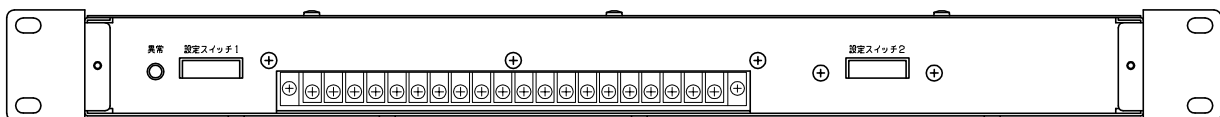

■ 概 要

キャビネットラック型業務用放送設備Rシリーズ(JP-034)およびデスク型放送設備DA-1~3シリーズ(DJ-031)に業務用リモートマイクRM-200Fを接続設置するためのインターフェースユニットで、最大4台までのRM-200Fを接続することができます。

EIA規格に適合するラックに取付けることができます。(1サイズ)

■ 仕 様

電 源	DC24V(JP-034/DJ-031から供給)
消 費 電 流	最大200mA
S P 制 御 回 線 数	最大50回線
優 先 制 御	後押し/先押し/個別/優先なし(選択可)
グ ル ー プ 放 送	ダイオードマトリックスボードキットDB-014(別売)の組み込みにより最大20グループの放送可能
RM-200F接続台数	最大4台
RM-200F接続端子	M3.5ねじ端子 バリヤー間隔7.2mm
使 用 温 度 範 囲	0℃~+40℃
使 用 湿 度 範 囲	35%~80%RH(ただし結露のないこと)
仕 上	パネル:プレコート鋼板 黒(マンセルN1.0近似色) 3分艶
寸 法	482(W)×44(H)×211.8(D)mm
質 量	2.3kg
付 属 品	プリアンプ接続ケーブル(2m)…1, ラック取付ねじ(座金付き)…4, ラックマウント金具(本体取付済み)…2

■ 外 観 図

背面図

正面図

フロントパネルを外した図

側面図

単位: mm 縮尺: 1/3