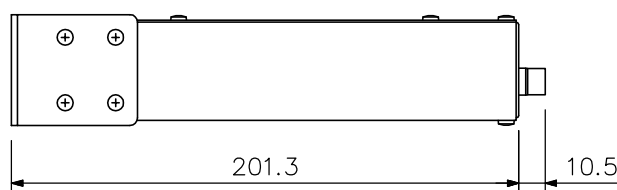

■ 外 観 図

背面図

正面図

フロントパネルを外した図

側面図

単位: mm 縮尺: 1/3