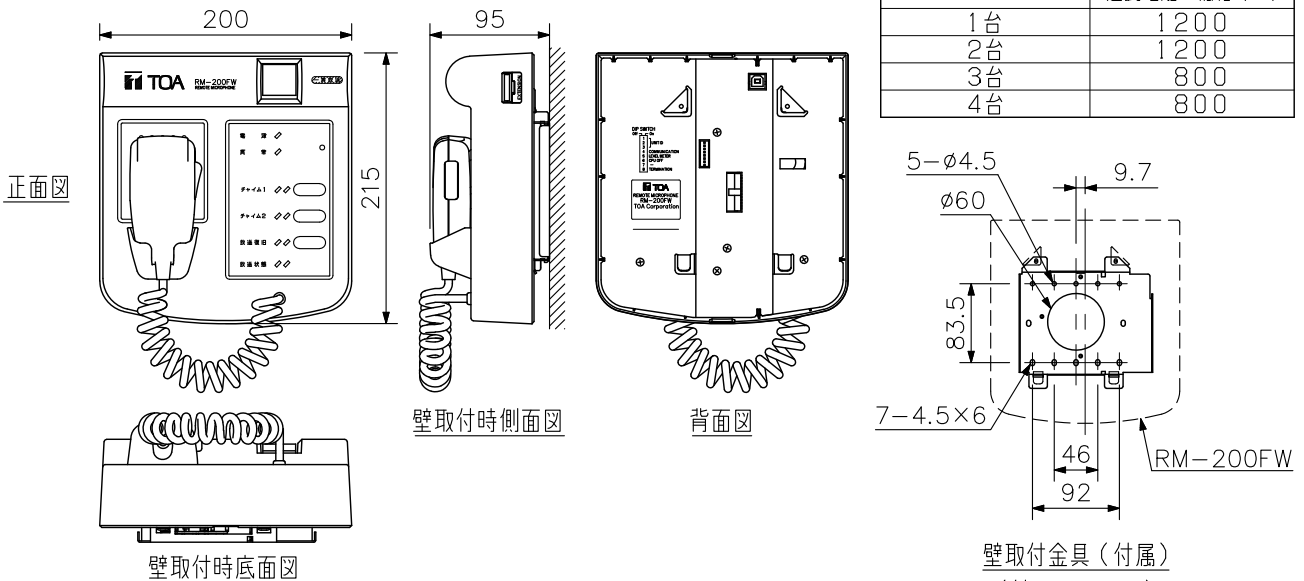

幹線の導体径とリモートマイク1台あたりの最大延長距離 (商用電源で本体給電した場合) (単位: m)

導体径	増設数	RM-200FWのみ	RM-220FW×1台	RM-210FW×2台	RM-210FW×3台	RM-210FW×4台
φ0.65 mm		100	60	40	30	(※2)
φ0.9 mm		200	110	80	60	(※2)
φ1.2 mm		360	200	140	110	(※2)

(※2) ACアダプターAD-246 (別売) をご使用ください。

※ACアダプターAD-246 (別売) から給電の場合は、幹線の導体径や拡張ユニットの台数によらず1200 mまで延長可能

■ 外観図

RM-200F/200FW複数台数接続時の全リモートマイク総合の最大延長距離

RM-200F/200FW接続台数	延長距離の総和 (m)
1台	1200
2台	1200
3台	800
4台	800

単位: mm 縮尺: 1/6