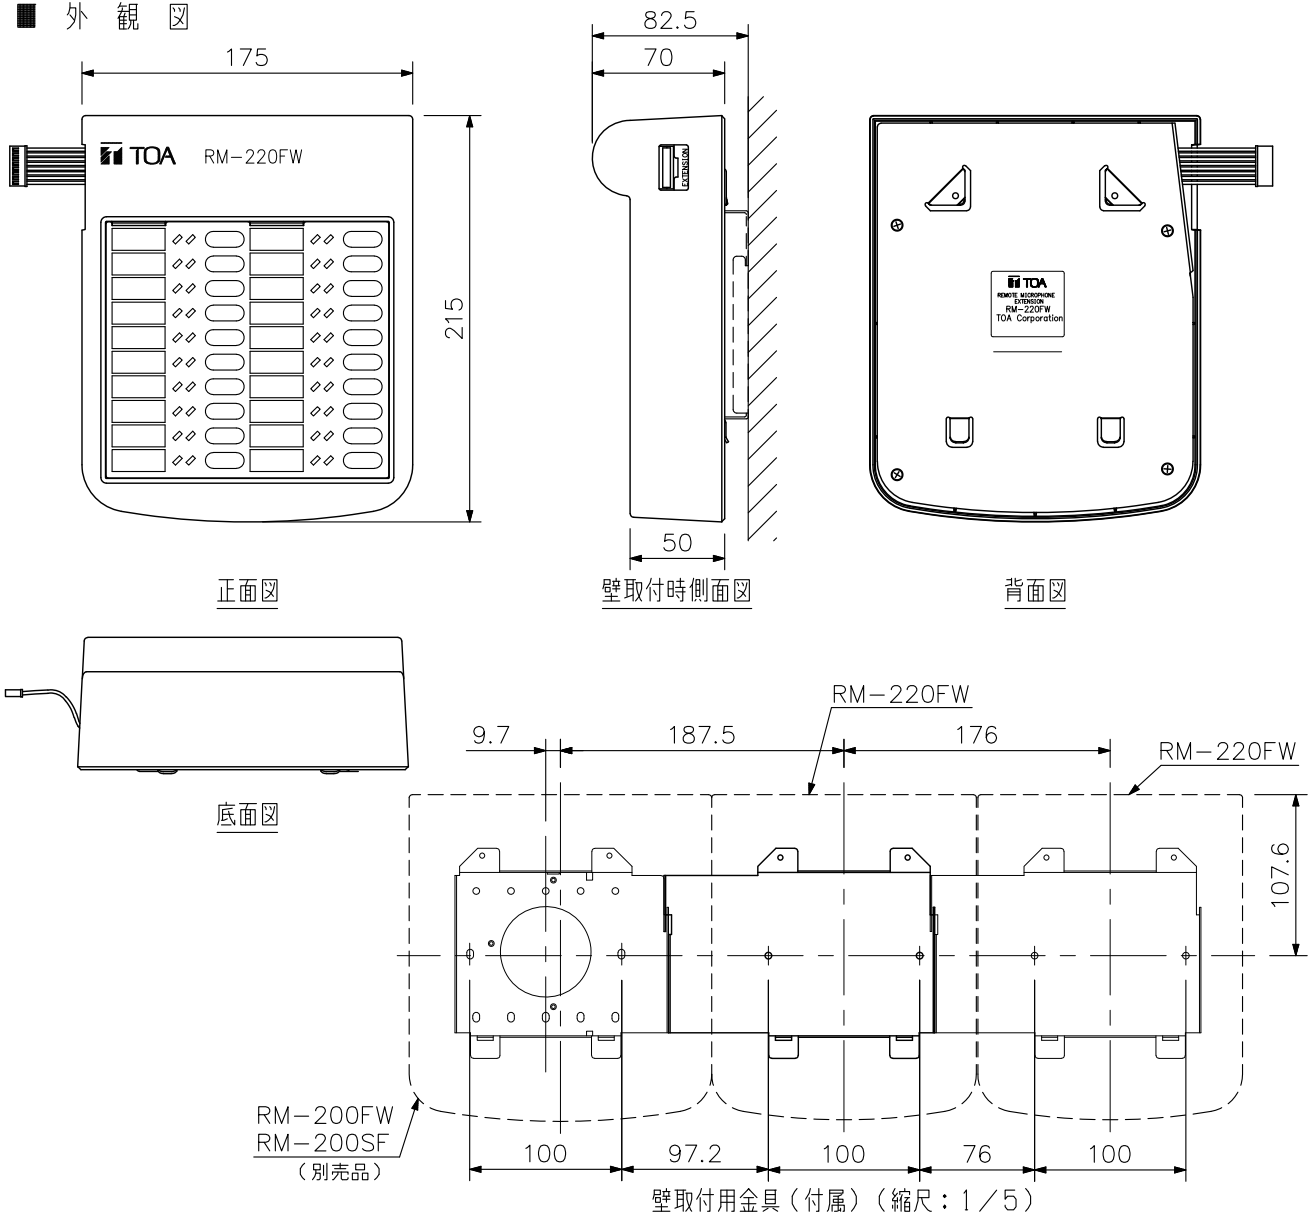

## ■ 概要

ラック型非常用放送設備FS-A2500/2500シリーズ、壁掛型非常用放送設備FS-1000シリーズおよびラック型業務用放送設備VX-3000シリーズ用の壁掛型リモートマイク拡張ユニットです。

壁掛型リモートマイクRM-200FW、RM-200SFの回線選択キーと表示機能を本機1台につき20個単位で拡張できます。最大4台（FS-1000シリーズでは最大2台）まで増設できます。

## ■ 仕様

電源	壁掛型リモートマイク（別売）から供給
商用電源消費電力	5.4 W（JIS C 6065による、非常用電源パネルの電源供給損失を含む） 0.6 W（待機時、非常用電源パネルの電源供給損失を含む）
消費電流	180 mA以下（RM-200FW、RM-200SFの電源入力での増加分）
操作部	回線選択キー×20
表示部	状態表示×20、選択表示×20
使用温度範囲	0℃～+40℃
使用湿度範囲	35%～80%RH（ただし結露のないこと）
仕様	ABS樹脂 ブルーグレー（マンセル6.4PB8.0/0.5近似色）
寸法	175（W）×215（H）×70（D）mm
質量	700 g
付属品	壁取付用金具…1、壁取付用タッピンねじ4×25…2
適合機種	壁掛型リモートマイク：RM-200FW、RM-200SF

## ■ 外観図

単位：mm 縮尺：1/4

RM-200FW、RM-200SFとRM-220FWを連結した場合