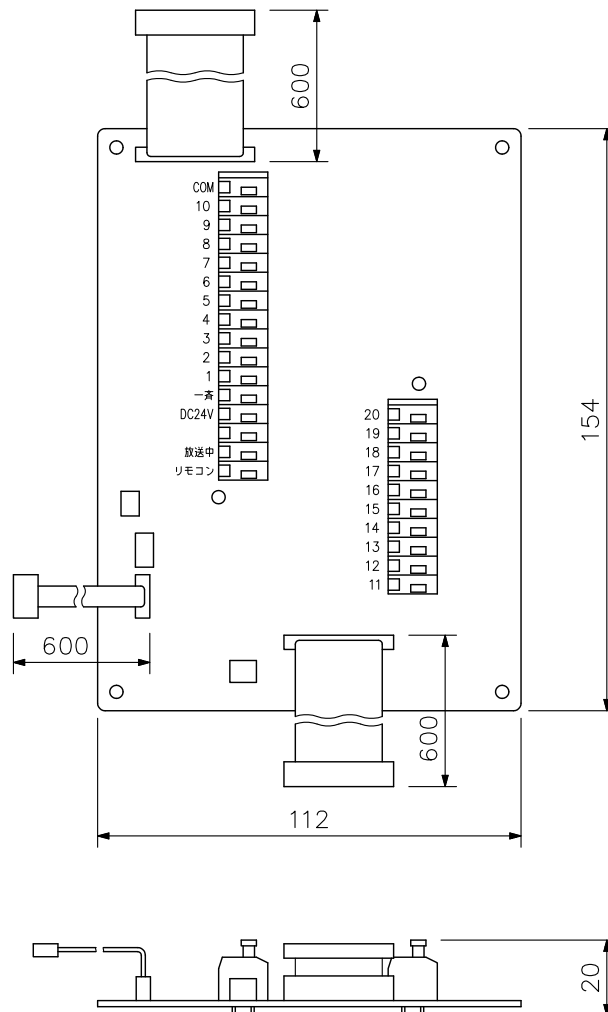

■ 概 要

1元デスク型操作卓10局DA-101-10または1元デスク型操作卓20局DA-101-20を非常用放送設備FS-1000シリーズ、FS-2000シリーズおよびFS-2500シリーズの業務用リモコンとして使用するとき、デスク型操作卓に組み込んで使用します。本機を組み込んだ操作卓は、ジャンクションパネルDJ-031、DJ-021に接続できません。業務リモコンやタイマーを使用するときは、本体（非常用放送設備）側に接続します。ただし業務用リモートマイクロホンRM-1100との併設はできません。

■ 仕 様

電 源	DC24V（非常用放送設備から供給）、デスク型操作卓には別途AC100Vが必要
消 費 電 流	20mA
制 御 出 力	個別1~20、一斉 無電圧メイク接点 耐電圧：DC30V、許容電流：30mA以下 ねじなし端子台
制 御 入 力	リモコン、放送中 開放電圧：DC24V、短絡電流：5mA ねじなし端子台
接 続 線	2心シールド線……1（音声用、デスク型操作卓と非常用放送設備間を接続）、 単線……最大25
使 用 可 能 電 線	銅単線φ0.65~φ1.6（AWG22~14）
寸 法	112（W）×20（H）×154（D）mm
質 量	140g
付 属	ボード取付用スリーブ……6、ボード取付ねじ……12
適 合 機 種 [制 御 可 能 局 数]	DA-101-10 [FS-1000/2000/2500シリーズ：10局+一斉] DA-101-20 [FS-1000/2000シリーズ : 20局+一斉 FS-2500シリーズ : 20局（一斉を含む）]

■ 外 観 図

単位：mm 縮尺：1/2