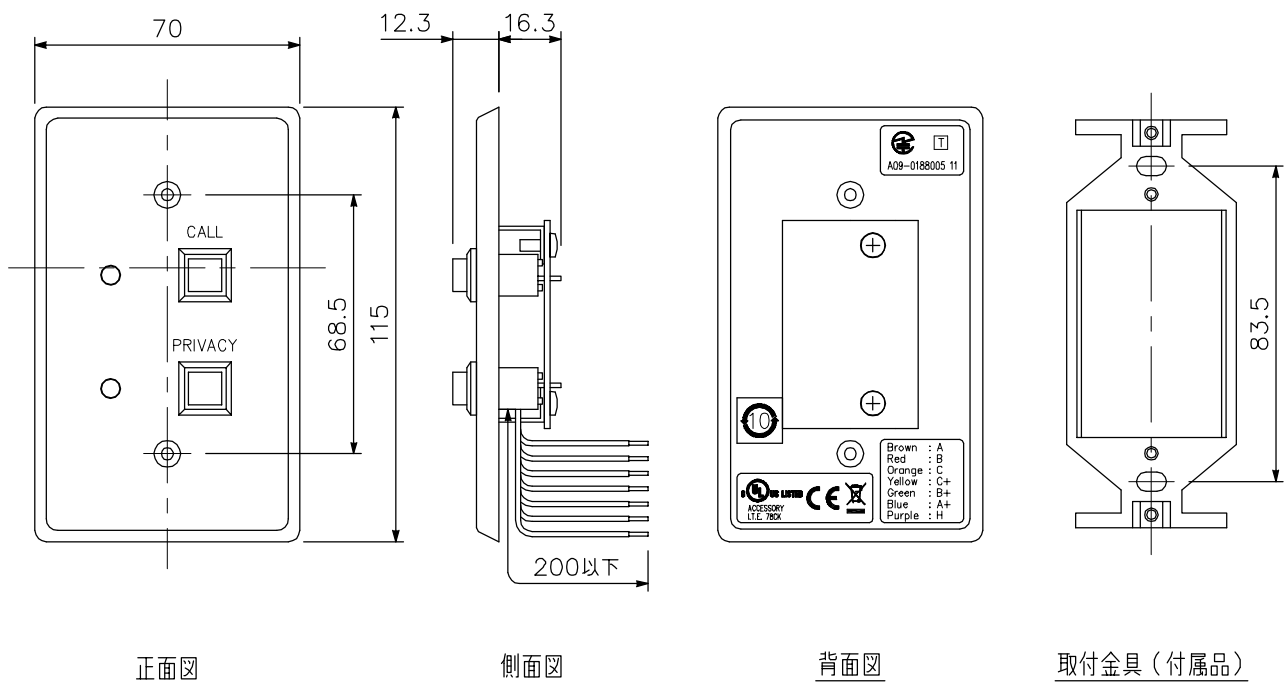

■ 概要

2心シールド線式サブ端末接続ユニットN-8000RS、N-8010RS用のスイッチパネルです。
 呼出しボタン、プライバシーボタンを持っており、1個用スイッチボックスに適合します。
 ハイインピーダンススピーカーと接続し、マスター端末とハンズフリー通話ができます。
 また、IPインカム オプションハンドセットRS-141と接続して使用することができます。

■ 仕様

呼出しボタン	モーメンタリー式
プライバシーボタン	ロック式
表示	呼出し中 : CALL LED (赤色) 点滅 通話中 : CALL LED (赤色) 点灯 プライバシー : PRIVACY LED (赤色) 点灯
配線	2心シールド線
伝送距離	0.5 km (φ0.5 mm) / 0.8 km (φ0.65 mm) / 1.3 km (φ0.9 mm)
使用温度範囲	0℃ ~ +40℃
仕上	プレート : ステンレス ヘアライン 呼出しボタン (CALL) : 樹脂 赤 プライバシーボタン (PRIVACY) : 樹脂 白
寸法	70 (W) × 115 (H) × 28.6 (D) mm
質量	80 g
付属品	取付金具…1, 金具取付ねじ (No. 6-32UNC×18) …2, ボックス取付ねじ (M4×30) …2, ボックス取付ねじ (No. 6-32UNC×30) …2
適合ボックス	露出 : 1個用スイッチボックス (パナソニック製DZB271KW推奨) 埋込 : JIS C 8340 1個用スイッチボックスカバー付

■ 外観図

単位 : mm 縮尺 : 1/2