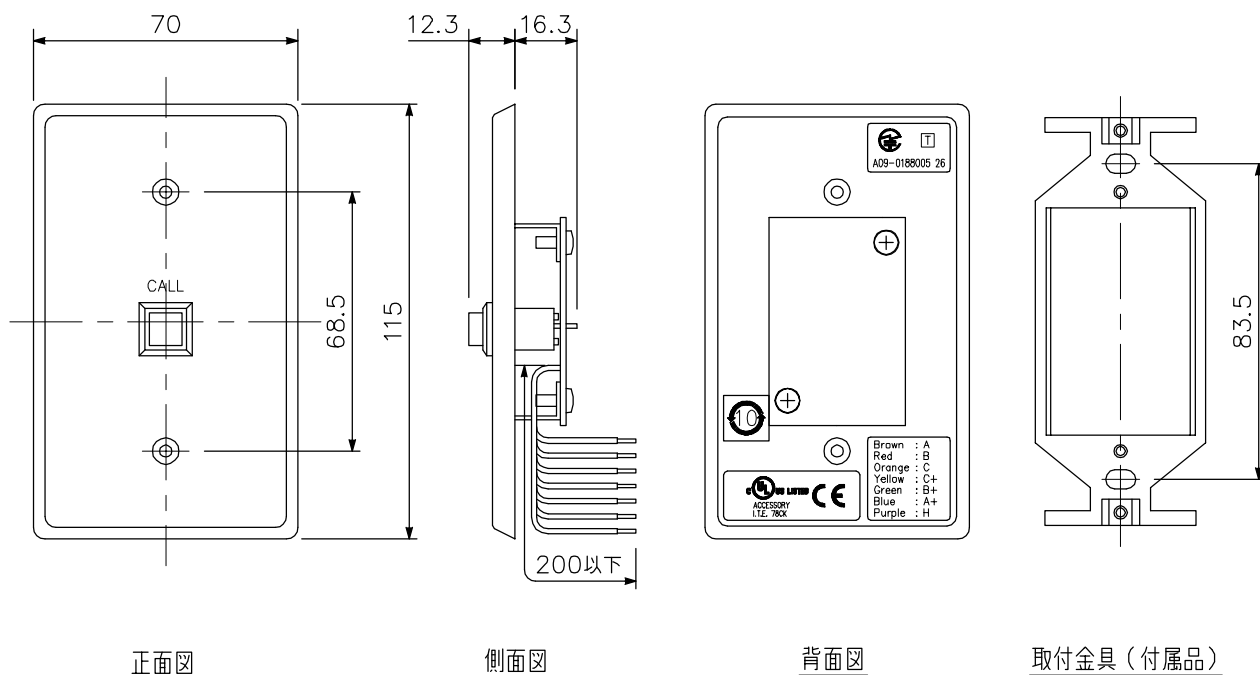

■ 概 要

2心シールド線式サブ端末接続ユニットN-8000RS、N-8010RS用のスイッチパネルです。
 呼出しボタンを持っており、1個用スイッチボックスに適合します。
 ハイインピーダンススピーカーと接続し、マスター端末とハンズフリー通話ができます。
 また、IPインカム オプションハンドセットRS-141と接続して使用することができます。

■ 仕 様

呼 出 し ボ タ ン	モーメンタリー式
配 線	2心シールド線
伝 送 距 離	0.5 km (φ0.5 mm) / 0.8 km (φ0.65 mm) / 1.3 km (φ0.9 mm)
使 用 温 度 範 囲	0℃~+40℃
仕 上	プレート : ステンレス ヘアライン 呼出しボタン : 樹脂 赤
寸 法	70 (W) × 115 (H) × 28.6 (D) mm
質 量	80 g
付 属 品	取付金具…1, 金具取付ねじ (No. 6-32UNC×18) …2, ボックス取付ねじ (M4×30) …2, ボックス取付ねじ (No. 6-32UNC×30) …2
適 合 ボ ッ ク ス	露出 : 1個用スイッチボックス (パナソニック製DZB271KW推奨) 埋込 : JIS C 8340 1個用スイッチボックスカバー付

■ 外 観 図

単位 : mm 縮尺 : 1/2