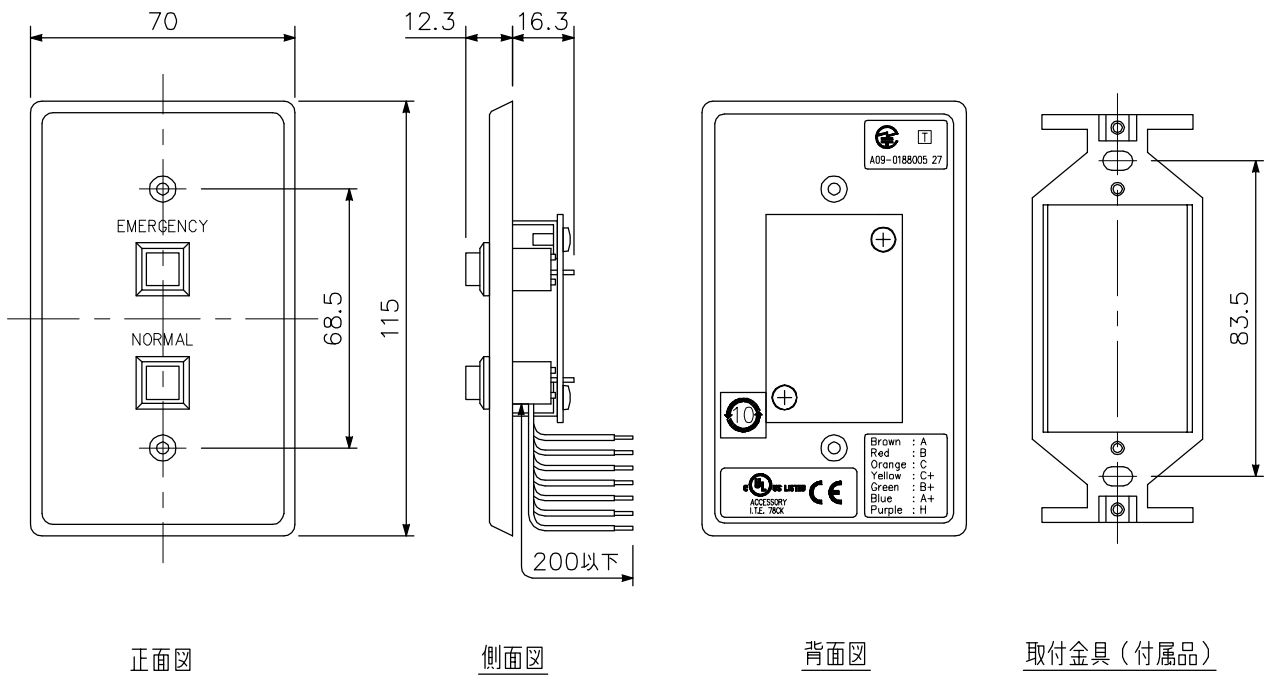

■ 概 要

2心シールド線式サブ端末接続ユニットN-8000RS、N-8010RS用のスイッチパネルです。
 緊急と通常の呼出しボタンを2個持っており、1個用スイッチボックスに適合します。
 ハイインピーダンススピーカーと接続し、マスター端末とハンズフリー通話ができます。
 また、IP インカム オプションハンドセットRS-141と接続して使用することができます。

■ 仕 様

呼 出 し ボ タ ン	モーメンタリー式 (EMERGENCY, NORMAL)
配 線	2心シールド線
伝 送 距 離	0.5 km (φ0.5 mm) / 0.8 km (φ0.65 mm) / 1.3 km (φ0.9 mm)
使用 温 度 範 囲	0℃~+40℃
仕 上	プレート: ステンレスヘアライン 呼出しボタン (EMERGENCY): 樹脂 赤 呼出しボタン (NORMAL): 樹脂 白
寸 法	70 (W) × 115 (H) × 28.6 (D) mm
質 量	80 g
付 属 品	取付金具…1, 金具取付ねじ (No. 6-32UNC×18) …2, ボックス取付ねじ (M4×30) …2, ボックス取付ねじ (No. 6-32UNC×30) …2
適 合 ボ ッ ク ス	露出: 1個用スイッチボックス (パナソニック製DZB271KW推奨) 埋込: JIS C 8340 1個用スイッチボックスカバー付

■ 外 観 図

単位: mm 縮尺: 1/2