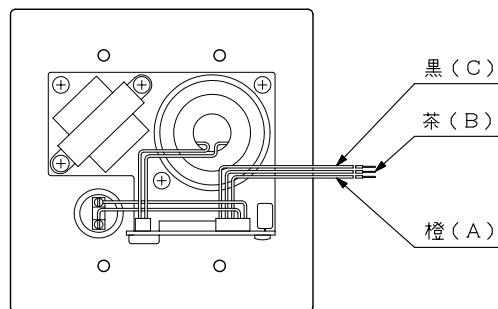

### ■ 仕 様

定 格 入 力	1 W
定 格 イ ン ピ ー ダ ン ス	625 Ω (1 W / 25 V)
内 部 ス ピ ー カ ー	4 cmコーン型
配 線	2心シールド線
伝 送 距 離	0.5 km (φ0.5 mm) / 0.8 km (φ0.65 mm) / 1.3 km (φ0.9 mm)
使 用 温 度 範 囲	-10 °C ~ +50 °C (ただし、スピーカー・スイッチが凍結しないこと)
仕 上	プレート : ステンレス ヘアライン 呼出ボタン : 金属
寸 法	120 (W) × 120 (H) × 57.5 (D) mm
質 量	540 g
付 属 品	ボックス取付ねじ (M4×25) …4, ボックス取付ねじ (No. 6-32UNC×18) …4
適 合 ボ ッ ク ス	露出: YC-822 (別売) 埋込: JIS C 8340 (中形四角アウトレットボックスおよび中形四角2個用スイッチカバー)

### ■ 外 観 図

上面図

正面図

側面図

背面図

底面図

単位: mm 縮尺: 1/3