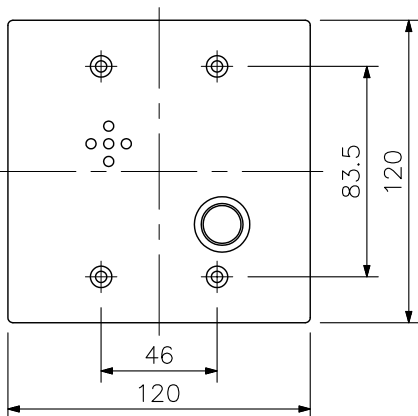

### ■ 概 要

設定されたマスターステーションを呼び出して通話できます。  
2心シールド線を使用して接続します。

### ■ 仕 様

定 格 入 力	1 W
定 格 イ ン ピ ー ダ ン ス	625 Ω (1 W / 25 V)
内 部 ス ピ ー カ ー	4 cmコーン型
配 線	2心シールド線
伝 送 距 離	0.5 km (φ0.5 mm) / 0.8 km (φ0.65 mm) / 1.3 km (φ0.9 mm)
使 用 温 度 範 囲	-10 °C ~ +50 °C (ただし、スピーカー・スイッチが凍結しないこと)
仕 上	プレート : ステンレス ヘアライン 呼出ボタン : 金属
寸 法	120 (W) × 120 (H) × 57.5 (D) mm
質 量	540 g
付 属 品	ボックス取付ねじ (M4×25) …4, ボックス取付ねじ (No. 6-32UNC×18) …4
適 合 ボ ッ ク ス	露出: YC-822 (別売) 埋込: JIS C 8340 (中形四角アウトレットボックスおよび中形四角2個用スイッチカバー)

### ■ 外 観 図

上面図

正面図

側面図

背面図

底面図

単位: mm 縮尺: 1/3