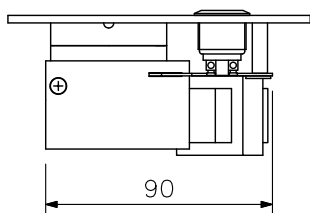

### ■ 仕 様

定 格 入 力	1 W
定 格 イ ン ピ ー ダ ン ス	625 Ω (1 W / 25 V)
内 部 ス ピ ー カ ー	4 cmコーン型
配 線	2心シールド線
伝 送 距 離	0.5 km (φ0.5 mm) / 0.8 km (φ0.65 mm) / 1.3 km (φ0.9 mm)
使 用 温 度 範 囲	-10 °C ~ +50 °C (ただし、スピーカー・スイッチが凍結しないこと)
仕 上	プレート : ステンレス ヘアライン 呼出ボタン : 金属
寸 法	120 (W) × 120 (H) × 57.5 (D) mm
質 量	540 g
付 属 品	ボックス取付ねじ (M4×25) …4, ボックス取付ねじ (No. 6-32UNC×18) …4
適 合 ボ ッ ク ス	露出: YC-822 (別売) 埋込: JIS C 8340 (中形四角アウトレットボックスおよび中形四角2個用スイッチカバー)

### ■ 外 観 図

上面図

正面図

側面図

背面図

底面図

単位: mm 縮尺: 1/3