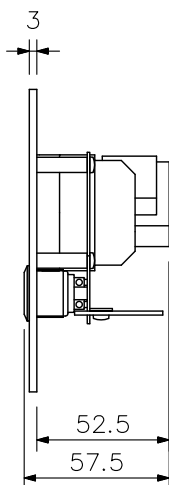

### ■ 概 要

設定されたマスターステーションを呼び出して通話できます。  
2心シールド線を使用して接続します。

### ■ 仕 様

定 格 入 力	1 W
定 格 イ ン ピ ー ダ ン ス	625 Ω (1 W / 25 V)
内 部 ス ピ ー カ ー	4 cmコーン型
配 線	2心シールド線
伝 送 距 離	0.5 km (φ0.5 mm) / 0.8 km (φ0.65 mm) / 1.3 km (φ0.9 mm)
使 用 温 度 範 囲	-10 °C ~ +50 °C (ただし、スピーカー・スイッチが凍結しないこと)
仕 上	プレート : ステンレス ヘアライン 呼出ボタン : 金属
寸 法	120 (W) × 120 (H) × 57.5 (D) mm
質 量	540 g
付 属 品	ボックス取付ねじ (M4×25) …4, ボックス取付ねじ (No. 6-32UNC×18) …4
適 合 ボ ッ ク ス	露出: YC-822 (別売) 埋込: JIS C 8340 (中形四角アウトレットボックスおよび中形四角2個用スイッチカバー)

### ■ 外 観 図

上面図

正面図

側面図

背面図

底面図

単位: mm 縮尺: 1/3