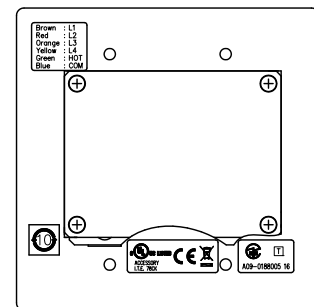

IPインカム 呼出表示灯付サブ端末

RS-480

■ 概要

4線式サブ端末接続ユニットN-8400RSに接続するサブ端末です。
 設定されたマスターステーションを呼び出して通話できます。
 また、IPインカム オプションハンドセットRS-481と接続して使用することができます。
 呼出表示灯を装備しています。

■ 仕様

| | |
|---------|--|
| 呼出しボタン | モーメンタリー式(400ms以内の2度押しで緊急呼び出し) |
| 定格入力 | 1W |
| 制御出力 | オープンコレクター 耐電圧:DC30V,許容電流:30mA |
| 内部スピーカー | コーン型 |
| 内部マイク | エレクトレットコンデンサーマイクロホン |
| 表示 | 呼出し中:LED(赤色)点滅 通話中:LED(赤色)点灯 |
| 配線 | ツイストペア線(2対) |
| 伝送距離 | 1km(φ0.5mm)/1.5km(φ0.65mm)/2km(φ0.9mm) |
| 使用温度範囲 | -10℃~+50℃(ただしスピーカー・スイッチが凍結しないこと) |
| 堅牢性能 | BS EN62262:2002規格 IK02相当 |
| 防塵・防水性能 | IP54 |
| 仕上 | プレート:ステンレスヘアライン 呼出しボタン:金属 赤 基板:耐候性コーティング |
| 寸法 | 120(W)×120(H)×50.5(D)mm |
| 質量 | 575g |
| 付属品 | ボックス取付ねじ(M4×25)…4,ボックス取付ねじ(No.6-32UNC×18)…4 |
| 適合ボックス | 露出:YC-822(別売),YC-823(別売), 2個用スイッチボックス(パナソニック製DZB272W推奨) 埋込:JISC8340 (中形四角アウトレットボックスおよび中形四角2個用スイッチカバー) |

■ 外観図

上面図

正面図

側面図

背面図

単位: mm 縮尺: 1/3