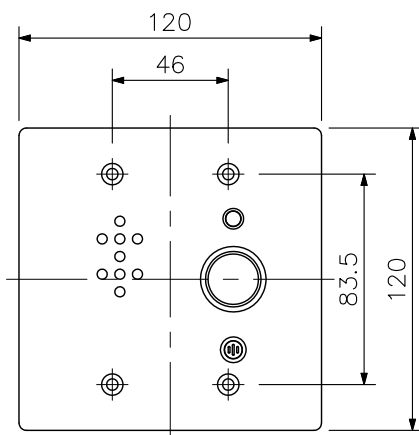

IPインカム 呼出表示灯付サブ端末

RS-480

■ 概要

4線式サブ端末接続ユニットN-8400RSに接続するサブ端末です。
 設定されたマスターステーションを呼び出して通話できます。
 また、IPインカム オプションハンドセットRS-481と接続して使用することができます。
 呼出表示灯を装備しています。

■ 仕様

| | |
|---------|--|
| 呼出しボタン | モーメンタリー式(400ms以内の2度押しで緊急呼び出し) |
| 定格入力 | 1W |
| 制御出力 | オープンコレクター 耐電圧:DC30V,許容電流:30mA |
| 内部スピーカー | コーン型 |
| 内部マイク | エレクトレットコンデンサーマイクロホン |
| 表示 | 呼出し中:LED(赤色)点滅 通話中:LED(赤色)点灯 |
| 配線 | ツイストペア線(2対) |
| 伝送距離 | 1km(φ0.5mm)/1.5km(φ0.65mm)/2km(φ0.9mm) |
| 使用温度範囲 | -10℃~+50℃(ただしスピーカー・スイッチが凍結しないこと) |
| 堅牢性能 | BS EN62262:2002規格 IK02相当 |
| 防塵・防水性能 | IP54 |
| 仕上 | プレート:ステンレスヘアライン 呼出しボタン:金属 赤 基板:耐候性コーティング |
| 寸法 | 120(W)×120(H)×50.5(D)mm |
| 質量 | 575g |
| 付属品 | ボックス取付ねじ(M4×25)…4,ボックス取付ねじ(No.6-32UNC×18)…4 |
| 適合ボックス | 露出:YC-822(別売),YC-823(別売), 2個用スイッチボックス(パナソニック製DZB272W推奨) 埋込:JISC8340 (中形四角アウトレットボックスおよび中形四角2個用スイッチカバー) |

■ 外観図

上面図

正面図

側面図

背面図

単位: mm 縮尺: 1/3