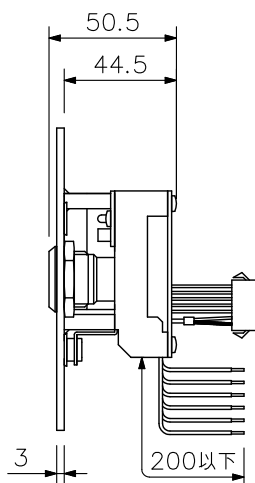

IPインカム 呼出表示灯付サブ端末

RS-480

■ 概要

4線式サブ端末接続ユニットN-8400RSに接続するサブ端末です。
 設定されたマスターステーションを呼び出して通話できます。
 また、IPインカム オプションハンドセットRS-481と接続して使用することができます。
 呼出表示灯を装備しています。

■ 仕様

| | |
|---------|--|
| 呼出しボタン | モーメンタリー式(400ms以内の2度押しで緊急呼び出し) |
| 定格入力 | 1W |
| 制御出力 | オープンコレクター 耐電圧:DC30V,許容電流:30mA |
| 内部スピーカー | コーン型 |
| 内部マイク | エレクトレットコンデンサーマイクロホン |
| 表示 | 呼出し中:LED(赤色)点滅 通話中:LED(赤色)点灯 |
| 配線 | ツイストペア線(2対) |
| 伝送距離 | 1km(φ0.5mm)/1.5km(φ0.65mm)/2km(φ0.9mm) |
| 使用温度範囲 | -10℃~+50℃(ただしスピーカー・スイッチが凍結しないこと) |
| 堅牢性能 | BS EN62262:2002規格 IK02相当 |
| 防塵・防水性能 | IP54 |
| 仕上 | プレート:ステンレスヘアライン 呼出しボタン:金属 赤 基板:耐候性コーティング |
| 寸法 | 120(W)×120(H)×50.5(D)mm |
| 質量 | 575g |
| 付属品 | ボックス取付ねじ(M4×25)…4,ボックス取付ねじ(No.6-32UNC×18)…4 |
| 適合ボックス | 露出:YC-822(別売),YC-823(別売), 2個用スイッチボックス(パナソニック製DZB272W推奨) 埋込:JISC8340 (中形四角アウトレットボックスおよび中形四角2個用スイッチカバー) |

■ 外観図

上面図

正面図

側面図

背面図

単位: mm 縮尺: 1/3