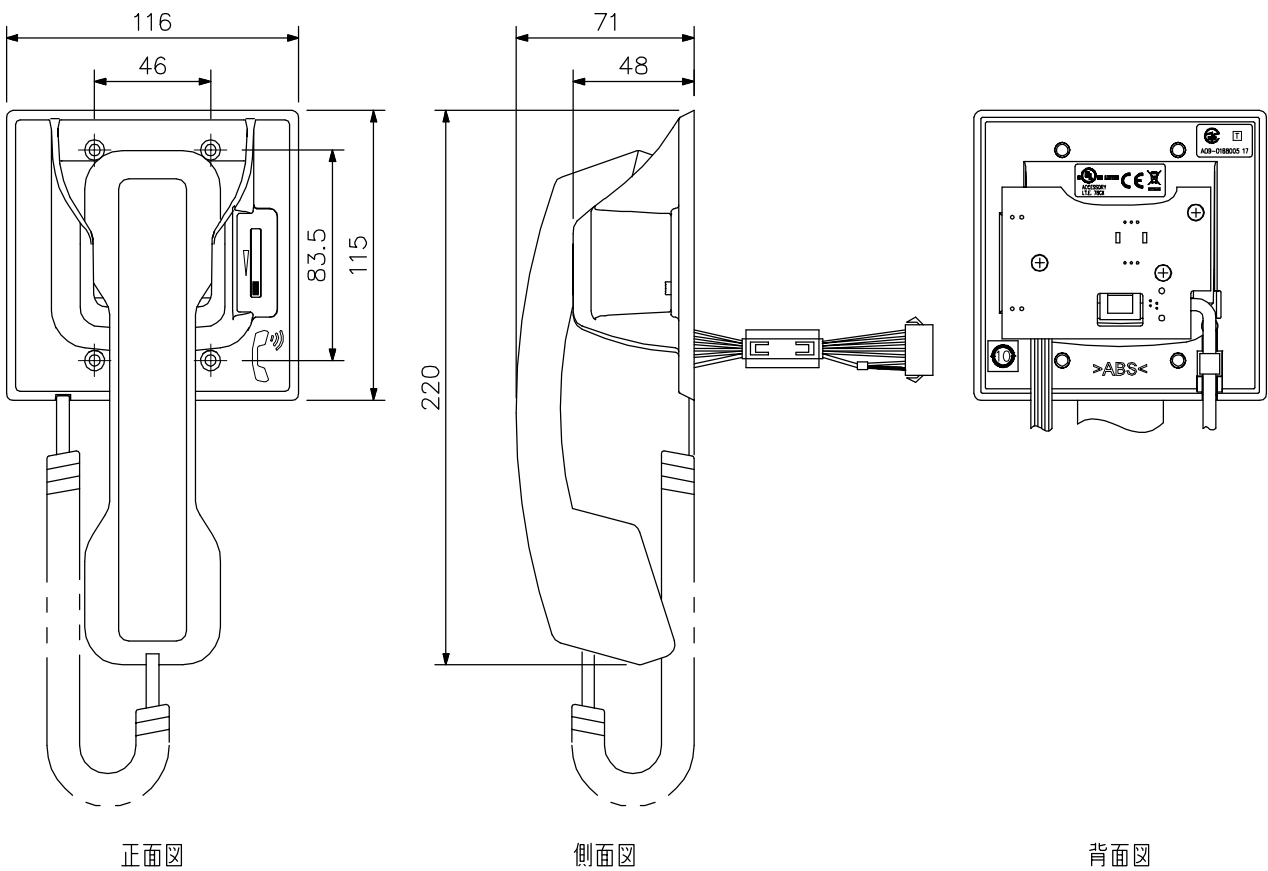

TOA IPインカム オプションハンドセット RS-481

■ 概要

IPインカム 呼出表示灯サブ端末RS-480用のハンドセットです。
 ハンドセットを上げると設定されたマスター端末を呼び出し、ハンドセット通話ができます。

■ 仕様

受話器	ダイナミック型
受話音量調整	スライドボリューム 最大12 dB以上18 dB以下
送話器	エレクトレットコンデンサーマイクロホン
使用温度範囲	0℃～+40℃
仕上	ABS樹脂 ペールホワイト (マンセル2.5Y9/1近似色)
寸法	116(W)×220(H)×71(D) mm (ケーブル含まず)
質量	365 g
付属品	ボックス取付ねじ (M4×25) …4, ボックス取付ねじ (No. 6-32UNC×18) …4
適合ボックス	露出: YC-822 (別売), 2個用スイッチボックス (パナソニック製DZB272W推奨) 埋込: JISC 8340 (中形四角アウトレットボックスおよび中形四角2個用スイッチカバー)

■ 外観図

単位: mm 縮尺: 1/3