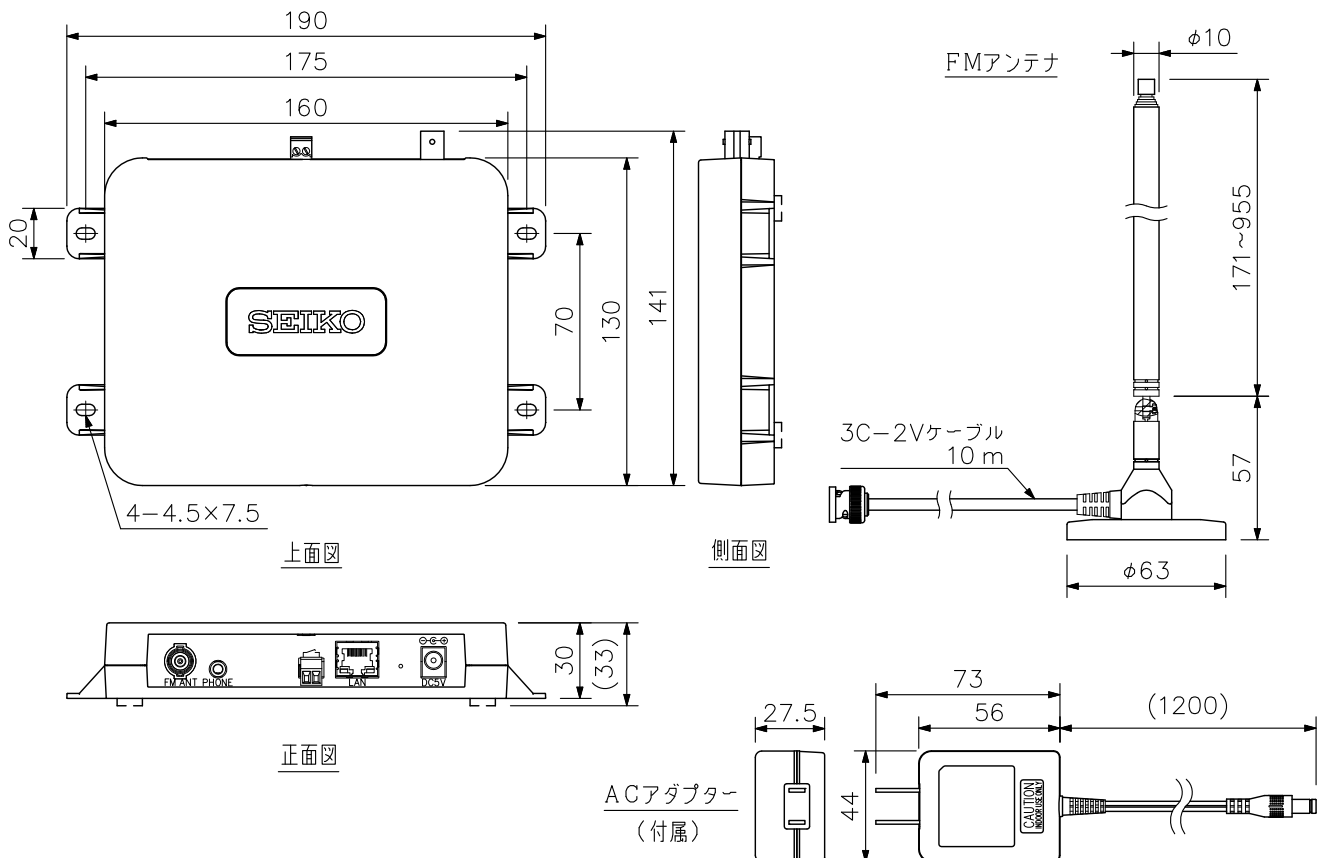

■ 概要

NHK-FMの電波を受けて時報に同期するタイムサーバーです。ネットワークに接続して、ネットワーク内にある最大100台までの他のネットワーク機器に正確な時刻情報を提供します。また、無電圧メイク接点出力も装備し、毎正時ごとに接点出力を行いますので、接点制御による他の機器の調時も可能です。本機は、タイムサーバーとFMアンテナから構成され、ともに屋内専用です。

■ 仕様

電源	AC100V 50/60Hz (ACアダプター(付属)使用) またはPoE (IEEE802.3af)
消費電力	2.2W (ACアダプター使用時), 2.9W (PoE給電時)
アンテナ入力端子	FMアンテナ端子 (BNC接続)
音声出力端子	イヤホン (モノラル)
接点出力	1系統 無電圧メイク接点出力 (毎正時2秒間メイク)
ネットワークI/F	1系統 10BASE-T/100BASE-TX RJ45
プロトコル	NTPv3/v4, SNTPv3/v4
NTPクライアント数	最大100クライアント
動作状態表示	LED表示
使用温度範囲	0℃~+50℃
仕様	上 ケース: ポリカーボネート ホワイト
寸法	160 (W) × 30 (H) × 130 (D) mm (突起部を除く)
質量	240g
受信方式	スーパーヘテロダイン方式
同期方式	FLL方式
受信周波数	FMラジオ (76.0~90.0 MHz)
FMアンテナ使用温度範囲	-20℃~+60℃
寸法	アンテナ部 : φ10×171~955 (H) mm (可倒範囲180°) アンテナ基台部 : φ63~57 (H) mm
質量	470g (ケーブル(10m)含む)
使用湿度範囲	20%~80%RH以下 (ただし結露のないこと)
電池	リチウム電池 (全期間電源OFFで内蔵時計約5年間バックアップ)
付属品	ACアダプター (質量: 80g, コード長: 1.2m) …1, イヤホン…1, ゴム足…4

■ 外形図

タイムサーバー

単位: mm 縮尺: 1/3

※ () 内は参考寸法値です。

※この商品は斡旋商品(セイコーソリューションズ(株)製)です。