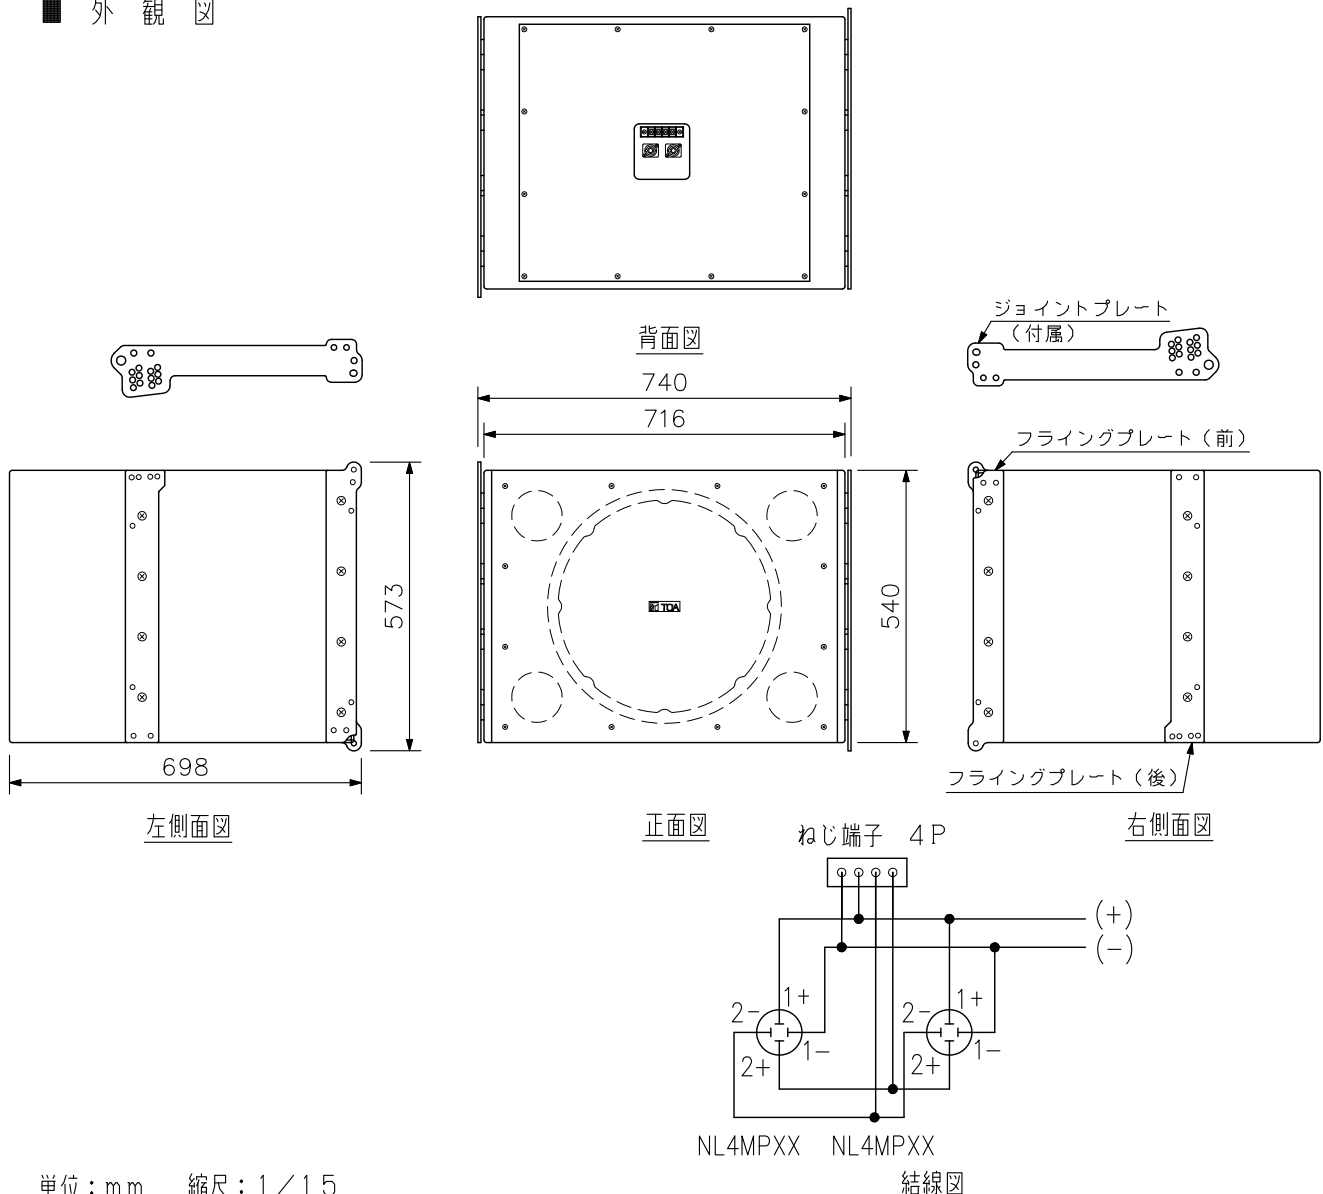

■ 概要

ラインアレイスピーカーSR-A12L, SR-A12Sと組み合わせて使用できるサブウーハーシステムです。
マルチアンプ駆動方式です。推奨のデジタルスピーカープロセッサはDP-SP3（別売）です。

■ 仕様

エンクロージャ形式	バスレフ型
許容入力	連続プログラム：720 W
定格インピーダンス	8 Ω
出力音圧レベル	95 dB (1 W, 1 m)
周波数特性	40~400 Hz (DP-SP3 (別売) による推奨パラメーター適用時)
クロスオーバー周波数	80 Hz (DP-SP3 (別売) による推奨パラメーター適用時)
使用スピーカー	46 cmコーン型
入力端子	M4ねじ端子 バリアー間隔10 mm ノットリックNL4MPXX ×2
仕上	エンクロージャ：合板 黒 (マンセルN1.0近似色) ウレタン塗装 パンチングネット：圧延銅板 黒 (マンセルN1.0近似色) アクリル塗装
寸法	740 (W) × 573 (H) × 698 (D) mm
質量	66 kg (付属品含む)
付属品	ジョイントプレート…2, ジョイントプレート取付ボルト (M10) …16
別売品	リギングフレーム：SR-RF12 デジタルスピーカープロセッサ：DP-SP3

■ 外観図

単位：mm 縮尺：1/15