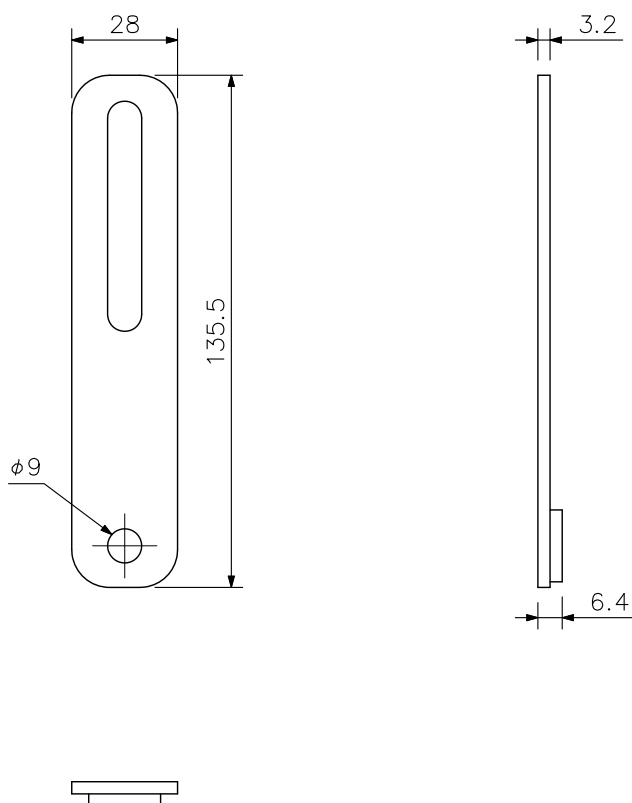

■ 概 要

アクティブラインアレイスピーカーSR-D8-M, SR-D8-Sを壁と水平に45°~90°で設置する場合に使用する金具です。

■ 仕 様

仕	上	圧延鋼板	ホワイト (マンセルN9.5近似色)	塗装
質	量	120 g (付属品を含む)		
付	属	品	金具固定ねじ (M8アブセット) …2, ナット (M8) …1	

■ 外 観 図

単位：mm 縮尺：1/2