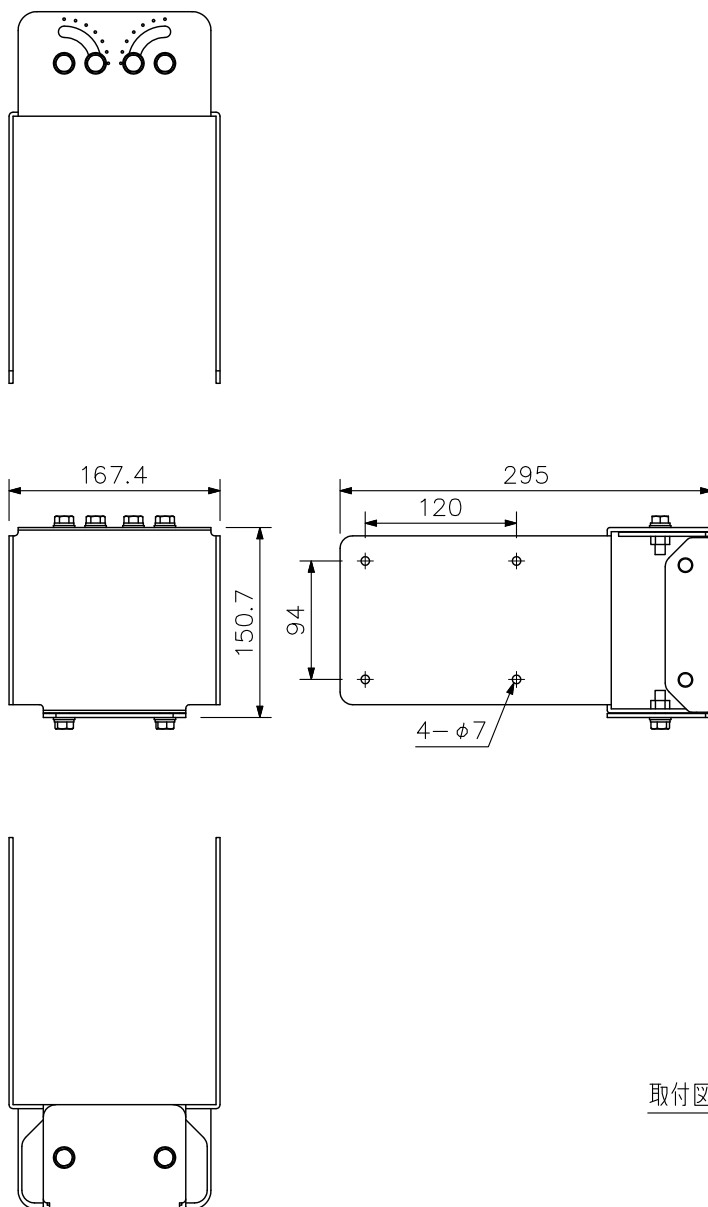

■ 概要

アクティブラインアレイスピーカーSR-D8-M, SR-D8-Sを壁に取り付けるための金具です。

■ 仕様

仕	上	圧延鋼板 ホワイト (マンセルN9.5近似色) 塗装
質	量	4.7 kg (付属品を含む)
構	成	スピーカー金具…1, 壁金具…1
付	属	スピーカー取付ねじ (M6アブセット) …8, 金具固定ねじ (M10アブセット) …4

※取付金具を壁に取り付けるためのねじは付属していません。

■ 外観図

スピーカー金具

壁金具

取付図

単位: mm 縮尺: 1/6