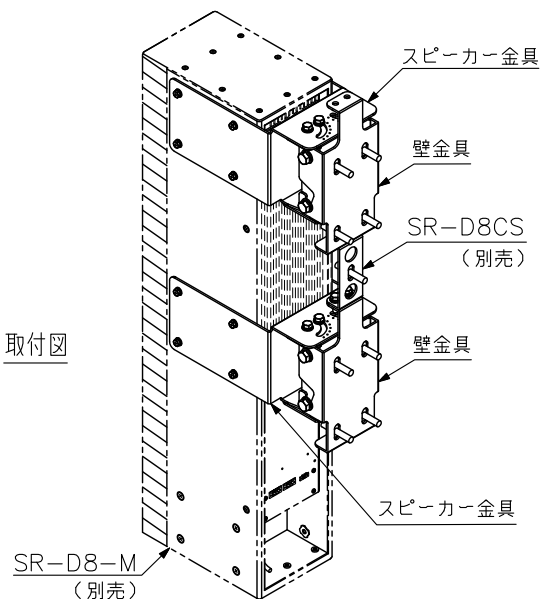

■ 概要

アクティブラインアレイスピーカーSR-D8-M, SR-D8-Sを壁に取り付けるための金具です。

■ 仕様

仕	上	圧延鋼板 ホワイト (マンセルN9.5近似色) 塗装
質	量	4.7 kg (付属品を含む)
構	成	スピーカー金具…1, 壁金具…1
付	属	スピーカー取付ねじ (M6アブセット) …8, 金具固定ねじ (M10アブセット) …4

※取付金具を壁に取り付けるためのねじは付属していません。

■ 外観図

スピーカー金具

壁金具

取付図

単位: mm 縮尺: 1/6