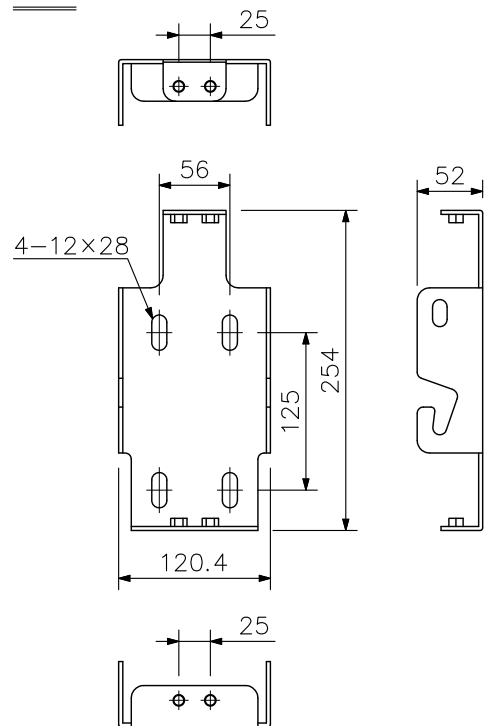

■ 概要

アクティブラインアレイスピーカーSR-D8-M, SR-D8-Sを壁に取り付けるための金具です。

■ 仕様

仕	上	圧延鋼板 ホワイト (マンセルN9.5近似色) 塗装
質	量	4.7 kg (付属品を含む)
構	成	スピーカー金具…1, 壁金具…1
付	属	スピーカー取付ねじ (M6アブセット) …8, 金具固定ねじ (M10アブセット) …4

※取付金具を壁に取り付けるためのねじは付属していません。

■ 外観図

スピーカー金具

壁金具

取付図

単位: mm 縮尺: 1/6