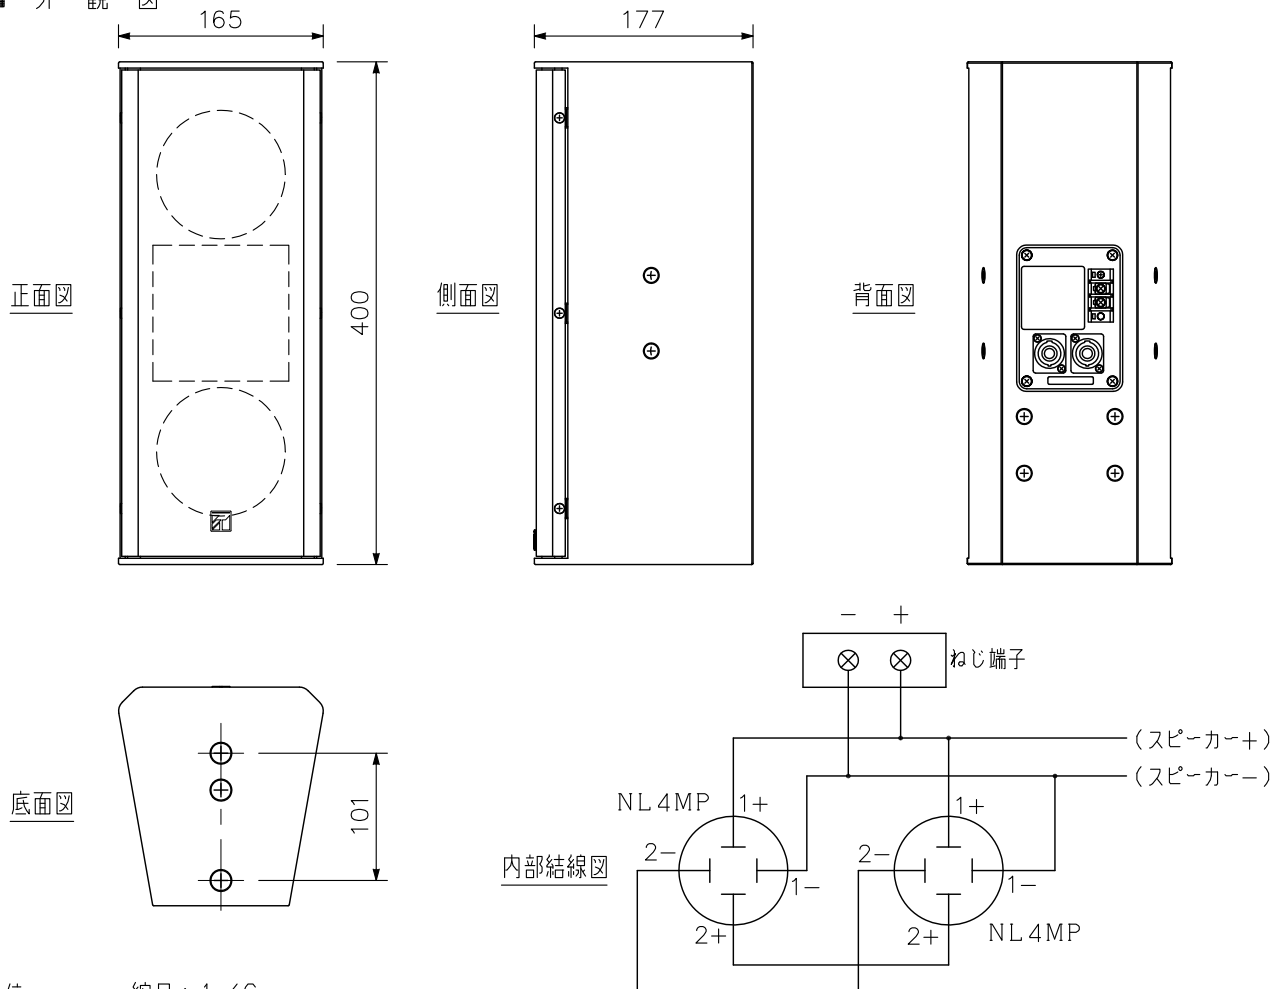

■ 概要

屋内用の2ウェイパッシブ型スピーカーシステムです。
内蔵のパッシブネットワークにより、高品質で高出力のサウンドを提供します。
屋内常設用または仮設用として幅広い用途で使用可能です。

■ 仕様

システム形式	2ウェイ、パッシブ型、バスレフ型
許容入力	連続ピンクノイズ：80 W 連続プログラム：240 W
定格インピーダンス	8 Ω
出力音圧レベル	88 dB(1 W, 1 m)
周波数特性	80 Hz~20 kHz
クロスオーバー周波数	3 kHz
指向角	70° 円錐形
使用スピーカー	低域用：10 cmコーン型×2 高域用：コンプレッションドライバー+定指向性ホーン
コネクター	ノットリックNL4MP×2, M4ねじ端子 バリアー間隔11 mm
仕上	エンクロージャ：パーチ合板 黒(マンセルN1.0近似色) ポリウレア・コーティング グリル：圧延鋼板 黒(マンセルN1.0近似色) 4分艶 塗装
寸法	165(W)×400(H)×177(D) mm
質量	5.8 kg
別売品	スピーカーボタン取付金具：HY-B0801 スピーカー天井取付金具：HY-C0801 スピーカー取付金具：HY-UH04, HY-UV04 スピーカー壁取付金具：HY-W0801, HY-WM04 スピーカースタンドアダプター：HY-ST04 スピーカースタンド：ST-34B

■ 外観図

単位：mm 縮尺：1/6