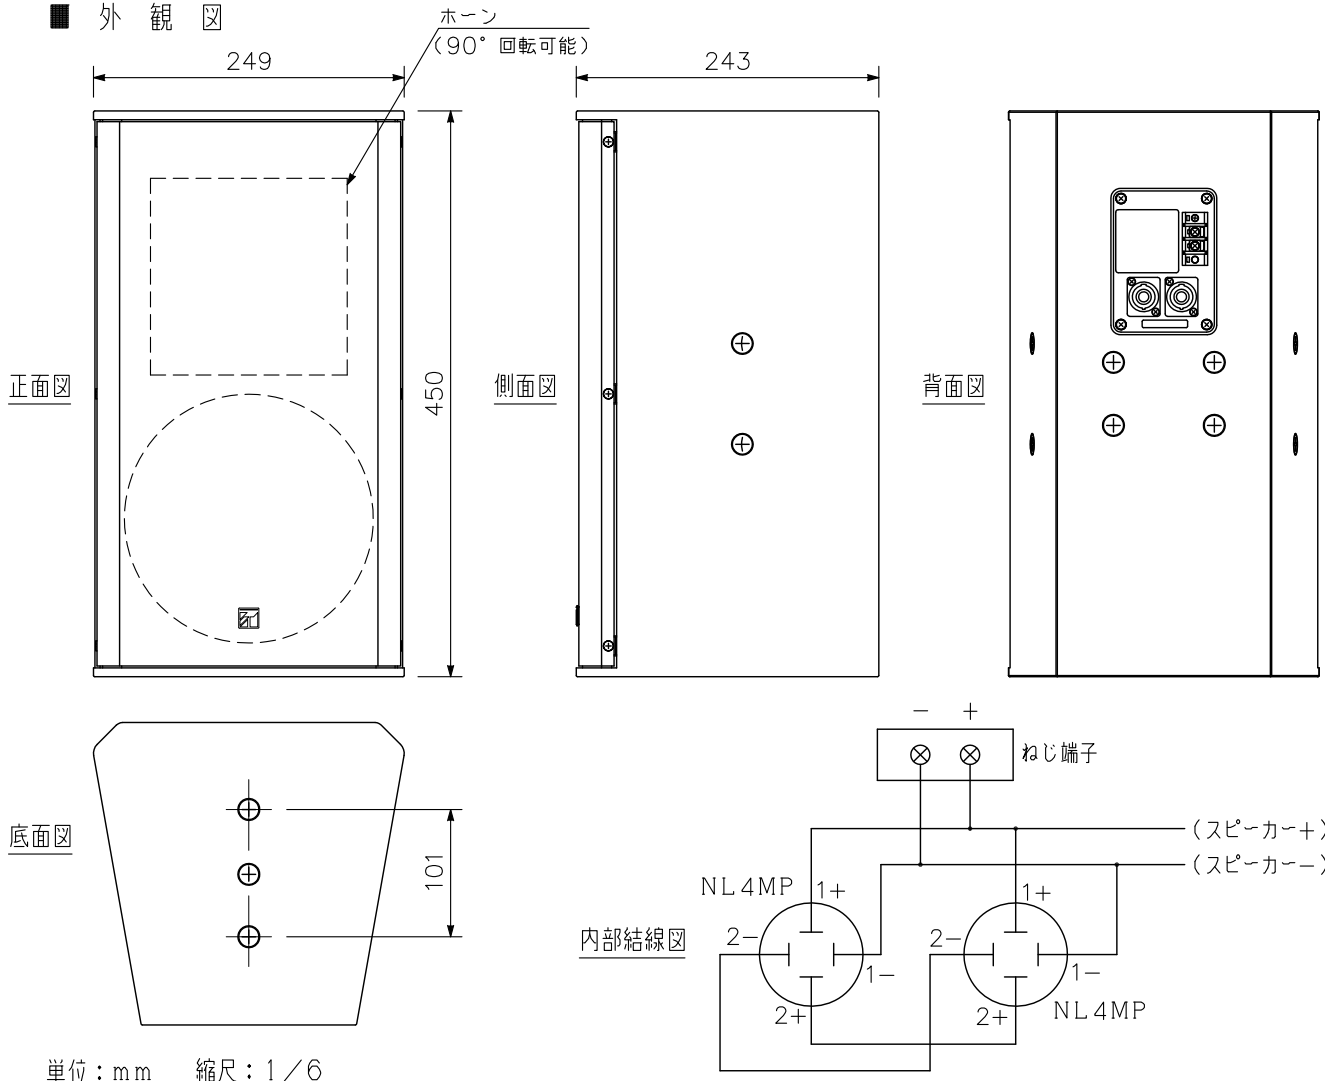

■ 概要

屋内用の2ウェイパッシブ型スピーカーシステムです。
 内蔵のパッシブネットワークにより、高品質で高出力のサウンドを提供します。
 屋内常設用または仮設用として幅広い用途で使用可能です。

■ 仕様

システム形式	2ウェイ、パッシブ型、バスレフ型
許容入力	連続ピンクノイズ：120 W 連続プログラム：360 W
定格インピーダンス	8 Ω
出力音圧レベル	91 dB (1 W, 1 m)
周波数特性	65 Hz~20 kHz
クロスオーバー周波数	1.5 kHz
指向角	水平：90°、垂直：60°（ホーン90°回転時 水平：60°、垂直：90°）
使用スピーカー	低域用：20 cmコーン型 高域用：コンプレッションドライバー+定指向性ホーン
コネクタ	ノットリックNL4MP×2, M4ねじ端子 バリアー間隔11 mm
仕上	エンクロージャ：パーチ合板 黒（マンセルN1.0近似色） ポリウレタ・コーティング グリル：圧延鋼板 黒（マンセルN1.0近似色） 4分艶 塗装
寸法	249 (W) × 450 (H) × 243 (D) mm
質量	11 kg
別売品	スピーカーボタン取付金具：HY-B0801 スピーカー天井取付金具：HY-C0801 スピーカー取付金具：HY-UH08, HY-UV08 スピーカー壁取付金具：HY-W0801, HY-WM08 スピーカースタンド：ST-34B

■ 外観図

単位：mm 縮尺：1/6