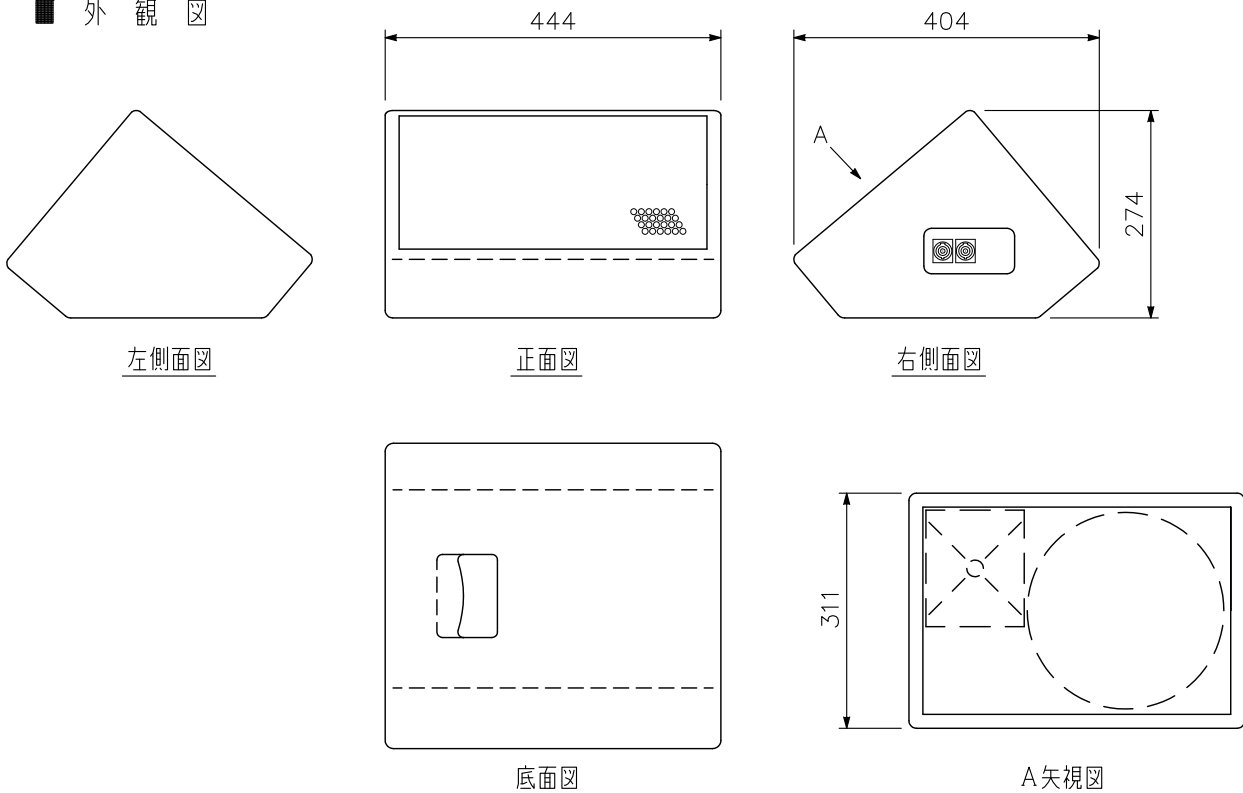

■ 概要

ハイパワー、ハイクオリティ、堅牢型のフットモニタースピーカーシステムです。
パッシブネットワーク内蔵のシングルアンプ駆動方式です。推奨のデジタルスピーカープロセッサはDP-SP3（別売）です。

■ 仕様

エンクロージャ形式	バスレフ型
許容入力	連続プログラム : 450 W 連続ピンクノイズ : 150 W
定格インピーダンス	8 Ω
出力音圧レベル	99 dB (1 W, 1 m)
周波数特性	60 Hz ~ 18 kHz (DP-SP3 (別売) による推奨パラメーター適用時)
クロスオーバー周波数	2 kHz
使用スピーカー	低域用 : 25 cm コーン型 高域用 : 定指向性ホーン 40° (水平) × 40° (垂直) + コンプレッションドライバー
入力端子	ノイトリック NL4MP × 2
仕上	エンクロージャ : MDF 黒 (マンセル N1.0 近似色) ウレタンコート パンチングネット : 黒 (マンセル N1.0 近似色) アクリル塗装
寸法	444 (W) × 274 (H) × 404 (D) mm
質量	17.8 kg

■ 外観図

結線図

単位 : mm 縮尺 : 1/10