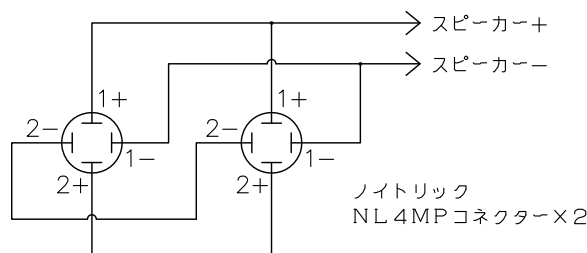

■ 概要

ハイパワー、ハイクオリティ、堅牢型のフットモニタースピーカーシステムです。
パッシブネットワーク内蔵のシングルアンプ駆動方式です。推奨のデジタルスピーカープロセッサはDP-SP3（別売）です。

■ 仕様

エンクロージャ形式	バスレフ型
許容入力	連続プログラム : 450 W 連続ピンクノイズ : 150 W
定格インピーダンス	8 Ω
出力音圧レベル	99 dB (1 W, 1 m)
周波数特性	60 Hz ~ 18 kHz (DP-SP3 (別売) による推奨パラメーター適用時)
クロスオーバー周波数	2 kHz
使用スピーカー	低域用 : 25 cm コーン型 高域用 : 定指向性ホーン 40° (水平) × 40° (垂直) + コンプレッションドライバー
入力端子	ノイトリック NL4MP × 2
仕上	エンクロージャ : MDF 黒 (マンセル N1.0 近似色) ウレタンコート パンチングネット : 黒 (マンセル N1.0 近似色) アクリル塗装
寸法	444 (W) × 274 (H) × 404 (D) mm
質量	17.8 kg

■ 外観図

結線図

単位 : mm 縮尺 : 1/10