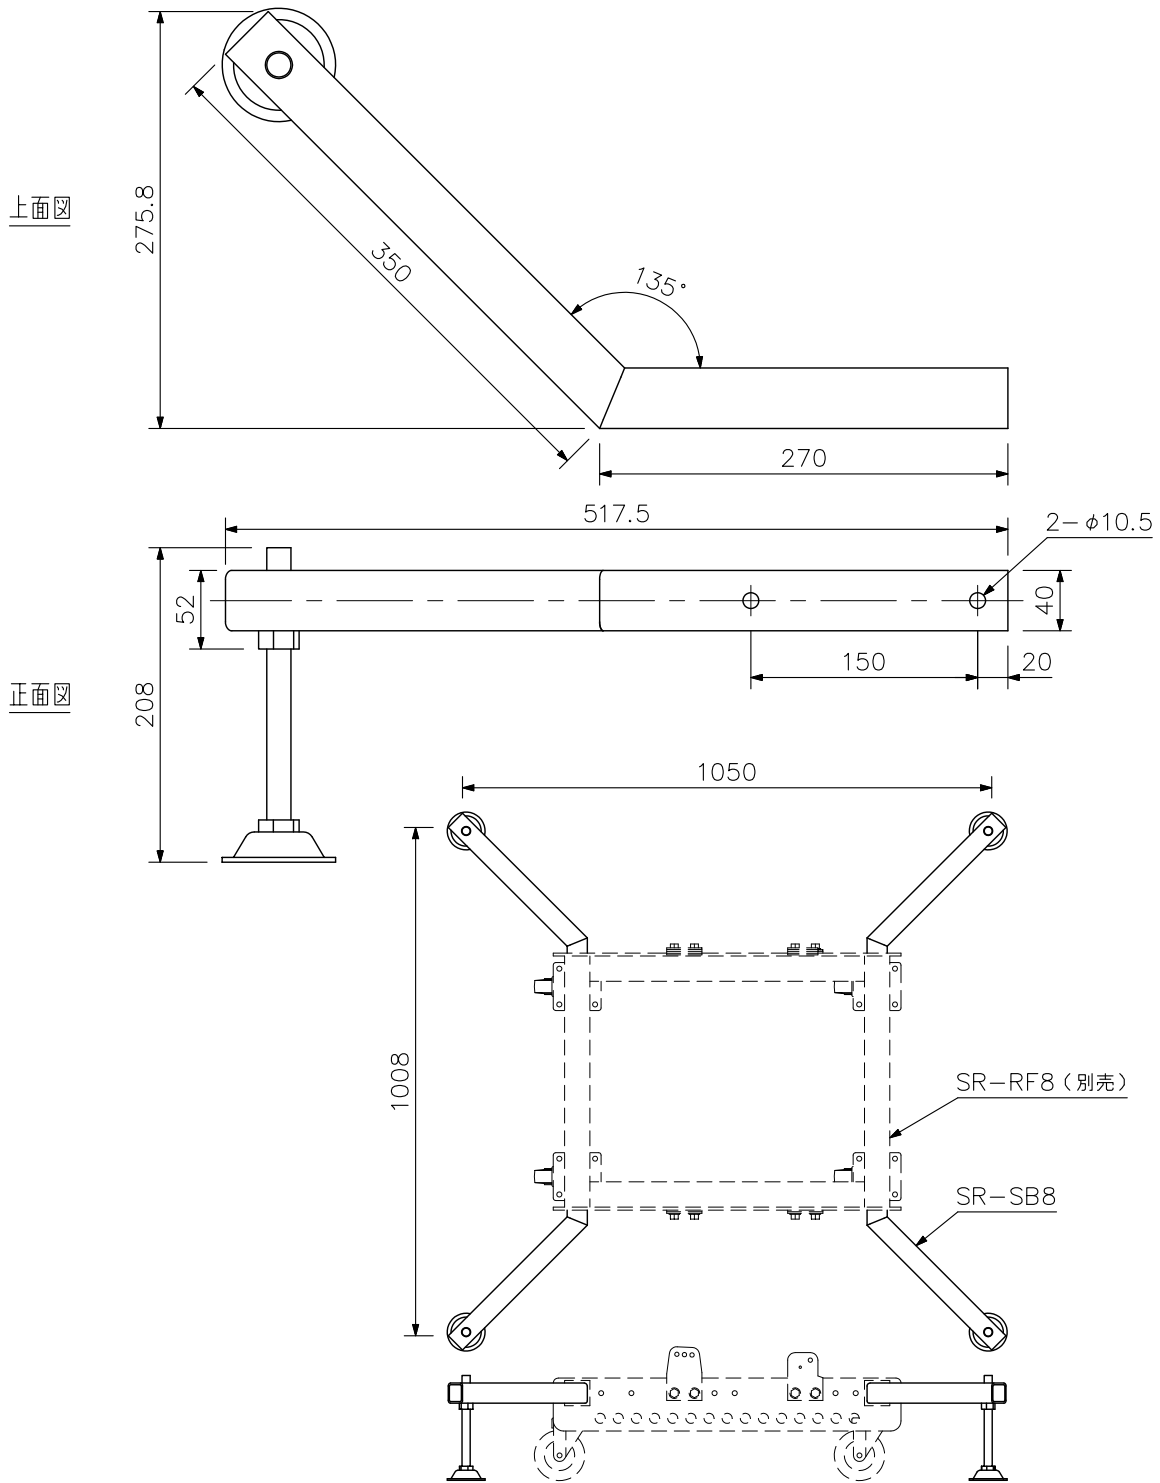

■ 概要

ラインアレイスピーカーをスタッキングする際に、転倒を防止するための金具です。  
別売のリギングフレームSR-RF8と組み合わせて使用してください。  
4個一組です。

■ 仕様

仕	上	圧延鋼板 黒(マンセルN1.0近似色) 塗装
寸	法	517.5(W)×208(H)×275.8(D) mm
質	量	10 kg(4個合計)

■ 外観図

※キャスターは別途ご用意ください。

取付例(縮尺: 1/15)

単位: mm 縮尺: 1/5