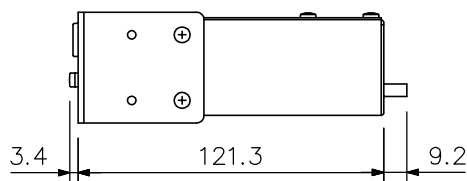

## ■ 仕 様

出 力 制 御	10局
仕 上	パネル：プレコート鋼板 黒（マンセルN1.0近似色） 3分艶
寸 法	482（W）×44（H）×133.9（D）mm
質 量	1.3kg
付 属 品	ケーブル JP024-SS015（2.3m）……1，書込みカード……2，ラックマウント金具（本体取付済み）……2，ラック取付ねじ（座金付き）……4

## ■ 外 観 図

背面図

正面図

側面図

単位：mm 縮尺：1/3