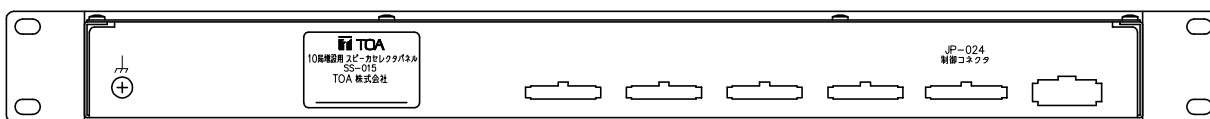

## ■ 概 要

業務放送用10局のスピーカー出力制御ができる増設用スピーカー回線選択パネルで、EIA規格に適合するラックに取付けることができる1サイズのユニットです。

## ■ 仕 様

出 力 制 御	10局
仕 上	パネル：プレコート鋼板 黒（マンセルN1.0近似色） 3分艶
寸 法	482（W）×44（H）×133.9（D）mm
質 量	1.3kg
付 属 品	ケーブル JP024-SS015（2.3m）……1，書込みカード……2，ラックマウント金具（本体取付済み）……2，ラック取付ねじ（座金付き）……4

## ■ 外 観 図

背面図

正面図

側面図

単位：mm 縮尺：1/3