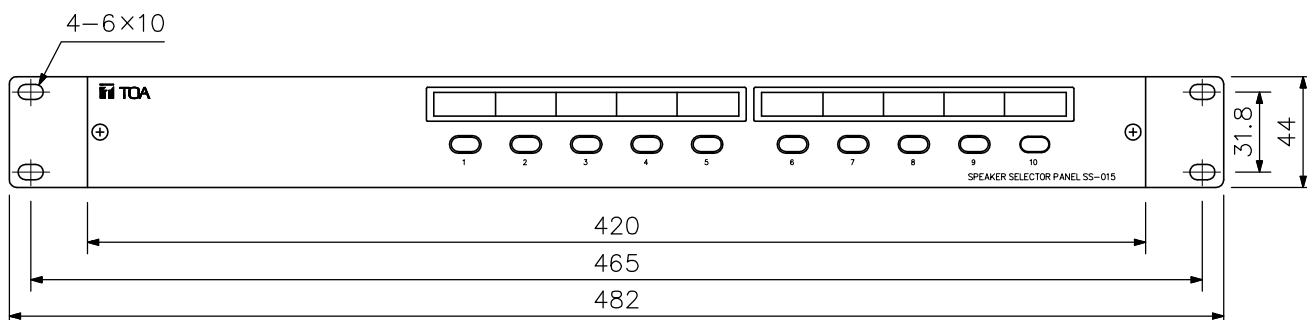

## ■ 概 要

業務放送用10局のスピーカー出力制御ができる増設用スピーカー回線選択パネルで、EIA規格に適合するラックに取付けることができる1サイズのユニットです。

## ■ 仕 様

出 力 制 御	10局
仕 上	パネル：プレコート鋼板 黒（マンセルN1.0近似色） 3分艶
寸 法	482（W）×44（H）×133.9（D）mm
質 量	1.3kg
付 属 品	ケーブル JP024-SS015（2.3m）……1，書込みカード……2，ラックマウント金具（本体取付済み）……2，ラック取付ねじ（座金付き）……4

## ■ 外 観 図

背面図

正面図

側面図

単位：mm 縮尺：1/3