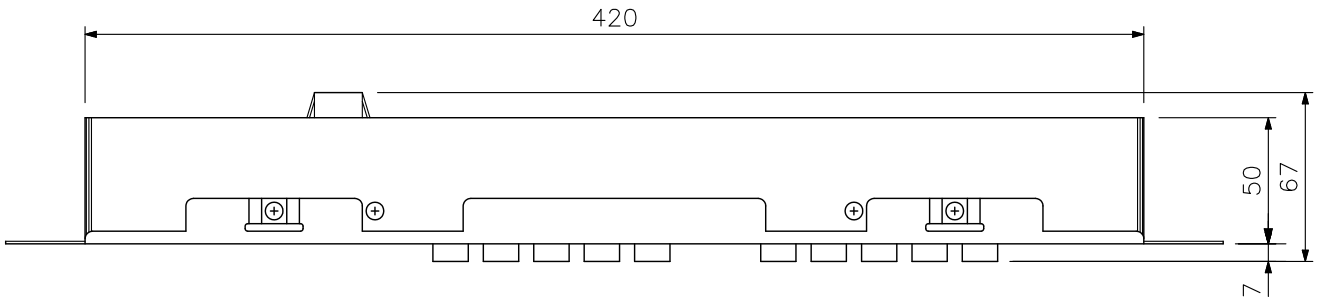

■ 概 要

JP-029B用のEIA規格に適合するラックに取付けることができる1サイズの10局回線選択スイッチユニットです。本体の作動がわかる表示灯付です。

■ 仕 様

出 力 制 御	10局
仕 上	パネル：プレコート鋼板 黒（マンセルN1.0近似色） 3分艶
寸 法	483（W）×44（H）×67（D）mm
質 量	800g
付 属 品	12Pコネクター付コード（2m）……1，ラック取付ねじ（座金付き）……4

■ 外 観 図

背面図

上面図

正面図

単位：mm 縮尺：1/3