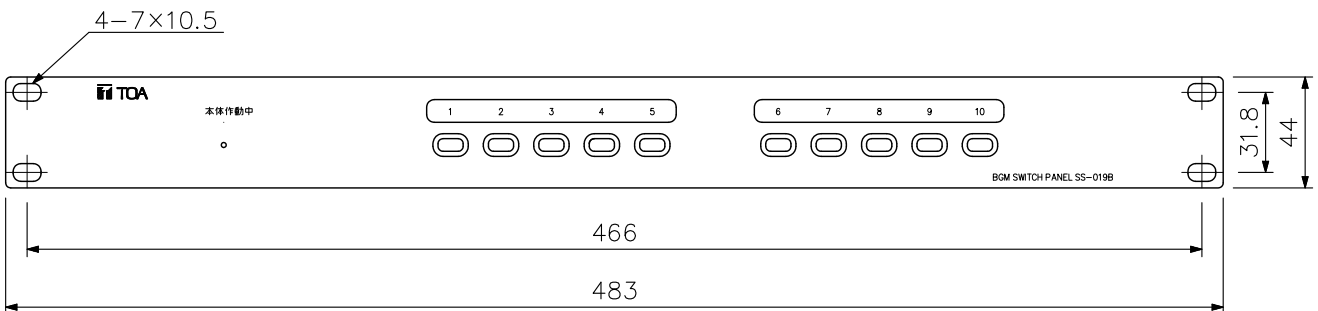

■ 概 要

JP-029B用のEIA規格に適合するラックに取付けることができる1サイズの10局回線選択スイッチユニットです。本体の作動がわかる表示灯付です。

■ 仕 様

出 力 制 御	10局
仕 上	パネル：プレコート鋼板 黒（マンセルN1.0近似色） 3分艶
寸 法	483（W）×44（H）×67（D）mm
質 量	800g
付 属 品	12Pコネクター付コード（2m）……1，ラック取付ねじ（座金付き）……4

■ 外 観 図

背面図

上面図

正面図

単位：mm 縮尺：1/3