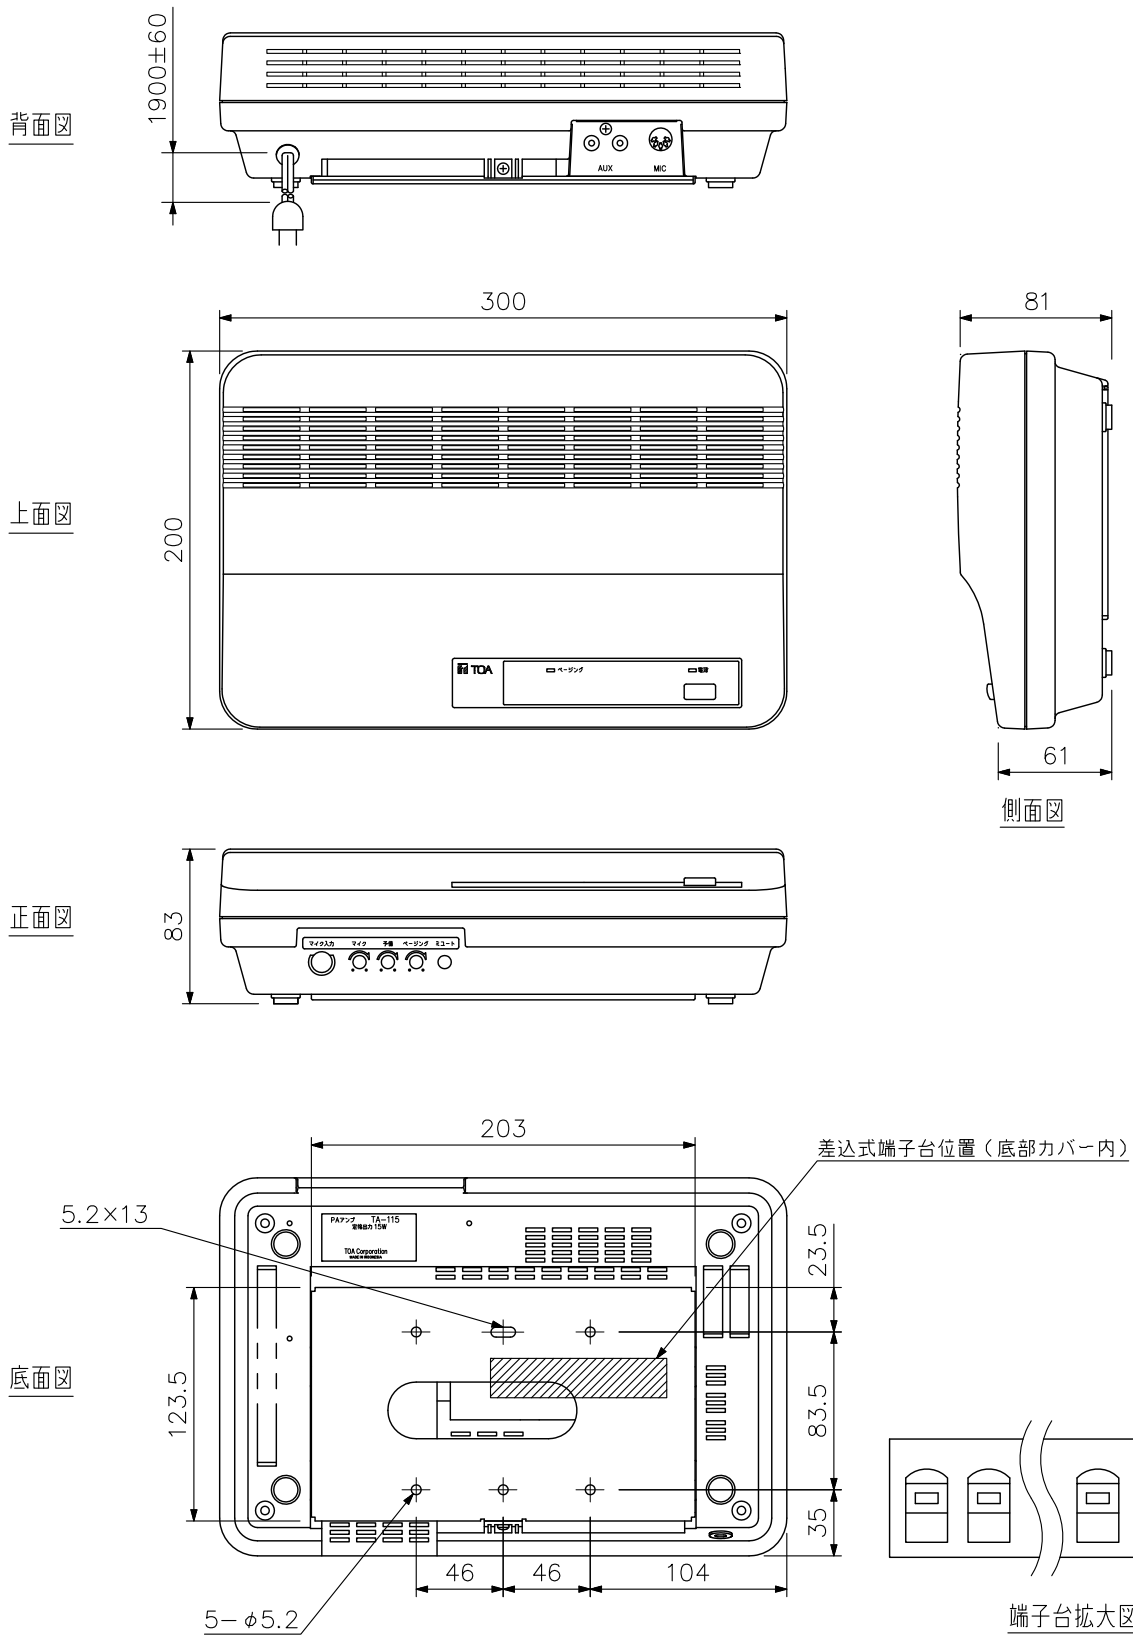

■ 概 要

卓上設置、壁掛け設置とも可能な15Wアンプです。

電話ページング機能を内蔵し、リモートスイッチ付ページングマイクからの電源リモートが可能です。

■ 仕 様

*0 dB=1 V

電 源	AC100 V 50/60 Hz
消 費 電 力	32 W (定格出力時), 15 W (電気用品安全法による)
定 格 出 力	15 W
歪 率	1 %以下
周 波 数 特 性	100 Hz~10 kHz ±3 dB
入 力	リモートスイッチ付ページングマイク: -62 dB* 600 Ω 不平衡 DINジャック マイク: -62 dB* 600 Ω 不平衡 ホーンジャック 予備: -12 dB* 5 kΩ 不平衡 RCAピンジャック ページング: -12 dB* 5 kΩ 不平衡 プッシュターミナル ※マイク/リモートスイッチ付ページングマイクはジャック切換式(マイク入力優先)
出 力	ハイインピーダンス100系: 670 Ω ローインピーダンス : 4 Ω (4~16 Ωスピーカー使用可) 差込式端子台(底部カバー内) 使用可能電線(単線: φ0.4~φ1.6 mm (AWG26~14), より線: 0.3~1.25 mm (AWG22~16)) (素線系φ0.18 mm以上)
S N 比	60 dB以上
ミ ュ ー ト 回 路 能	マイク放送、ページング放送時に予備入力の信号を減衰させる(ミュート量可変)
機 能	電話ページング機能, 電源リモート機能
使 用 温 度 範 囲	0 °C~+40 °C
仕 上	ABS樹脂 グレー(マンセルN8.0近似色)
寸 法	300(W)×83(H)×200(D) mm
質 量	1.9 kg

■ 外観図

単位：mm 縮尺：1/4