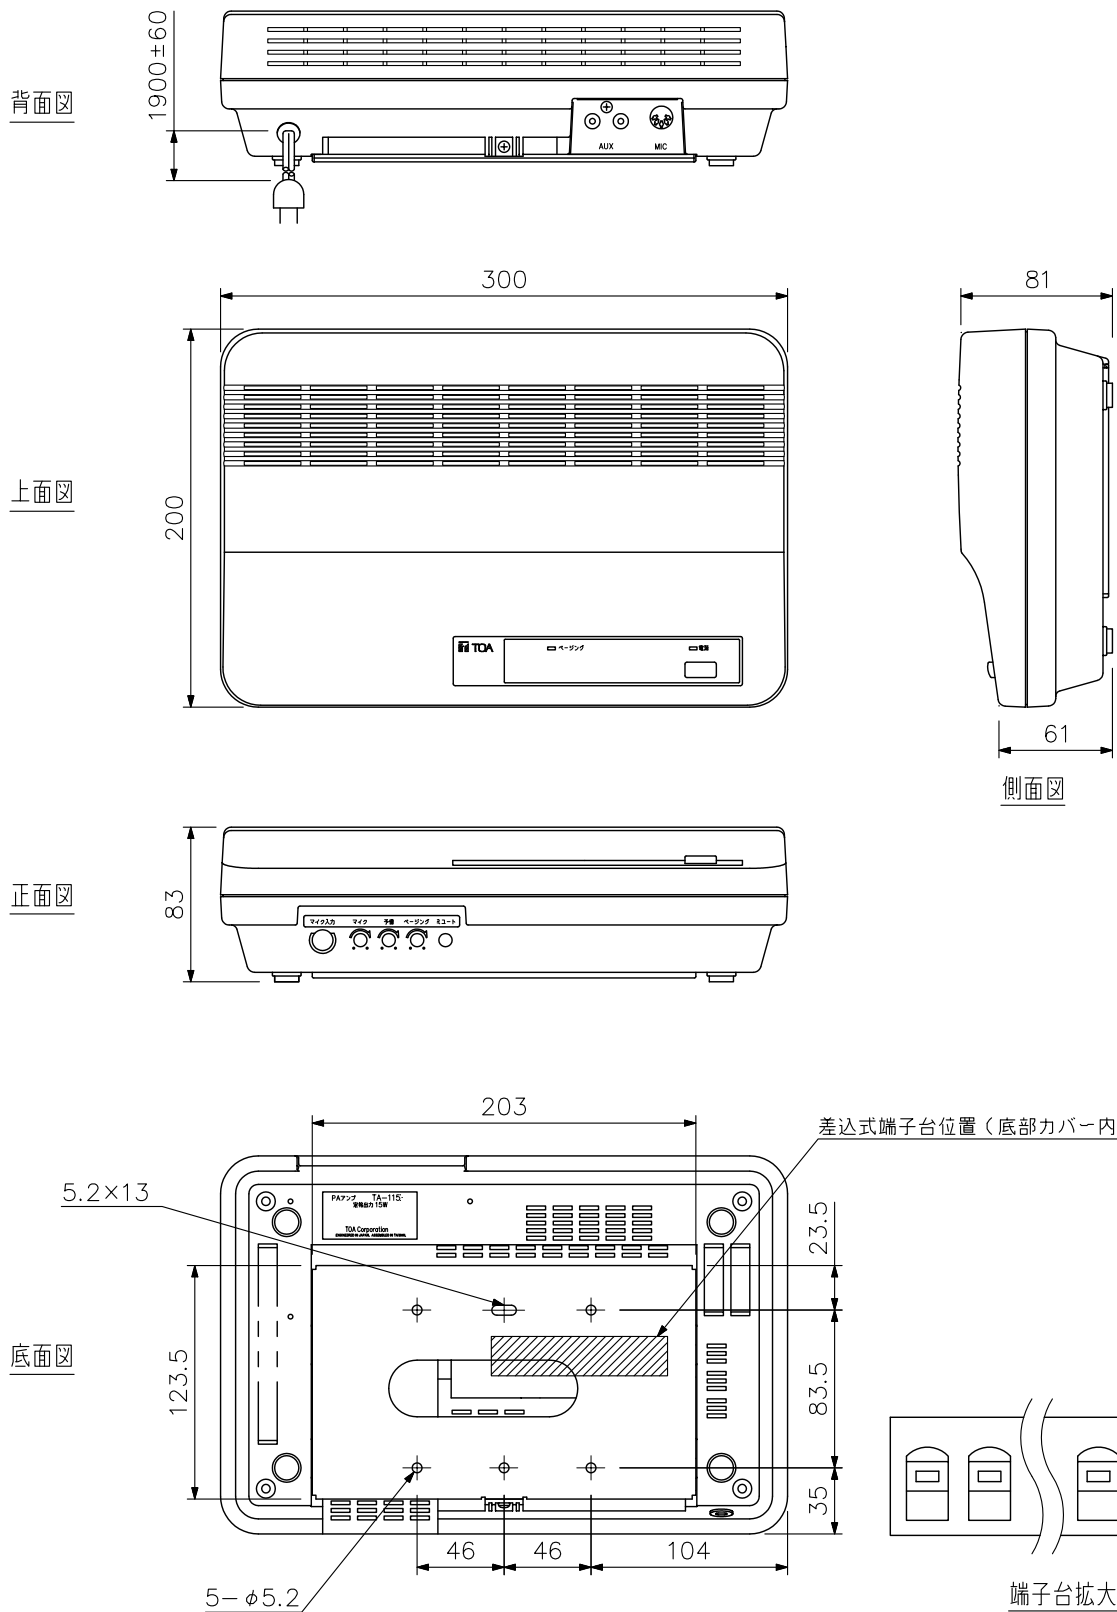

## ■ 概要

卓上設置、壁掛け設置とも可能な15Wアンプです。

電話ページング機能を内蔵し、リモートスイッチ付ページングマイクからの電源リモートが可能です。

## ■ 仕様

\*0 dB=1 V

電源	AC100 V 50/60 Hz
消費電力	32 W (定格出力時), 15 W (電気用品安全法による)
定格出力	15 W
歪率	1 %以下
周波数特性	100 Hz~10 kHz ±3 dB
入力	リモートスイッチ付ページングマイク: -62 dB* 600 Ω 不平衡 DINジャック マイク: -62 dB* 600 Ω 不平衡 ホーンジャック 予備: -12 dB* 5 kΩ 不平衡 RCAピンジャック ページング: -12 dB* 5 kΩ 不平衡 プッシュターミナル ※マイク/リモートスイッチ付ページングマイクはジャック切換式(マイク入力優先)
出力	ハイインピーダンス100系: 670 Ω ローインピーダンス : 4 Ω (4~16 Ωスピーカー使用可) 差込式端子台(底部カバー内) 使用可能電線(単線: φ0.4~φ1.6 mm (AWG26~14), より線: 0.3~1.25 mm (AWG22~16)) (素線系φ0.18 mm以上)
S/N比	60 dB以上
ミュート回路機能	マイク放送、ページング放送時に予備入力の信号を減衰させる(ミュート量可変) 電話ページング機能, 電源リモート機能
使用温度範囲	0 °C~+40 °C
仕上	ABS樹脂 グレー(マンセルN8.0近似色)
寸法	300(W)×83(H)×200(D) mm
質量	1.9 kg

■ 外観図

単位：mm 縮尺：1/4