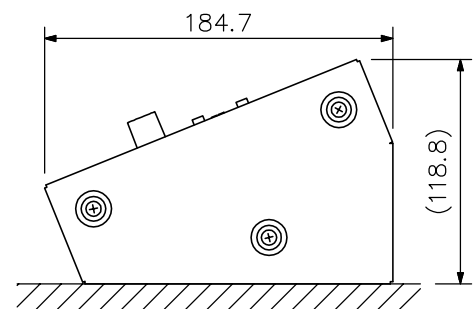

■ 仕 様

*0dB=1V

電 源	AC100V 50/60Hz (ACアダプター(付属)使用)
消 費 電 力	72W
消 費 電 流	最大DC3 A (ACアダプターよりDC24 V供給時)
搬 送 波 周 波 数	受信：音声チャンネル1 7.35 MHz 音声チャンネル2 8.10 MHz 音声チャンネル3 8.55 MHz 音声チャンネル4 9.15 MHz 制御チャンネル 6.45 MHz 送信：音声チャンネル 1.95 MHz
入 力	マイク：-60dB* 600Ω 不平衡 φ6.3ホーンジャック(2P) AUX：-20dB* 10kΩ 不平衡 φ6.3ホーンジャック(2P)
出 力	録音：-20dB* 10kΩ 不平衡 φ6.3ホーンジャック(2P), RCAピンジャック ヘッドホン：φ3.5ミニジャック(3P;モノラル)
会議ユニット接続可能台数	64台
送受光器接続可能台数	4台(混合分配器を使用することで、TS-905のみの場合は最大16台、 TS-907使用時は最大12台まで接続可能)
送受光器接続端子	BNCジャック
外部制御接続端子	D-subコネクター(9P,オス)
表 示 L E D	音声信号受信1~4CH, 制御信号受信, 外部制御優先, 外部制御通信, 電源, アラーム(赤外線会議ユニットのバッテリー警告時点滅), 短絡表示灯
機 能 設 定 ス イ ッ チ	同時発言者数設定 : 1/2/4 マイクオートオフ選択: ON/OFF 発言方式選択 : A/B/C (A:先押優先, B:後押優先, C:1台目固定→2台目から後押優先)
使 用 温 度 範 囲	0℃~+40℃
使 用 湿 度 範 囲	90%RH以下(ただし結露のないこと)
仕 上 質 量	パネル:表面処理鋼板 グレーメタリック(マンセル10BG5/1近似色) 塗装 半艶 2.7kg
付 属 品 別 売 品	ACアダプター(コード長:DC側1.8m, AC側2m(着脱可能))…1 ラックマウント金具:MB-TS900

■ 外観図

A矢視図

据置図 (縮尺: 1/4)

単位: mm 縮尺: 1/3