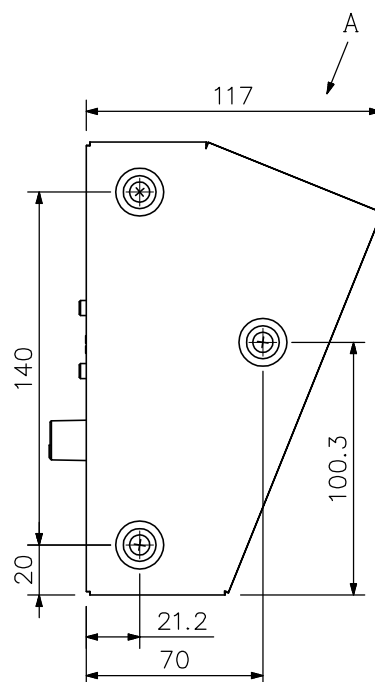

■ 仕 様

*0dB=1V

電 源	AC100V 50/60Hz (ACアダプター(付属)使用)
消 費 電 力	72W
消 費 電 流	最大DC3 A (ACアダプターよりDC24 V供給時)
搬 送 波 周 波 数	受信：音声チャンネル1 7.35 MHz 音声チャンネル2 8.10 MHz 音声チャンネル3 8.55 MHz 音声チャンネル4 9.15 MHz 制御チャンネル 6.45 MHz 送信：音声チャンネル 1.95 MHz
入 力	マイク：-60dB* 600Ω 不平衡 φ6.3ホーンジャック(2P) AUX：-20dB* 10kΩ 不平衡 φ6.3ホーンジャック(2P)
出 力	録音：-20dB* 10kΩ 不平衡 φ6.3ホーンジャック(2P), RCAピンジャック ヘッドホン：φ3.5ミニジャック(3P;モノラル)
会議ユニット接続可能台数	64台
送受光器接続可能台数	4台(混合分配器を使用することで、TS-905のみの場合は最大16台、 TS-907使用時は最大12台まで接続可能)
送受光器接続端子	BNCジャック
外部制御接続端子	D-subコネクター(9P,オス)
表 示 L E D	音声信号受信1~4CH, 制御信号受信, 外部制御優先, 外部制御通信, 電源, アラーム(赤外線会議ユニットのバッテリー警告時点滅), 短絡表示灯
機 能 設 定 ス イ ッ チ	同時発言者数設定 : 1/2/4 マイクオートオフ選択: ON/OFF 発言方式選択 : A/B/C (A:先押優先, B:後押優先, C:1台目固定→2台目から後押優先)
使 用 温 度 範 囲	0℃~+40℃
使 用 湿 度 範 囲	90%RH以下(ただし結露のないこと)
仕 上 質 量	パネル:表面処理鋼板 グレーメタリック(マンセル10BG5/1近似色) 塗装 半艶 2.7kg
付 属 品 別 売 品	ACアダプター(コード長:DC側1.8m, AC側2m(着脱可能))…1 ラックマウント金具:MB-TS900

■ 外観図

A矢視図

据置図 (縮尺: 1/4)

単位: mm 縮尺: 1/3