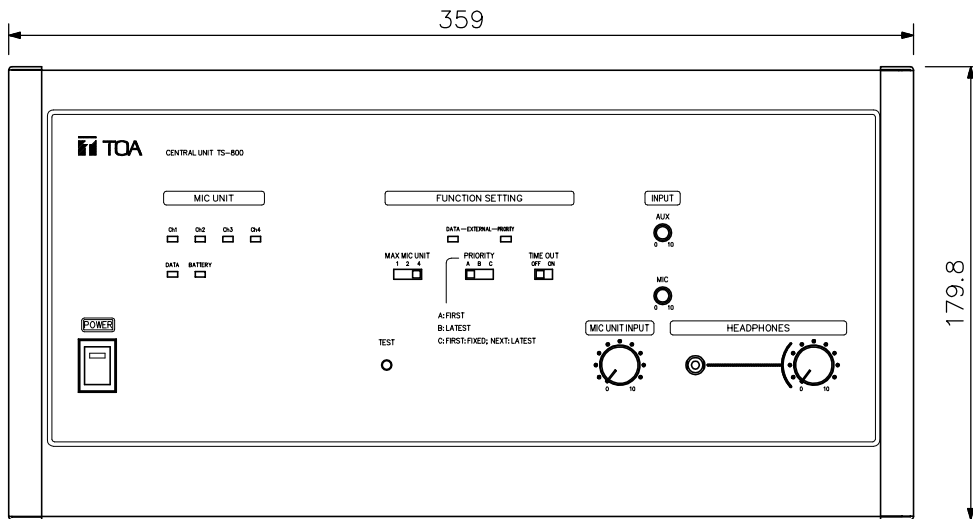

■ 概 要

コードレスのため仮設、レイアウト変更等移動が容易な赤外線会議システムのセンター装置です。
 送受光器と接続して、会議ユニットの制御を行います。
 パーソナルコンピューターからの制御機能（制御ソフトは付属していません）や、送受光器の接続や会議ユニットの設置状況を簡単に確認できる設置確認機能を備えています。
 別売のラックマウント金具を使用すれば、EIA規格に適合したラックに取り付けることができます。（4サイズ）

■ 仕 様

*0dB=1V

電 源	AC100V 50/60Hz (ACアダプター(付属)使用)
消 費 電 力	72W
消 費 電 流	最大DC3 A (ACアダプターよりDC24 V供給時)
搬 送 波 周 波 数	受信：音声チャンネル1 7.35 MHz 音声チャンネル2 8.10 MHz 音声チャンネル3 8.55 MHz 音声チャンネル4 9.15 MHz 制御チャンネル 6.45 MHz 送信：音声チャンネル 1.95 MHz
入 力	マイク：-60dB* 600Ω 不平衡 φ6.3ホーンジャック(2P) AUX：-20dB* 10kΩ 不平衡 φ6.3ホーンジャック(2P)
出 力	録音：-20dB* 10kΩ 不平衡 φ6.3ホーンジャック(2P), RCAピンジャック ヘッドホン：φ3.5ミニジャック(3P;モノラル)
会議ユニット接続可能台数	64台
送受光器接続可能台数	4台(混合分配器を使用することで、TS-905のみの場合は最大16台、 TS-907使用時は最大12台まで接続可能)
送受光器接続端子	BNCジャック
外部制御接続端子	D-subコネクター(9P,オス)
表 示 L E D	音声信号受信1~4CH, 制御信号受信, 外部制御優先, 外部制御通信, 電源, アラーム(赤外線会議ユニットのバッテリー警告時点滅), 短絡表示灯
機 能 設 定 ス イ ッ チ	同時発言者数設定 : 1/2/4 マイクオートオフ選択: ON/OFF 発言方式選択 : A/B/C (A:先押優先, B:後押優先, C:1台目固定→2台目から後押優先)
使 用 温 度 範 囲	0℃~+40℃
使 用 湿 度 範 囲	90%RH以下(ただし結露のないこと)
仕 上 質 量	パネル:表面処理鋼板 グレーメタリック(マンセル10BG5/1近似色) 塗装 半艶 2.7kg
付 属 品 別 売 品	ACアダプター(コード長:DC側1.8m, AC側2m(着脱可能))…1 ラックマウント金具:MB-TS900

■ 外観図

A矢視図

据置図 (縮尺: 1/4)

単位: mm 縮尺: 1/3