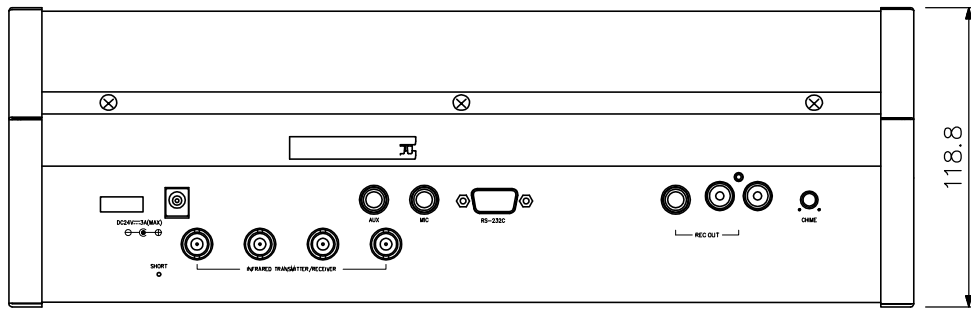

■ 概 要

コードレスのため仮設、レイアウト変更等移動が容易な赤外線会議システムのセンター装置です。
 送受光器と接続して、会議ユニットの制御を行います。
 パーソナルコンピューターからの制御機能（制御ソフトは付属していません）や、送受光器の接続や会議ユニットの設置状況を簡単に確認できる設置確認機能を備えています。
 別売のラックマウント金具を使用すれば、EIA規格に適合したラックに取り付けることができます。（4サイズ）

■ 仕 様

*0dB=1V

電 源	AC100V 50/60Hz (ACアダプター(付属)使用)
消 費 電 力	72W
消 費 電 流	最大DC3 A (ACアダプターよりDC24 V供給時)
搬 送 波 周 波 数	受信：音声チャンネル1 7.35 MHz 音声チャンネル2 8.10 MHz 音声チャンネル3 8.55 MHz 音声チャンネル4 9.15 MHz 制御チャンネル 6.45 MHz 送信：音声チャンネル 1.95 MHz
入 力	マイク：-60dB* 600Ω 不平衡 φ6.3ホーンジャック(2P) AUX：-20dB* 10kΩ 不平衡 φ6.3ホーンジャック(2P)
出 力	録音：-20dB* 10kΩ 不平衡 φ6.3ホーンジャック(2P), RCAピンジャック ヘッドホン：φ3.5ミニジャック(3P;モノラル)
会議ユニット接続可能台数	64台
送受光器接続可能台数	4台(混合分配器を使用することで、TS-905のみの場合は最大16台、 TS-907使用時は最大12台まで接続可能)
送受光器接続端子	BNCジャック
外部制御接続端子	D-subコネクター(9P,オス)
表 示 L E D	音声信号受信1~4CH, 制御信号受信, 外部制御優先, 外部制御通信, 電源, アラーム(赤外線会議ユニットのバッテリー警告時点滅), 短絡表示灯
機 能 設 定 ス イ ッ チ	同時発言者数設定 : 1/2/4 マイクオートオフ選択: ON/OFF 発言方式選択 : A/B/C (A:先押優先, B:後押優先, C:1台目固定→2台目から後押優先)
使 用 温 度 範 囲	0℃~+40℃
使 用 湿 度 範 囲	90%RH以下(ただし結露のないこと)
仕 上 質 量	パネル:表面処理鋼板 グレーメタリック(マンセル10BG5/1近似色) 塗装 半艶 2.7kg
付 属 品 別 売 品	ACアダプター(コード長:DC側1.8m, AC側2m(着脱可能))…1 ラックマウント金具:MB-TS900

■ 外観図

A矢視図

据置図 (縮尺: 1/4)

単位: mm 縮尺: 1/3