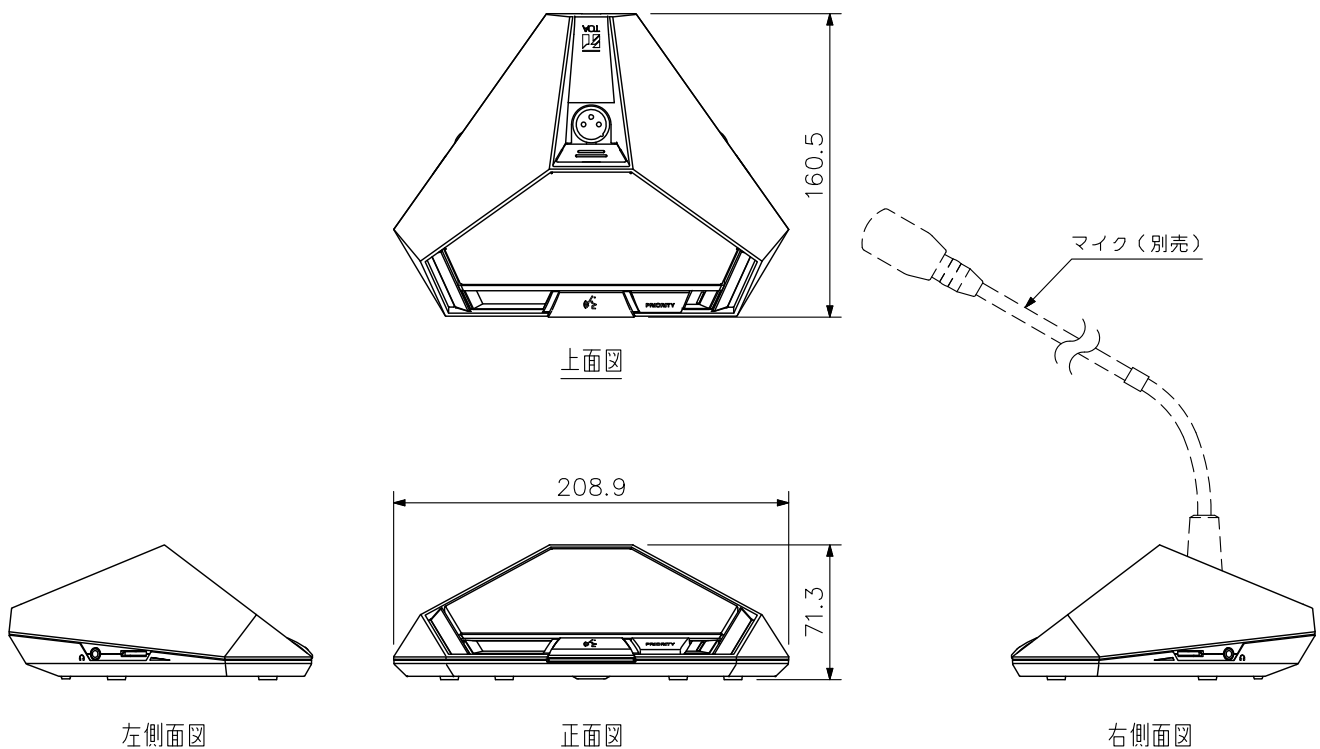

■ 概 要

デジタル会議システム専用の議長ユニットです。

マスターコントロールユニットTS-D1000-MUまたはTS-D1100-MUに接続するだけで、すぐに使用できます。Cat 5e (STP) ケーブルで接続します。

別売のマイクロホン (標準) TS-D1000-M1またはマイクロホン (ロング) TS-D1000-M2を選択することができます。

■ 仕 様

電 源	DC24 V (マスターコントロールユニットTS-D1000-MU (別売), マスターコントロールユニットTS-D1100-MU (別売), サブコントロールユニットTS-D1000-SU (別売), 距離延長ユニットTS-D1000-EX (別売) から供給)
消 費 電 力	1.5 W以下
S N 比	65 dB以上 (JIS-A)
入 力	マイク接続端子: XLR-3-31相当品
出 力	モニタースピーカー: 8 Ω 0.4 W イヤホン出力 : φ3.5ミニジャック (3P:モノラル) ×2
ス ピ ー カ ー 出 力	75 dB SPL
接 続 端 子	RJ45×2
表 示 L E D	電源表示灯, 発言表示灯
機 能	発言機能, 優先発言機能, イヤホン音量調節機能 (調節器×2)
使 用 温 度 範 囲	0 °C~+40 °C
使 用 湿 度 範 囲	90 %RH以下 (ただし結露のないこと)
仕 上	ケース : ABS樹脂 黒 (マンセルN1.0 近似色) 艶消 塗装 スピーカーネット: 圧延鋼板 黒 (マンセルN1.0 近似色) 艶消 塗装
寸 法	208.9 (W) × 71.3 (H) × 160.5 (D) mm
質 量	880 g
別 売 品	専用マイクロホン (標準) : TS-D1000-M1 専用マイクロホン (ロング) : TS-D1000-M2

■ 外 観 図

単位: mm 縮尺: 1/4