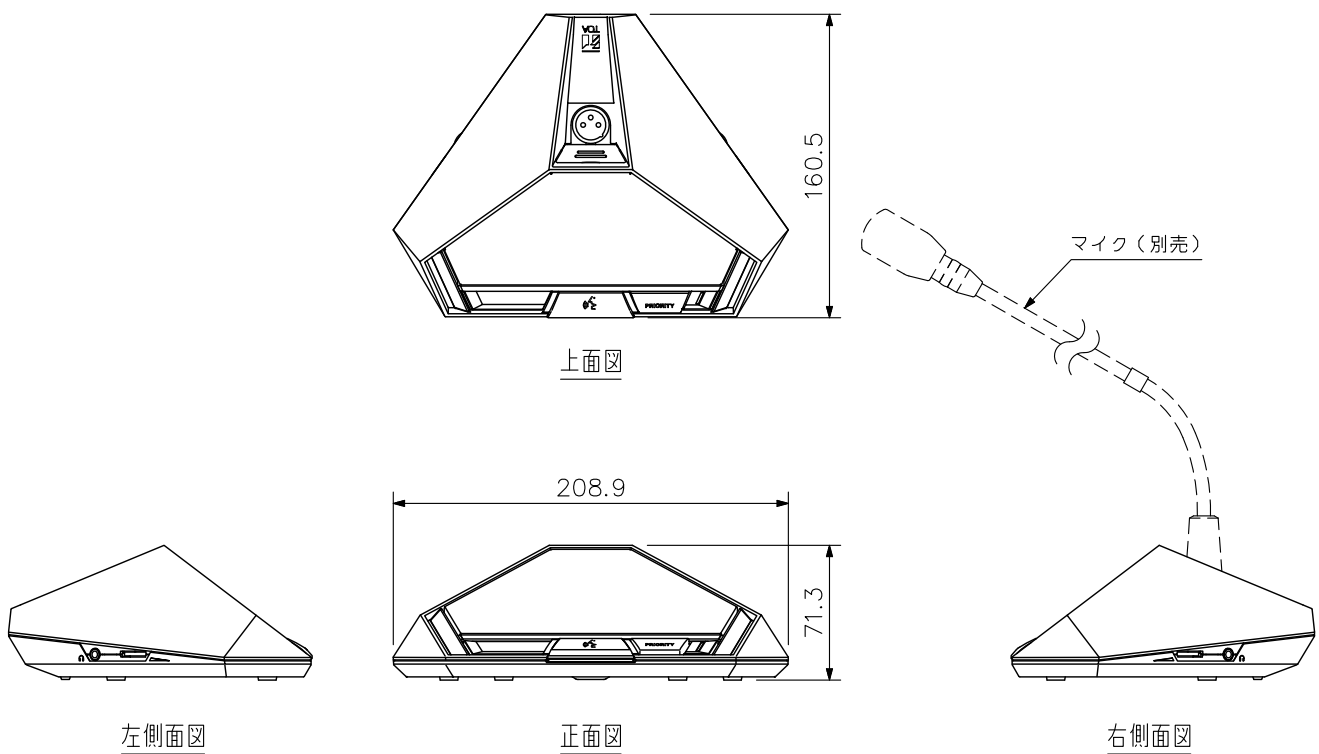

■ 概要

デジタル会議システム専用の議長ユニットです。マスターコントロールユニットTS-D1000-MUに接続するだけで、すぐに使用できます。Cat5e (STP) ケーブルで接続します。

別売のマイクロホン(標準) TS-D1000-M1またはマイクロホン(ロング) TS-D1000-M2を選択することができます。

■ 仕様

電源	DC24V (マスターコントロールユニットTS-D1000-MU (別売), サブコントロールユニットTS-D1000-SU (別売), 距離延長ユニットTS-D1000-EX (別売) から供給)
消費電力	1.5W以下
入力	マイク接続端子: XLR-3-31相当品
出力	モニタースピーカー: 8Ω 0.4W イヤホン出力: φ3.5ミニジャック(3P:モノラル)×2
接続端子	RJ45×2
表示LED	電源表示灯, 発言表示灯
機能	発言機能, 優先発言機能, イヤホン音量調節機能(調節器×2)
使用温度範囲	0℃~+40℃
使用湿度範囲	90%RH以下(ただし結露のないこと)
仕上	ケース: ABS樹脂 黒(マンセルN1.0 近似色) 艶消塗装 スピーカーネット: 圧延鋼板 黒(マンセルN1.0 近似色) 艶消塗装
寸法	208.9(W)×71.3(H)×160.5(D) mm
質量	880g
別売品	専用マイクロホン(標準): TS-D1000-M1 専用マイクロホン(ロング): TS-D1000-M2

■ 外観図

単位: mm 縮尺: 1/4