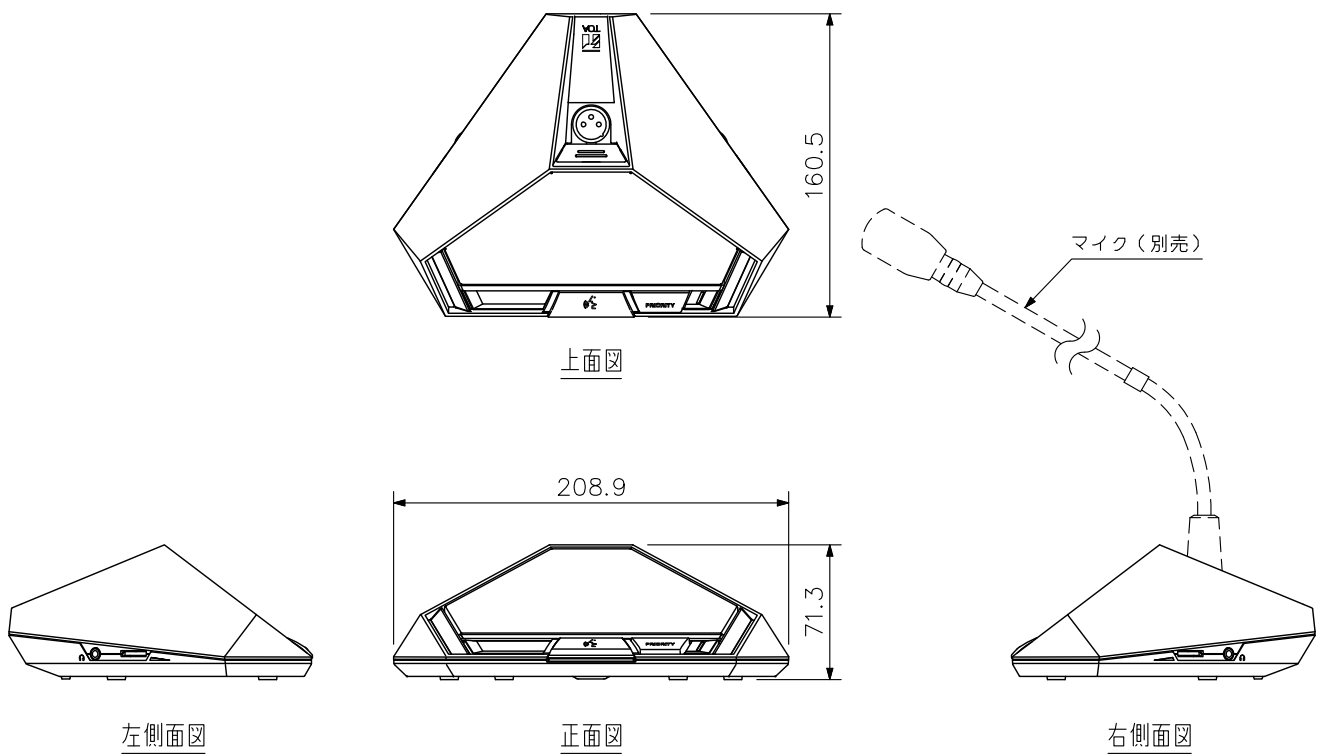

## ■ 概要

デジタル会議システム専用の議長ユニットです。マスターコントロールユニットTS-D1000-MUに接続するだけで、すぐに使用できます。Cat 5e (STP) ケーブルで接続します。  
別売のマイクロホン(標準) TS-D1000-M1またはマイクロホン(ロング) TS-D1000-M2を選択することができます。

## ■ 仕様

電源	DC24V (マスターコントロールユニットTS-D1000-MU (別売), サブコントロールユニットTS-D1000-SU (別売), 距離延長ユニットTS-D1000-EX (別売) から供給)
消費電力	1.5W以下
S/N比	65dB以上 (JIS-A)
入力	マイク接続端子: XLR-3-31相当品
出力	モニタースピーカー: 8Ω 0.4W イヤホン出力: φ3.5ミニジャック (3P:モノラル) ×2
スピーカー出力	75dB SPL
接続端子	RJ45×2
表示LED	電源表示灯, 発言表示灯
機能	発言機能, 優先発言機能, イヤホン音量調節機能 (調節器×2)
使用温度範囲	0℃~+40℃
使用湿度範囲	90%RH以下 (ただし結露のないこと)
仕上	ケース: ABS樹脂 黒 (マンセルN1.0 近似色) 艶消塗装 スピーカーネット: 圧延鋼板 黒 (マンセルN1.0 近似色) 艶消塗装
寸法	208.9 (W) × 71.3 (H) × 160.5 (D) mm
質量	880g
別売品	専用マイクロホン (標準): TS-D1000-M1 専用マイクロホン (ロング): TS-D1000-M2

## ■ 外観図

単位: mm 縮尺: 1/4