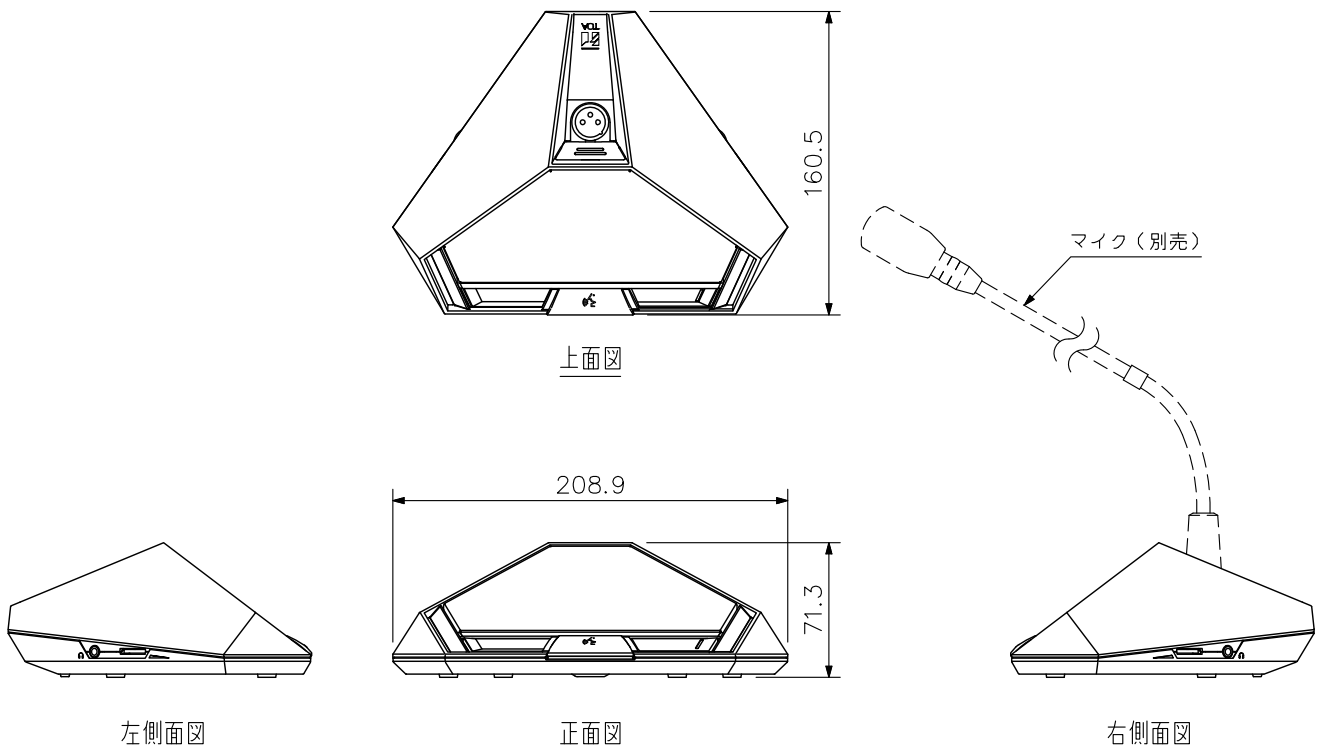

## ■ 概 要

デジタル会議システム専用の参加者ユニットです。

マスターコントロールユニットTS-D1000-MUまたはTS-D1100-MUに接続するだけで、すぐに使用できます。Cat 5e (STP) ケーブルで接続します。

別売のマイクロホン (標準) TS-D1000-M1またはマイクロホン (ロング) TS-D1000-M2を選択することができます。

## ■ 仕 様

電 源	DC24 V (マスターコントロールユニットTS-D1000-MU (別売), マスターコントロールユニットTS-D1100-MU (別売), サブコントロールユニットTS-D1000-SU (別売), 距離延長ユニットTS-D1000-EX (別売) から供給)
消 費 電 力	1.5 W以下
S N 比	65 dB以上 (JIS-A)
入 力	マイク接続端子: XLR-3-31相当品
出 力	モニタースピーカー: 8 Ω 0.4 W イヤホン出力 : φ3.5ミニジャック (3P:モノラル) ×2
ス ピ ー カ ー 出 力	75 dB SPL
接 続 端 子	RJ45×2
表 示 L E D	電源表示灯, 発言表示灯
機 能	発言機能, イヤホン音量調節機能 (調節器×2)
使 用 温 度 範 囲	0 °C ~ +40 °C
使 用 湿 度 範 囲	90 %RH以下 (ただし結露のないこと)
仕 上	ケース : ABS樹脂 黒 (マンセルN1.0 近似色) 艶消 塗装 スピーカーネット: 圧延鋼板 黒 (マンセルN1.0 近似色) 艶消 塗装
寸 法	208.9 (W) × 71.3 (H) × 160.5 (D) mm
質 量	875 g
別 売 品	専用マイクロホン (標準) : TS-D1000-M1 専用マイクロホン (ロング) : TS-D1000-M2

## ■ 外 観 図

単位: mm 縮尺: 1/4